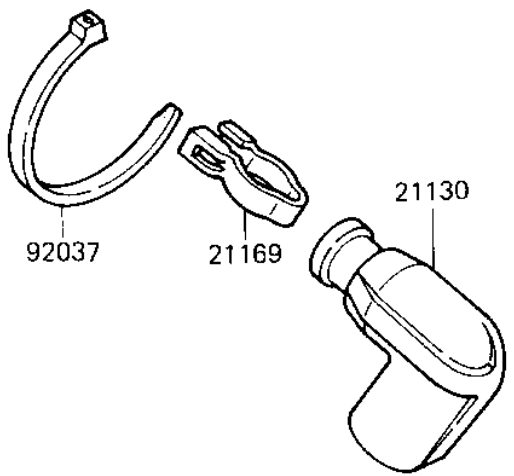

# 1986 KX250 PARTS DIAGRAM

## IGNITION COIL

E1830-0240

—  
—

# 1986 KX250 PARTS LIST

## IGNITION COIL

ITEM NAME	PART NUMBER	QUANTITY
COIL-IGNITION (Ref # 21121)	21121-1170	1
CAP,SPARK PLUG (Ref # 21130)	21130-1006	1
CAP ASSY,SPARK PLUG (Ref # 21160)	21160-1009	1
TERMINAL,PLUG CAP (Ref # 21169)	21169-001	1
CLAMP,SPARK PLUG CAP (Ref # 92037)	92037-1173	1
SPARK PLUG B9EG (Ref # 92070)	B9EG	1
*** N.L.A.*** (Canada) (Ref # 92070A)	92070-1063	1
BOLT-FLANGED-SMALL (Ref # 132)	132G0616	2