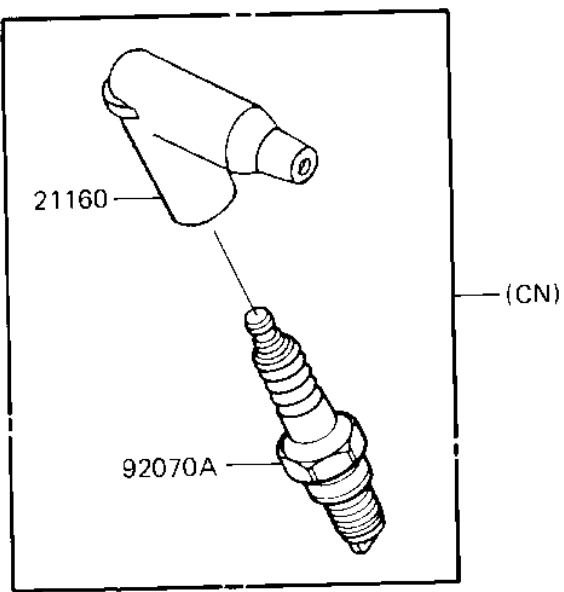

# 1986 KX250 PARTS DIAGRAM

## IGNITION COIL

E1830-0240

—  
—

# 1986 KX250 PARTS LIST

## IGNITION COIL

ITEM NAME	PART NUMBER	QUANTITY
COIL-IGNITION (Ref # 21121)	21121-1170	1
CAP,SPARK PLUG (Ref # 21130)	21130-1006	1
CAP ASSY,SPARK PLUG (Ref # 21160)	21160-1009	1
TERMINAL,PLUG CAP (Ref # 21169)	21169-001	1
CLAMP,SPARK PLUG CAP (Ref # 92037)	92037-1173	1
SPARK PLUG B9EG (Ref # 92070)	B9EG	1
*** N.L.A.*** (Canada) (Ref # 92070A)	92070-1063	1
BOLT-FLANGED-SMALL (Ref # 132)	132G0616	2