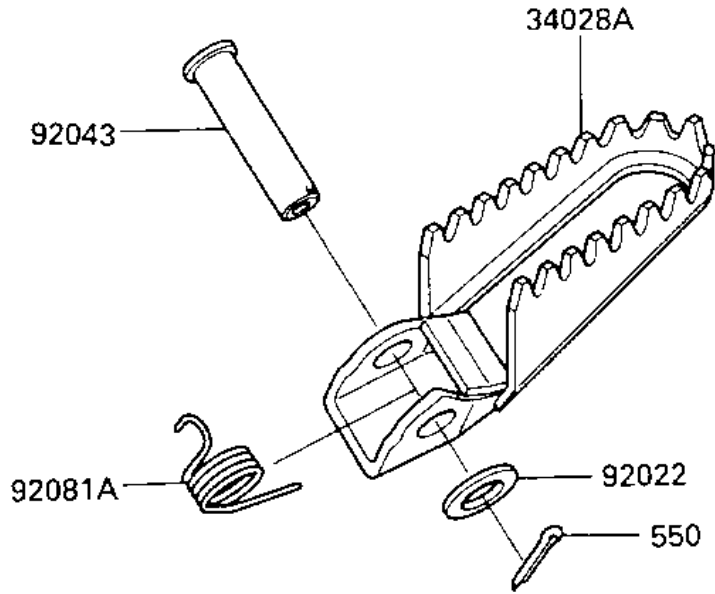

# 1986 KX250 PARTS DIAGRAM

FOOTRESTS

F2160-0107

# 1986 KX250 PARTS LIST

## FOOTRESTS

ITEM NAME	PART NUMBER	QUANTITY
STEP,LH (Ref # 34028)	34028-1173	1
STEP,RH (Ref # 34028A)	34028-1174	1
WASHER,PLAIN (Ref # 92022)	92022-239	2
PIN,10X37.5 (Ref # 92043)	92043-1217	2
SPRING,STEP,LH (Ref # 92081)	92081-1606	1
SPRING,STEP,RH (Ref # 92081A)	92081-1607	1
PIN,COTTER (Ref # 550)	550D2018	2