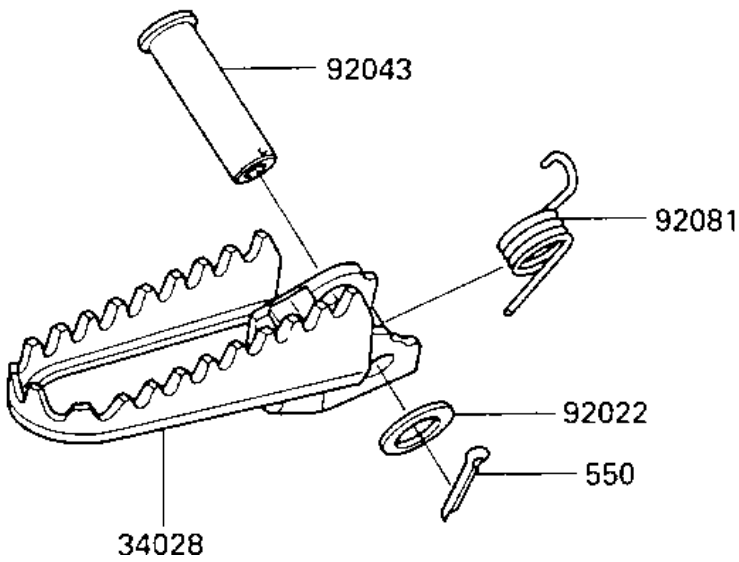

# 1986 KX250 PARTS DIAGRAM

FOOTRESTS

F2160-0107

# 1986 KX250 PARTS LIST

## FOOTRESTS

ITEM NAME	PART NUMBER	QUANTITY
STEP,LH (Ref # 34028)	34028-1173	1
STEP,RH (Ref # 34028A)	34028-1174	1
WASHER,PLAIN (Ref # 92022)	92022-239	2
PIN,10X37.5 (Ref # 92043)	92043-1217	2
SPRING,STEP,LH (Ref # 92081)	92081-1606	1
SPRING,STEP,RH (Ref # 92081A)	92081-1607	1
PIN,COTTER (Ref # 550)	550D2018	2