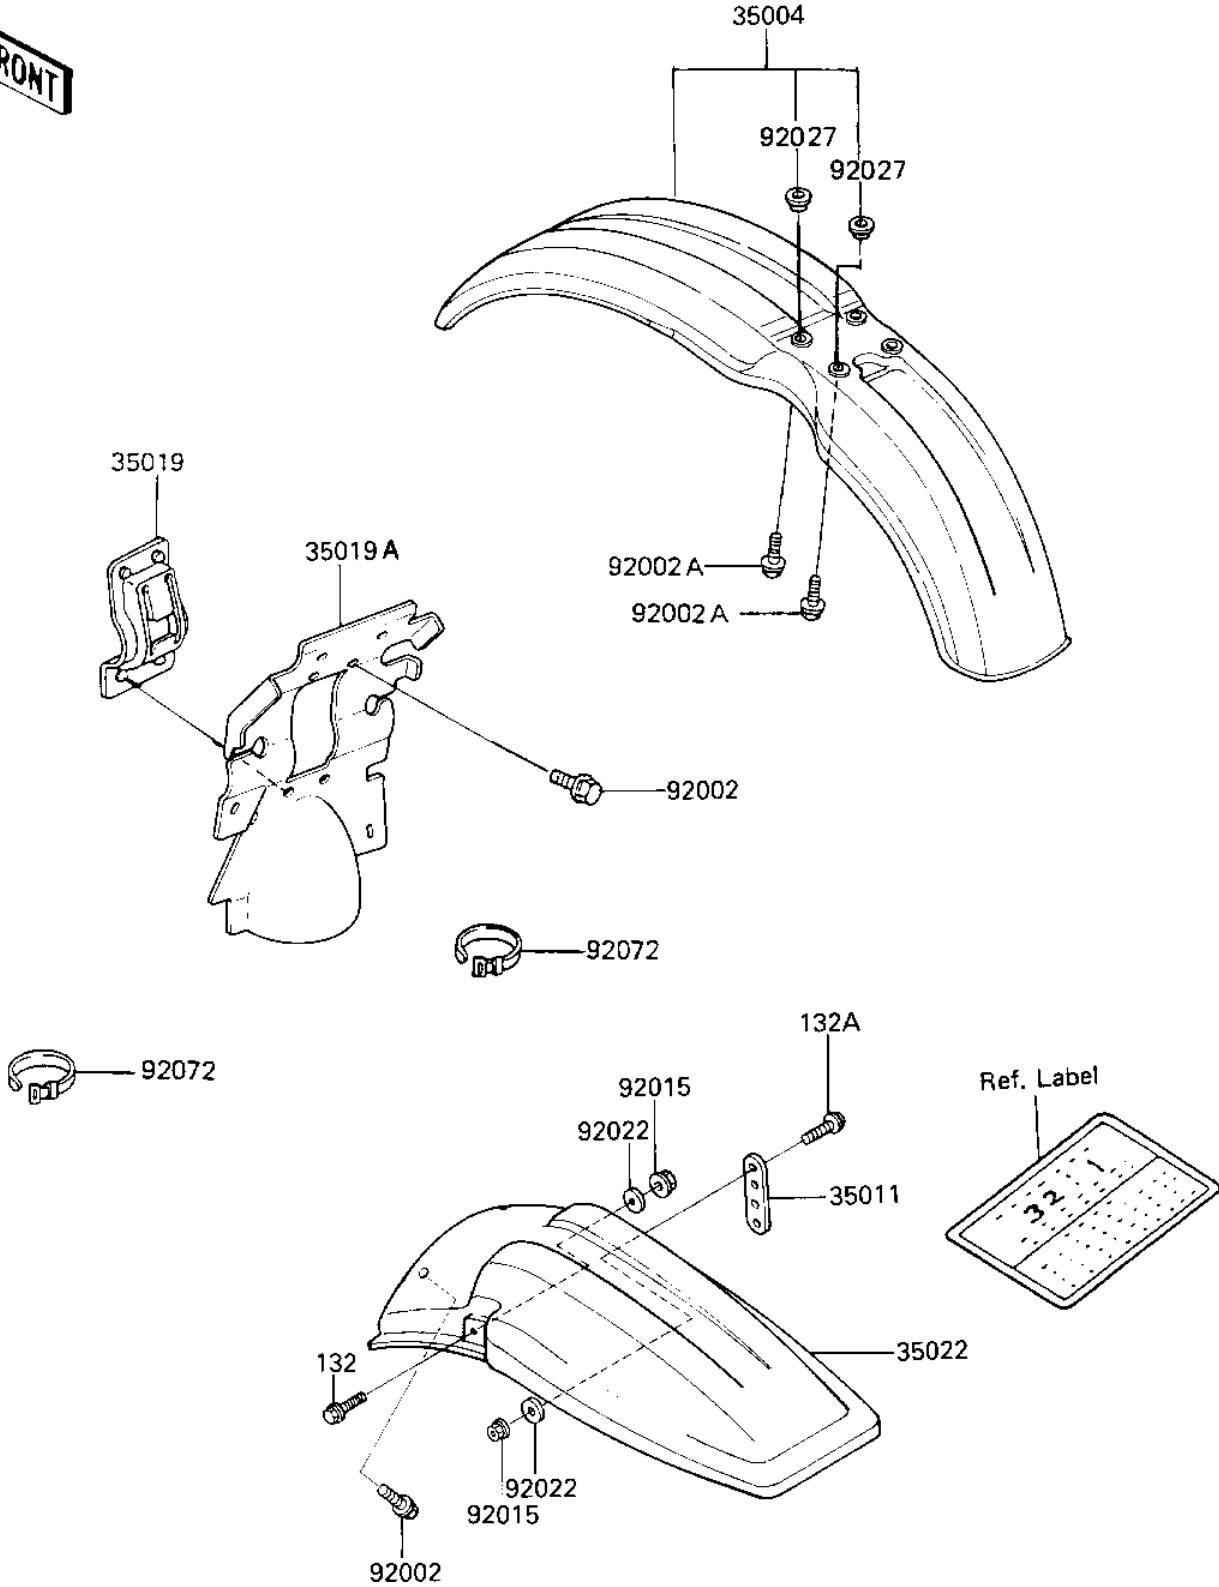

1986 KX250 PARTS DIAGRAM

FENDERS

E2170-0307

1986 KX250 PARTS LIST

FENDERS

ITEM NAME	PART NUMBER	QUANTITY
FENDER-FRONT,L.GREEN (Ref # 35004)	35004-1233-6W	1
STAY,MUFFLER (Ref # 35011)	35011-1261	1
FLAP,REAR FENDER (Ref # 35019)	35019-1129	1
FLAP,AIR FILTER (Ref # 35019A)	35019-1162	1
FENDER-COMP-REAR,L.G (Ref # 35022)	35022-1217-6W	1
BOLT,6X14 (Ref # 92002)	92150-1340	4
BOLT (Ref # 92002A)	92150-1506	4
NUT-6MM (Ref # 92015)	92015-1078	2
WASHER 6.5X20X1.6T (Ref # 92022)	92022-125	2
COLLAR,FRONT FENDER (Ref # 92027)	92027-1936	4
BAND,WIRING HARNESS (Ref # 92072)	92072-056	2
BOLT-FLANGED-SMALL (Ref # 132)	132G0616	1
BOLT-FLANGED-SMALL (Ref # 132A)	132G0635	1