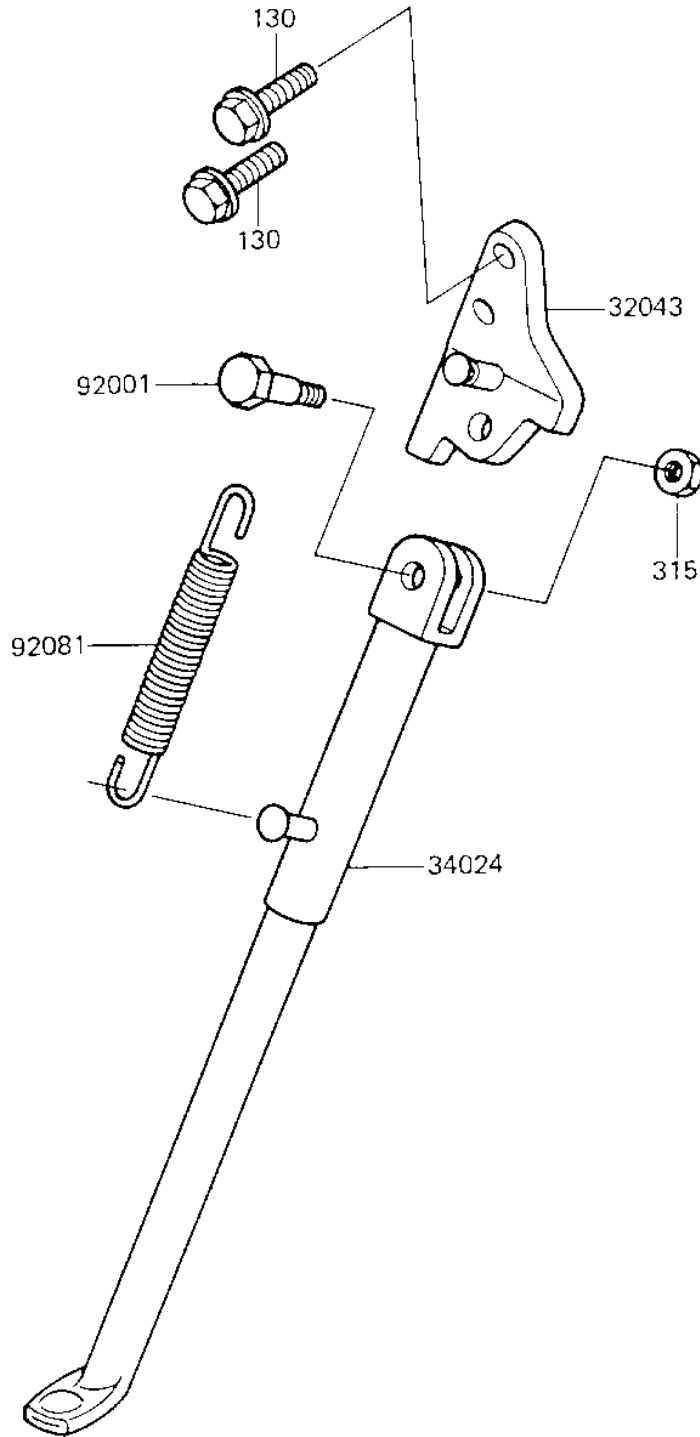

1986 KX250 PARTS DIAGRAM

STAND

F2190-0106

1986 KX250 PARTS LIST

STAND

ITEM NAME	PART NUMBER	QUANTITY
BRACKET-STAND,SIDE (Ref # 32043)	32043-1244	1
STAND-SIDE (Ref # 34024)	34024-1186	1
BOLT, SIDE STAND FIT (Ref # 92001)	92003-157	1
SPRING-SIDE STAND (Ref # 92081)	34025-004	1
BOLT-FLANGED,10X16 (Ref # 130)	130G1016	2
NUT 10MM (Ref # 315)	315B1000	1