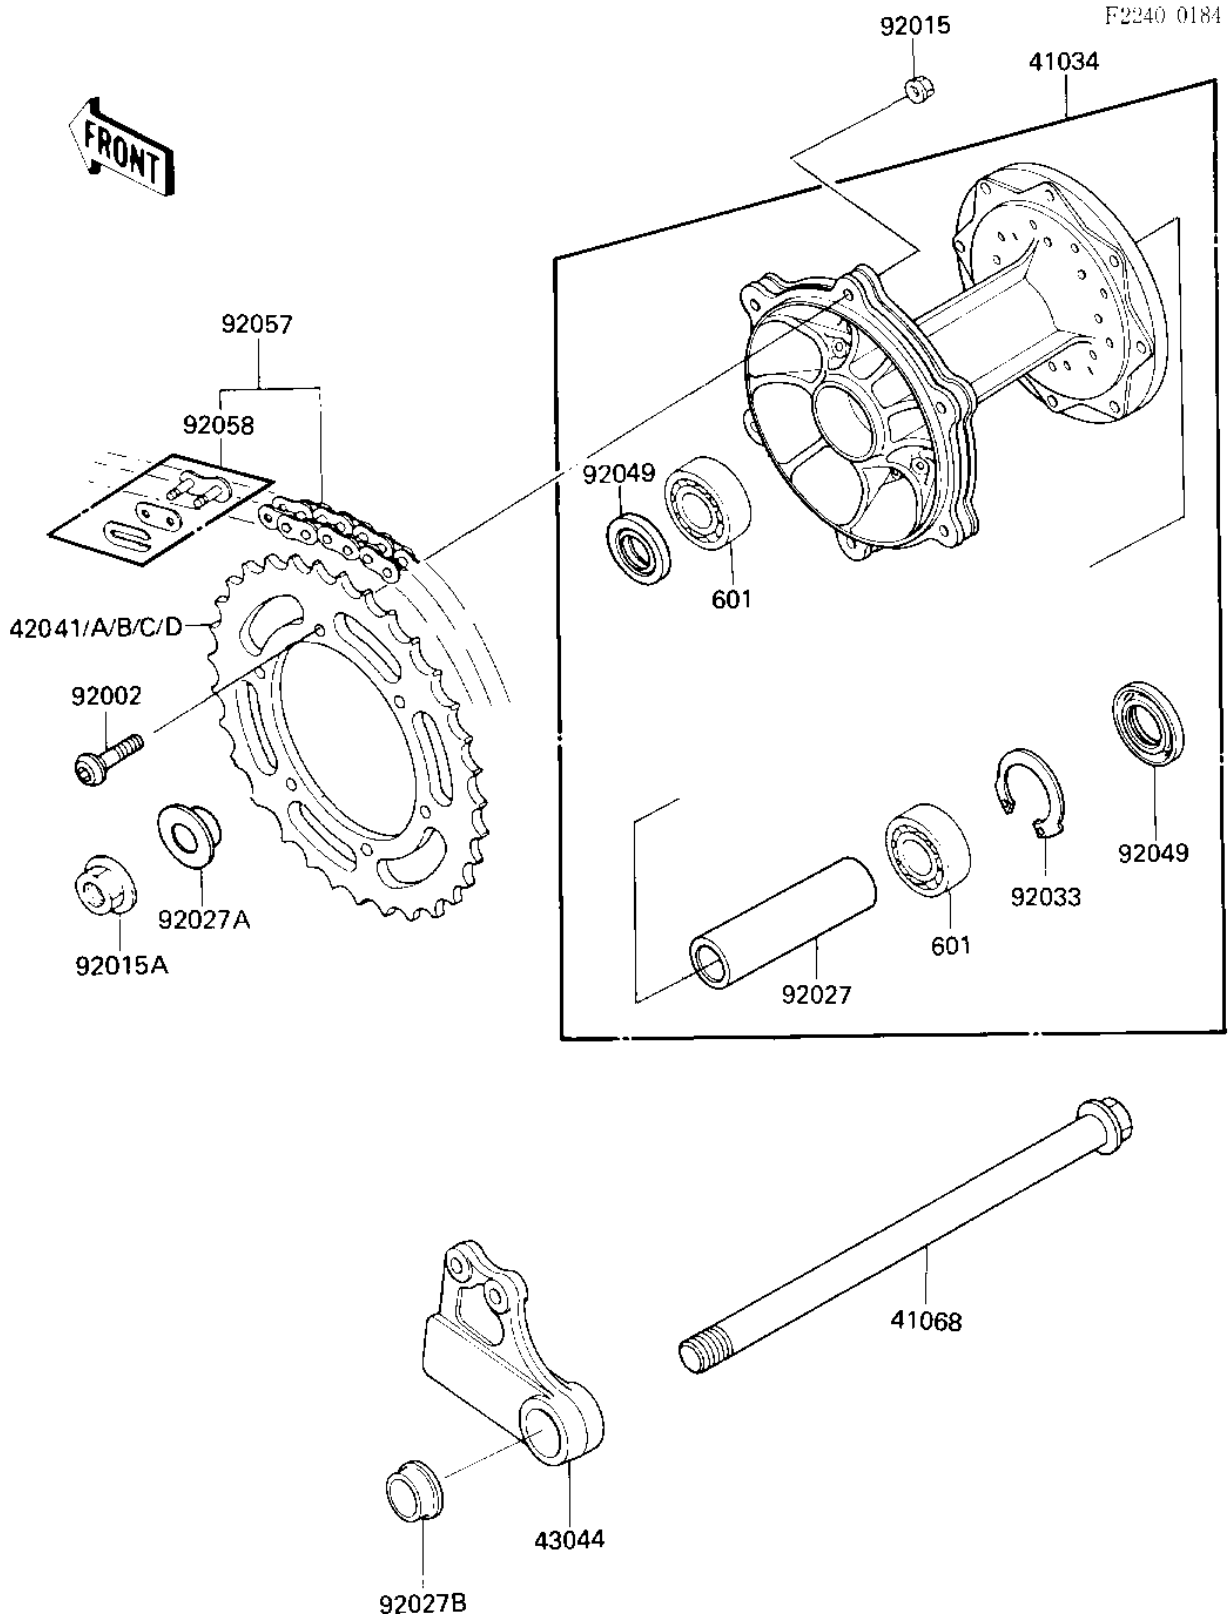

1986 KX250 PARTS DIAGRAM

REAR HUB/CHAIN

1986 KX250 PARTS LIST

REAR HUB/CHAIN

ITEM NAME	PART NUMBER	QUANTITY
DRUM-ASSY,REAR BRAKE (Ref # 41034)	41034-1139	?
AXLE,RR (Ref # 41068)	41068-1180	1
SPROCKET-HUB,50T,AL (Ref # 42041)	42041-1255	1
SPROCKET-HUB,48T (Ref # 42041A)	42041-1103	1
SPROCKET-HUB,49T,AL (Ref # 42041B)	42041-1256	1
SPROCKET-HUB,46T,AL (Ref # 42041C)	42041-1193	1
SPROCKET-HUB,47T,AL (Ref # 42041D)	42041-1258	1
HOLDER-COMP-CALIPER (Ref # 43044)	43044-1061	1
BOLT,8MM (Ref # 92002)	92002-1387	6
NUT-8MM (Ref # 92015)	92015-1143	6
NUT,RR AXLE,20MM (Ref # 92015A)	92015-1461	1
COLLAR,20.2X25.4X120 (Ref # 92027)	92027-1942	1
COLLAR,L=18 (Ref # 92027A)	92027-1943	1
COLLAR,L=13 (Ref # 92027B)	92027-1944	1
CIRCLIP,42MM (Ref # 92033)	92033-1041	1
SEAL-OIL,BJNC2 25425 (Ref # 92049)	92049-1203	2
DR.CHAIN,DID520DS511 (Ref # 92057)	92057-1202	1
JOINT,DRIVE CHAIN (Ref # 92058)	92058-1013	1
BEARING-BALL,#6004U (Ref # 601)	601B6004U	2