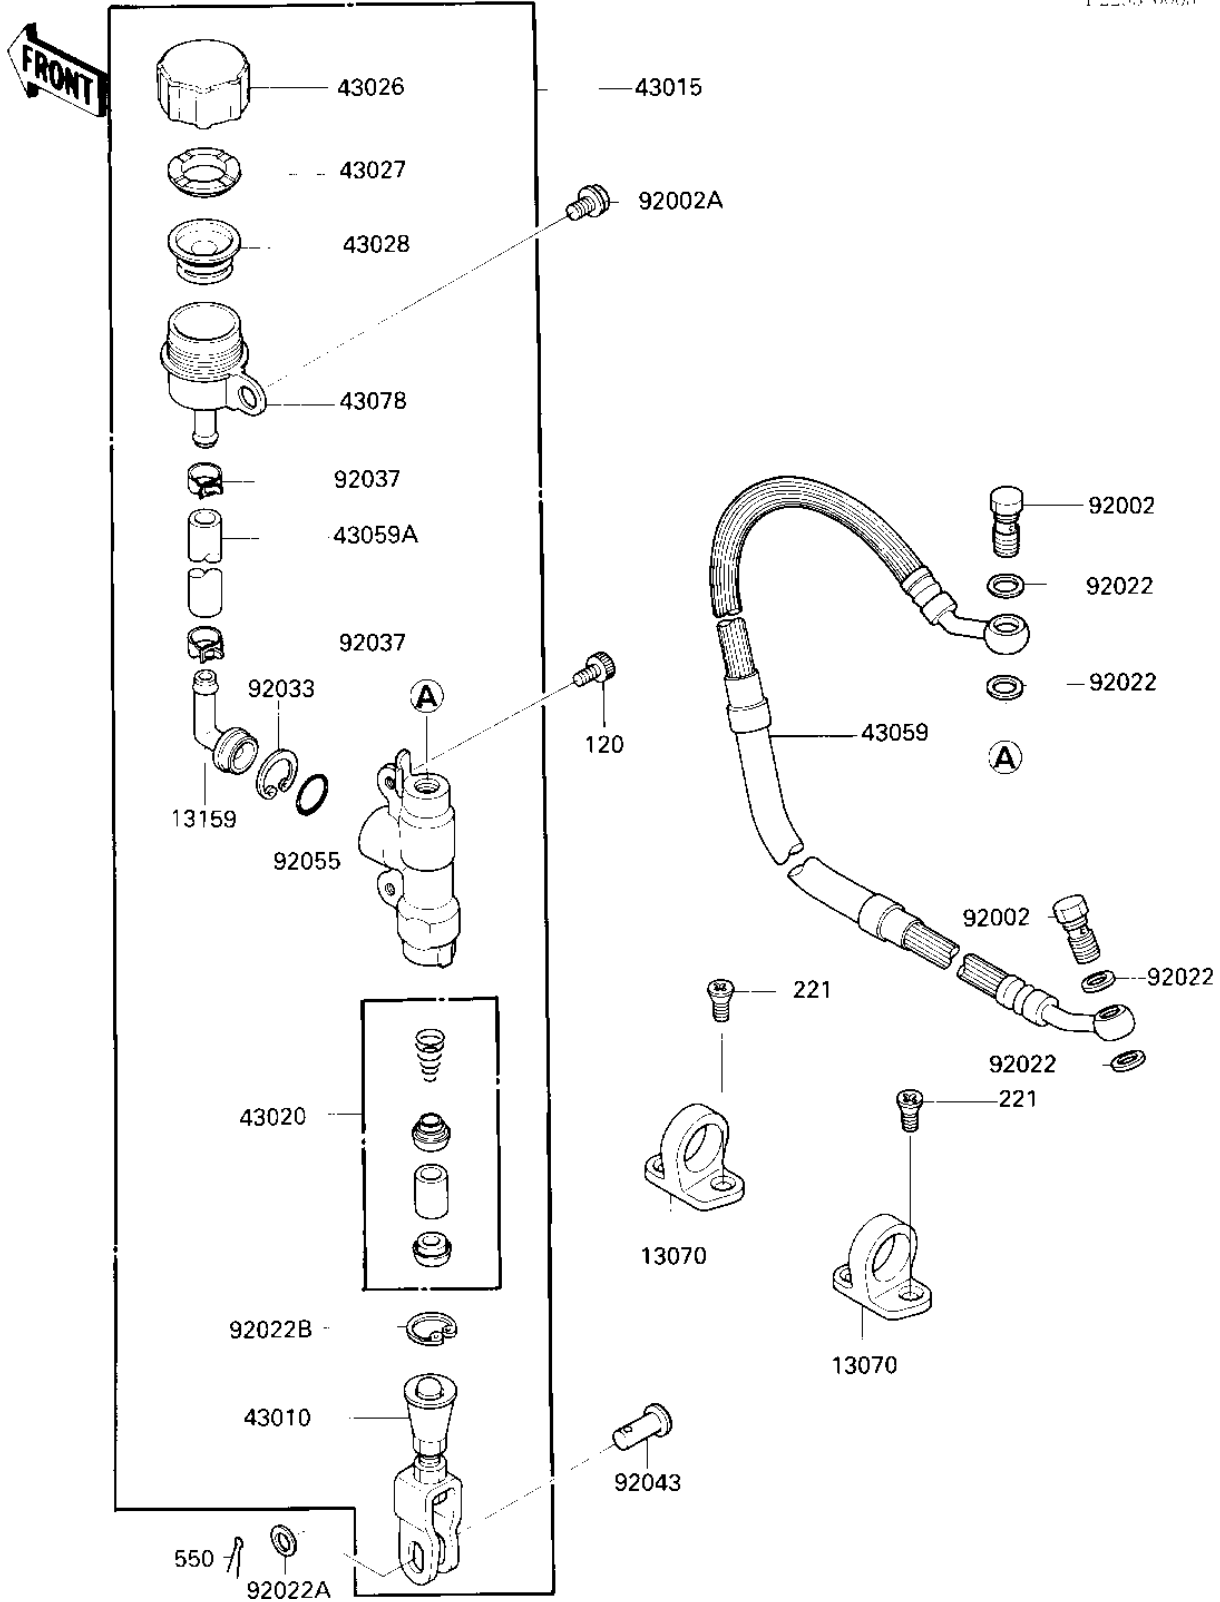

1986 KX250 PARTS DIAGRAM

REAR MASTER CYLINDER

1-2203-0065

1986 KX250 PARTS LIST

REAR MASTER CYLINDER

ITEM NAME	PART NUMBER	QUANTITY
GUIDE,HOSE (Ref # 13070)	13070-1144	2
CONNECTOR (Ref # 13159)	13159-1056	1
ROD-ASSY-BRAKE (Ref # 43010)	43010-1058	1
CYLINDER-ASSY-MASTER (Ref # 43015)	43015-1303	1
PISTON-COMP-BRAKE (Ref # 43020)	43020-1094	1
CAP-BRAKE (Ref # 43026)	43026-1058	1
PLATE-DIAPHRAGM (Ref # 43027)	43027-1052	1
DIAPHRAGM (Ref # 43028)	43028-1060	1
HOSE-BRAKE,RR (Ref # 43059)	43059-1364	1
HOSE-BRAKE (Ref # 43059A)	43059-1324	1
RESERVOIR (Ref # 43078)	43078-1068	1
BOLT,OIL,L=23 (Ref # 92002)	92002-1888	2
BOLT,6X14 (Ref # 92002A)	92150-1340	1
WASHER-OIL BOLT (Ref # 92022)	43067-001	4
WASHER,PLAIN (Ref # 92022A)	92022-1028	4
WASHER (Ref # 92022B)	92022-1601	1
RING-SNAP,20.5MM (Ref # 92033)	92033-1186	1
CLAMP (Ref # 92037)	92037-1710	2
PIN (Ref # 92043)	92043-1039	1
RING-O (Ref # 92055)	92055-1251	1
BOLT,6X14 (Ref # 120)	120P0614	2
SCREW CNTSNK HD 6X10 (Ref # 221)	221B0610	4
PIN COTTER 2.0X20 (Ref # 550)	550D2020	1