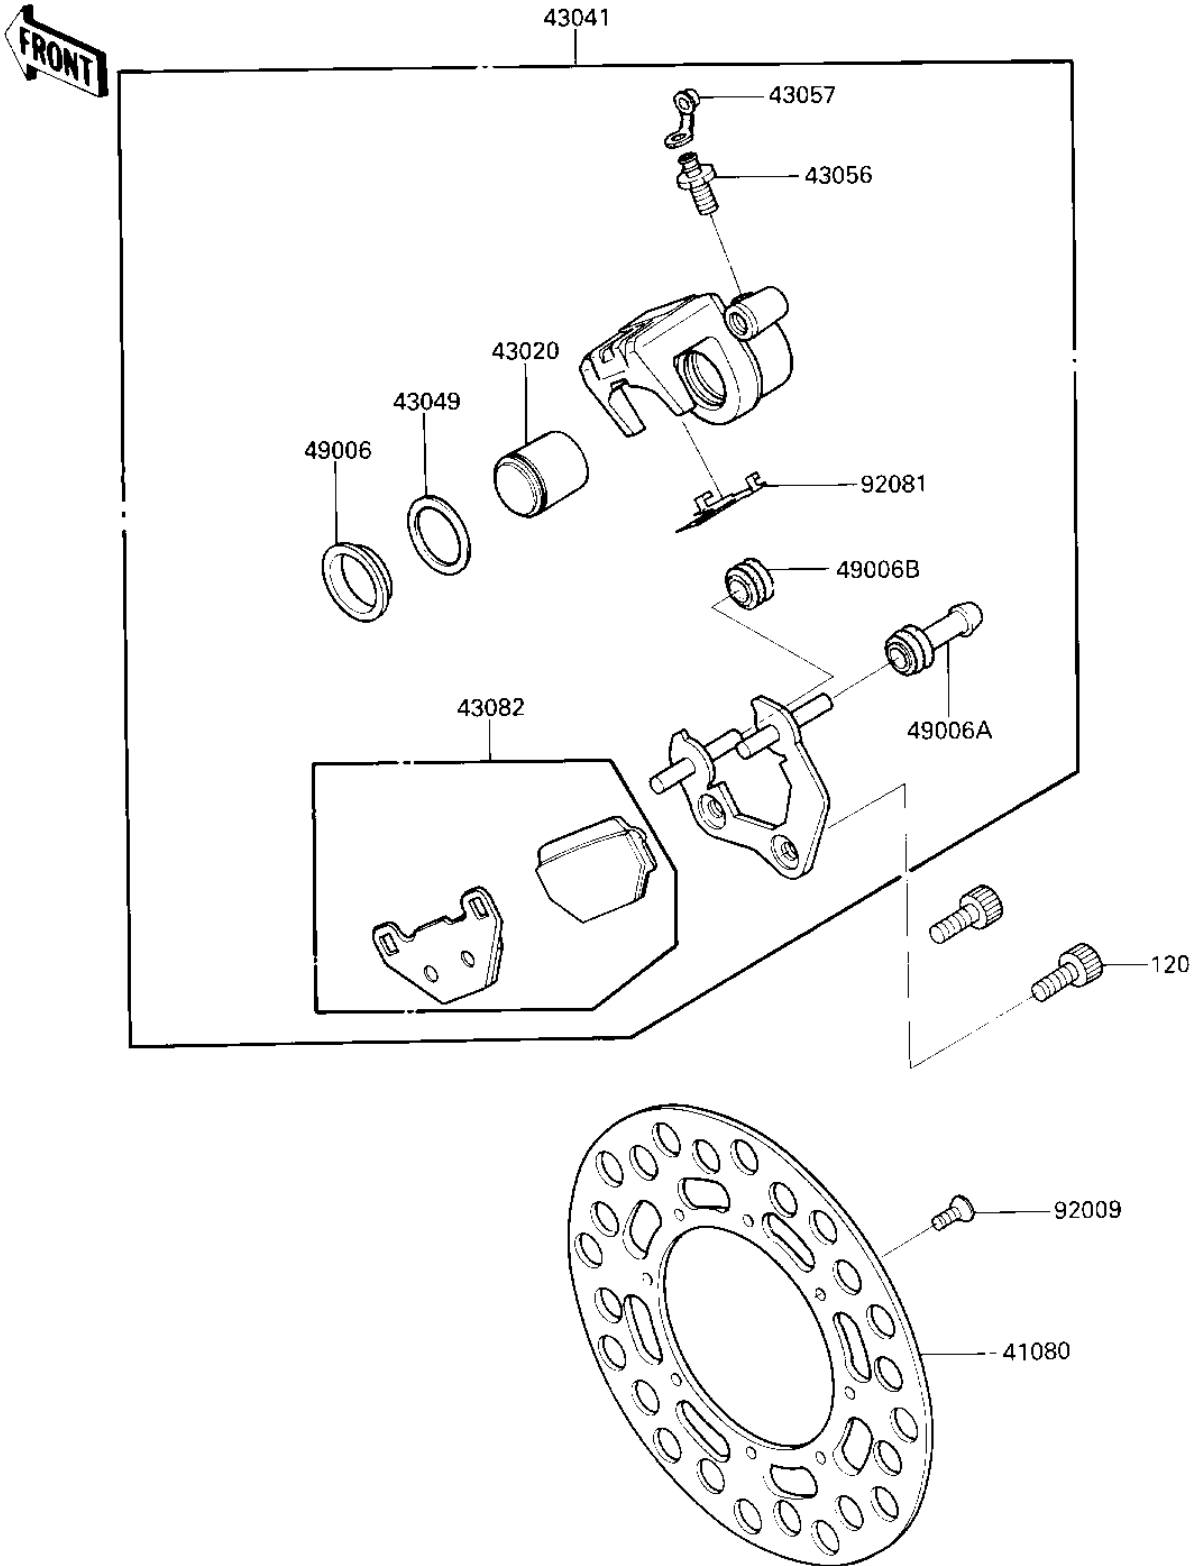

# 1986 KX250 PARTS DIAGRAM

## REAR BRAKE

FIGURE 4-10

# 1986 KX250 PARTS LIST

## REAR BRAKE

| ITEM NAME                       | PART NUMBER | QUANTITY |
|---------------------------------|-------------|----------|
| DISC,RR (Ref # 41080)           | 41080-1161  | 1        |
| PISTON-COMP-BRAKE (Ref # 43020) | 43020-1084  | 1        |
| CALIPER-ASSY (Ref # 43041)      | 43041-1229  | 1        |
| PACKING (Ref # 43049)           | 43049-1016  | 1        |
| BREEDER (Ref # 43056)           | 43056-003   | 1        |
| CAP,BREEDER (Ref # 43057)       | 43057-003   | 1        |
| PAD-ASSY-BRAKE,FR (Ref # 43082) | 43082-1027  | 1        |
| BOOT,CALIPER (Ref # 49006)      | 49006-1053  | 1        |
| BOOT,CALIPER (Ref # 49006A)     | 49006-1054  | 1        |
| BOOT,CALIPER (Ref # 49006B)     | 49006-1055  | 1        |
| SCREW,6X10 (Ref # 92009)        | 92009-1375  | 8        |
| SPRING (Ref # 92081)            | 92081-1341  | 1        |
| BOLT-SOCKET,8X20 (Ref # 120)    | 120P0820    | 2        |