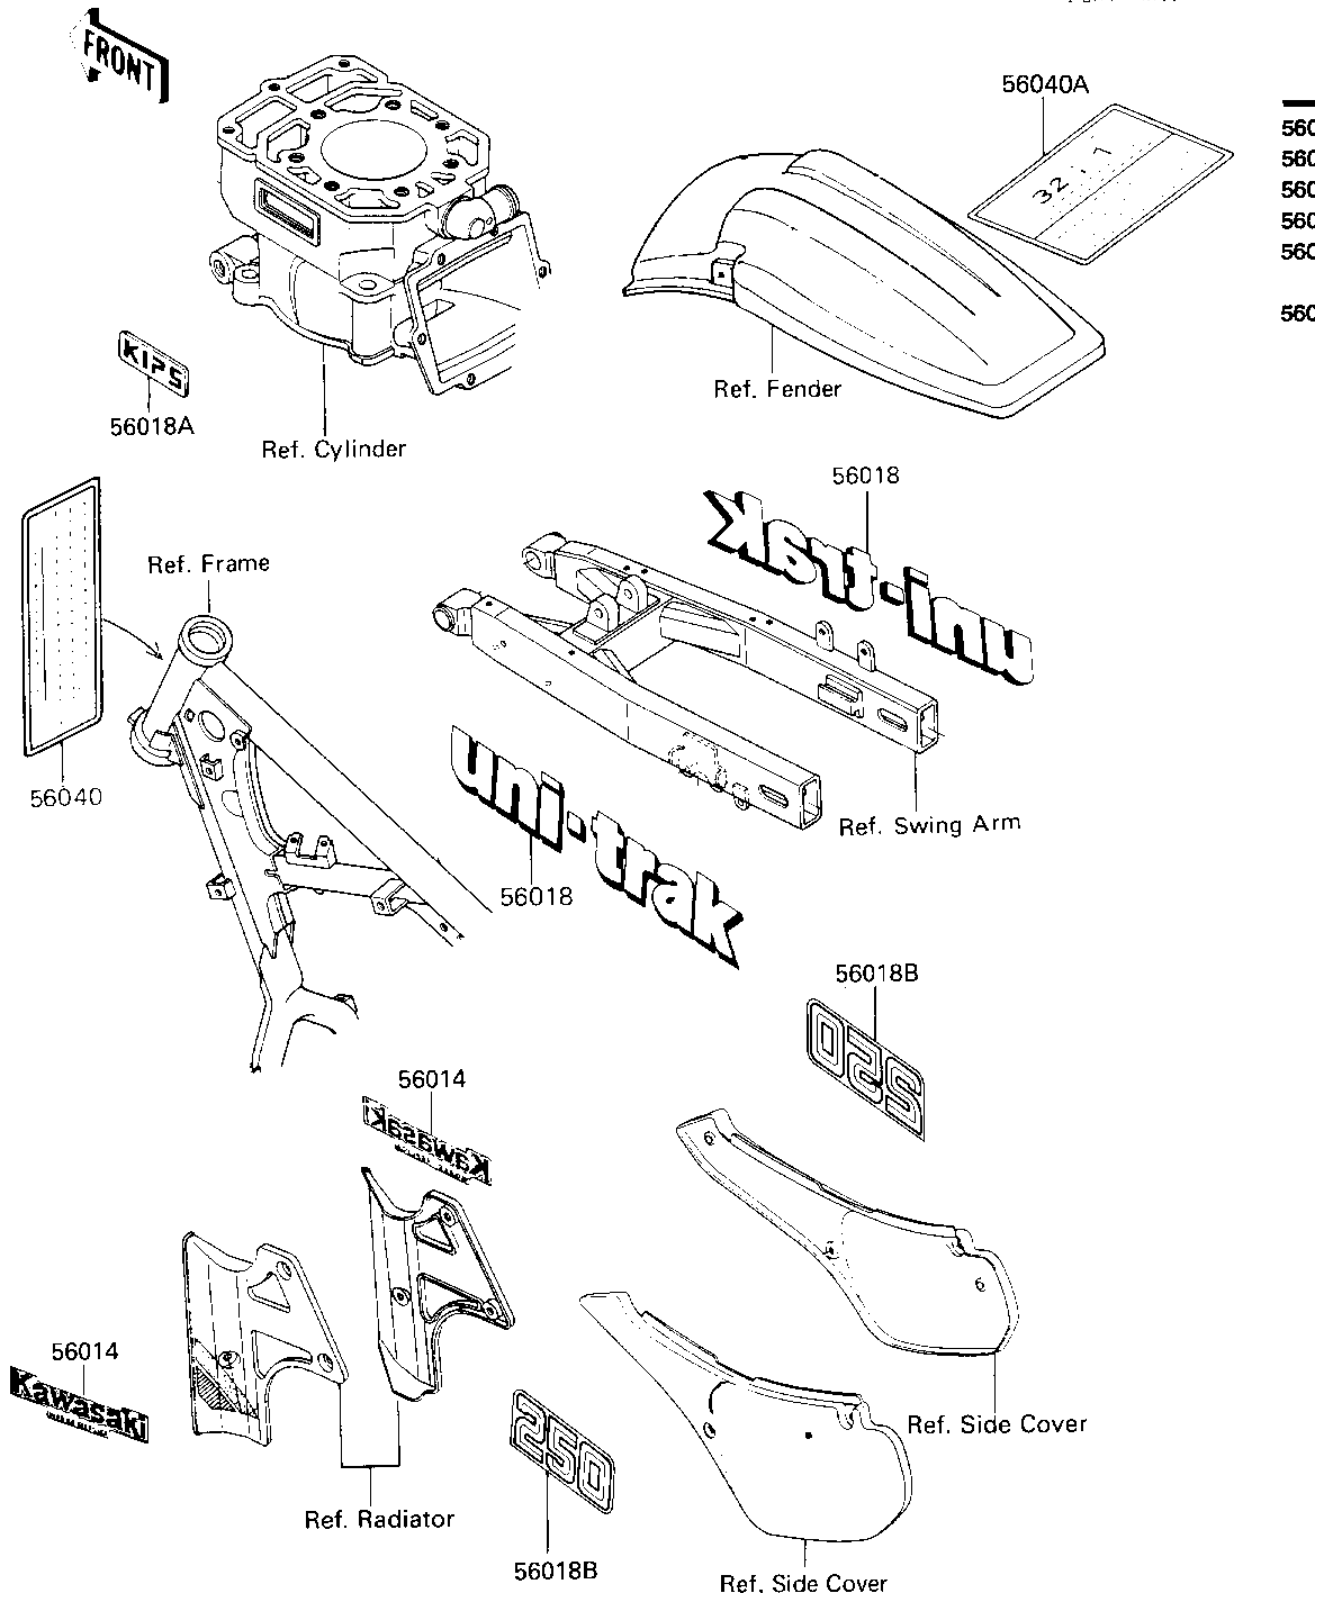

# 1986 KX250 PARTS DIAGRAM

LABELS

F2890-0511

# 1986 KX250 PARTS LIST

## LABELS

ITEM NAME	PART NUMBER	QUANTITY
EMBLEM,SHROUD (Ref # 56014)	56014-1119	2
MARK,SWING ARM,UNI-T (Ref # 56018)	56018-1364	2
MARK (Ref # 56018A)	56018-1651	1
MARK,SIDE COVER,250 (Ref # 56018B)	56018-1801	2
LABEL,NOISE (Ref # 56040)	56040-1101	1
LABEL-WARNING,GASOLI (Ref # 56040A)	56040-1129	1