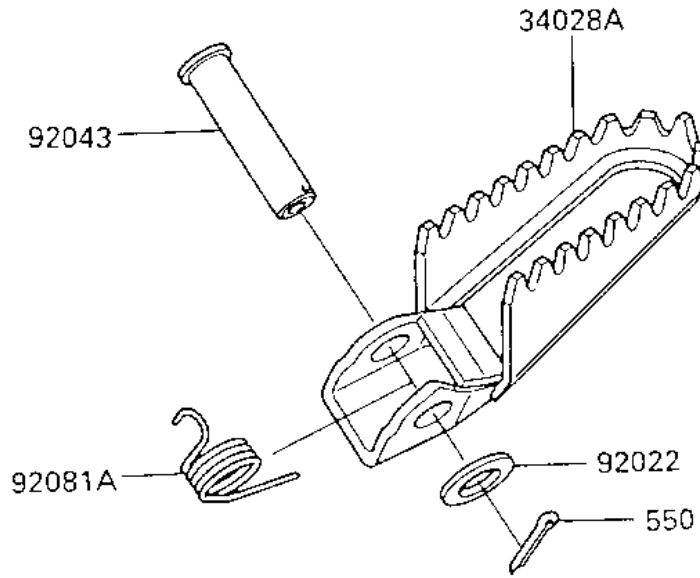

# 1986 KX500 PARTS DIAGRAM

FOOTRESTS

F2160-0107

# 1986 KX500 PARTS LIST

## FOOTRESTS

ITEM NAME	PART NUMBER	QUANTITY
STEP,LH (Ref # 34028)	34028-1173	1
STEP,RH (Ref # 34028A)	34028-1174	1
WASHER,PLAIN (Ref # 92022)	92022-239	2
PIN,10X37.5 (Ref # 92043)	92043-1217	2
SPRING,STEP,LH (Ref # 92081)	92081-1606	1
SPRING,STEP,RH (Ref # 92081A)	92081-1607	1
PIN,COTTER (Ref # 550)	550D2018	2