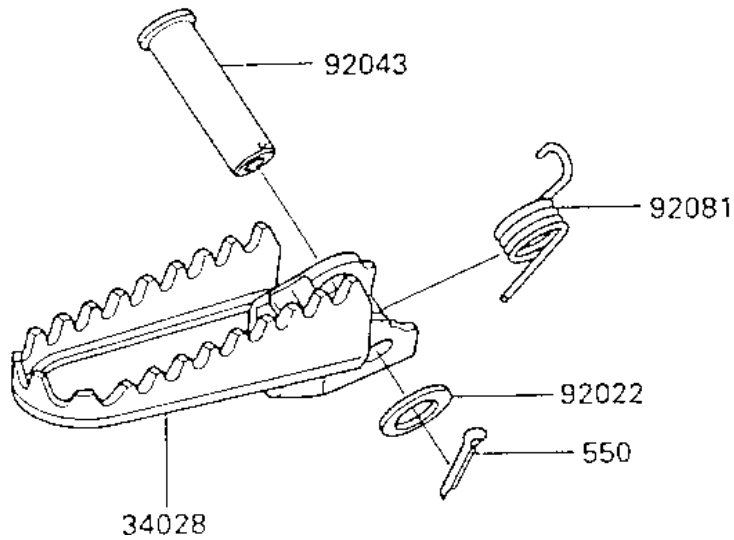

# 1986 KX500 PARTS DIAGRAM

FOOTRESTS

F2160-0107

# 1986 KX500 PARTS LIST

## FOOTRESTS

ITEM NAME	PART NUMBER	QUANTITY
STEP,LH (Ref # 34028)	34028-1173	1
STEP,RH (Ref # 34028A)	34028-1174	1
WASHER,PLAIN (Ref # 92022)	92022-239	2
PIN,10X37.5 (Ref # 92043)	92043-1217	2
SPRING,STEP,LH (Ref # 92081)	92081-1606	1
SPRING,STEP,RH (Ref # 92081A)	92081-1607	1
PIN,COTTER (Ref # 550)	550D2018	2