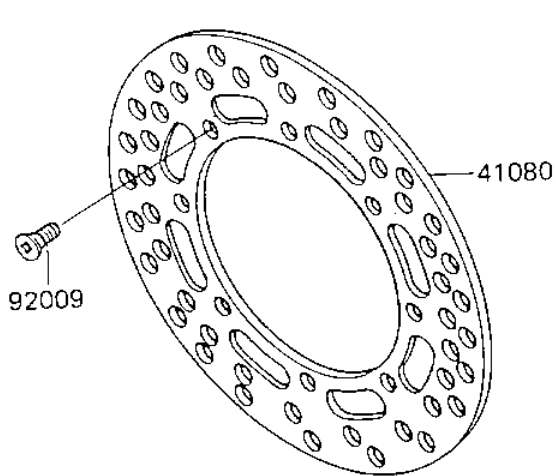

1986 KX500 PARTS DIAGRAM

FRONT BRAKE

F2292-0076

1986 KX500 PARTS LIST

FRONT BRAKE

ITEM NAME	PART NUMBER	QUANTITY
DISC,FR (Ref # 41080)	41080-1147	1
DISC,FR (Ref # 41080A)	41080-1188	1
CALIPER-ASSY (Ref # 43041)	43041-1084	1
PISTON-CALIPER (Ref # 43048)	43048-1056	1
PACKING,CALIPER (Ref # 43049)	43049-1027	1
PAD-BRAKE (Ref # 43050)	43050-1051	1
PAD-BRAKE (Ref # 43050A)	43050-1063	1
PAD-BRAKE (Ref # 43050B)	43050-1064	1
BREEDER (Ref # 43056)	43056-003	1
CAP,BREEDER (Ref # 43057)	43057-003	1
BOOT,CALIPER (Ref # 49006)	49006-1054	1
BOOT,CALIPER (Ref # 49006A)	49006-1055	1
BOOT,CALIPER (Ref # 49006B)	49006-1093	1
SCREW,6X10 (Ref # 92009)	92009-1375	8
SPRING (Ref # 92081)	92081-1341	1
BOLT-SOCKET,8X20 (Ref # 120)	120P0820	2