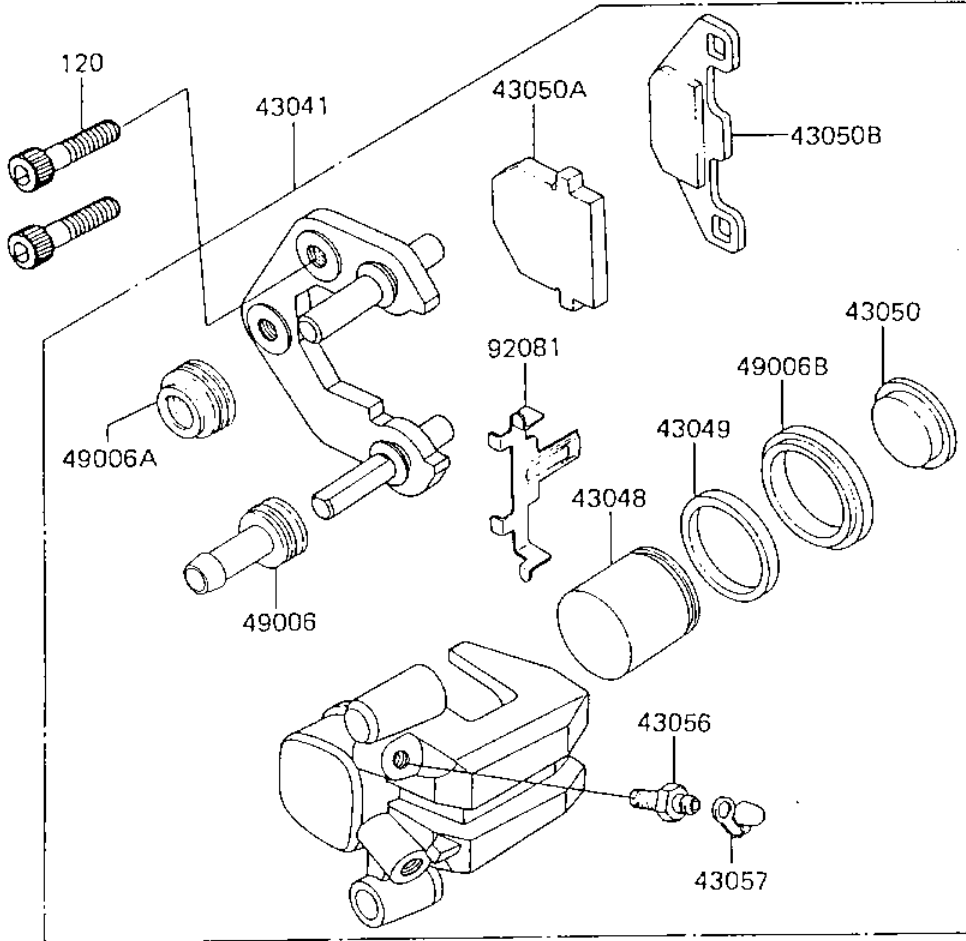

1986 KX500 PARTS DIAGRAM

FRONT BRAKE

F2292-0076

1986 KX500 PARTS LIST

FRONT BRAKE

ITEM NAME	PART NUMBER	QUANTITY
DISC,FR (Ref # 41080)	41080-1147	1
DISC,FR (Ref # 41080A)	41080-1188	1
CALIPER-ASSY (Ref # 43041)	43041-1084	1
PISTON-CALIPER (Ref # 43048)	43048-1056	1
PACKING,CALIPER (Ref # 43049)	43049-1027	1
PAD-BRAKE (Ref # 43050)	43050-1051	1
PAD-BRAKE (Ref # 43050A)	43050-1063	1
PAD-BRAKE (Ref # 43050B)	43050-1064	1
BREEDER (Ref # 43056)	43056-003	1
CAP,BREEDER (Ref # 43057)	43057-003	1
BOOT,CALIPER (Ref # 49006)	49006-1054	1
BOOT,CALIPER (Ref # 49006A)	49006-1055	1
BOOT,CALIPER (Ref # 49006B)	49006-1093	1
SCREW,6X10 (Ref # 92009)	92009-1375	8
SPRING (Ref # 92081)	92081-1341	1
BOLT-SOCKET,8X20 (Ref # 120)	120P0820	2