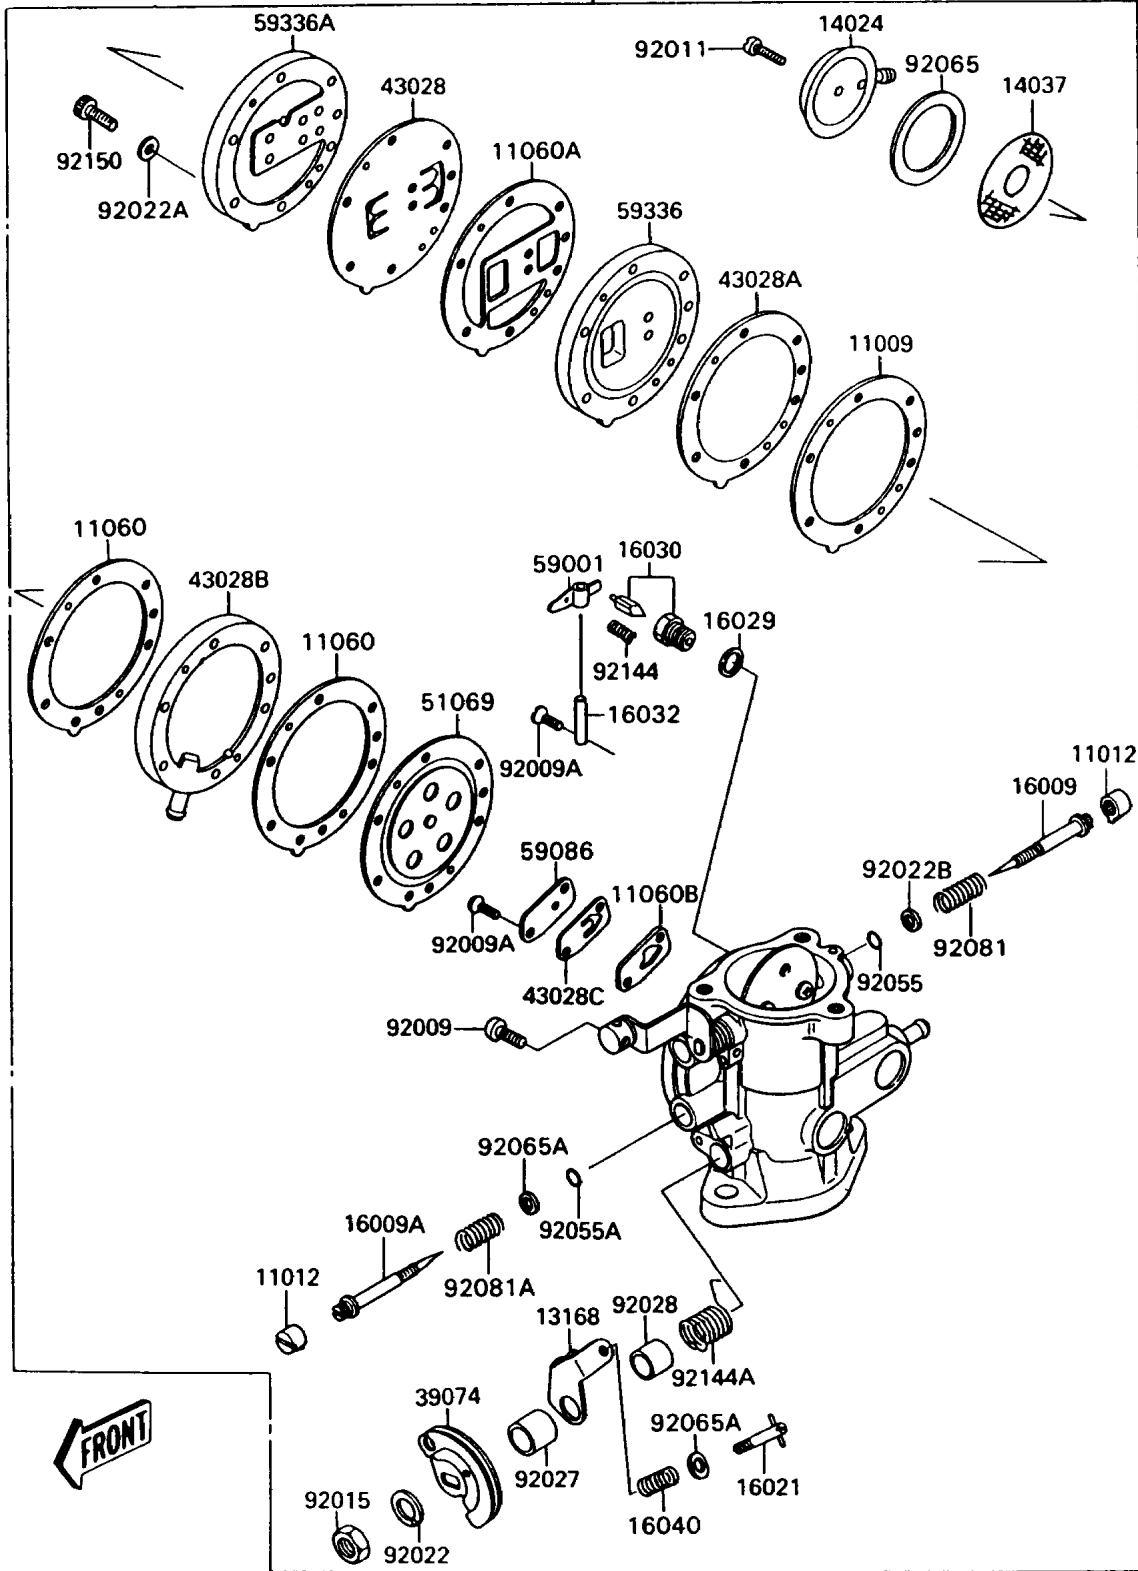

1989 300 SX PARTS DIAGRAM

Carburetor(JS300-A3/A4/A5)

15001

E1611B

1989 300 SX PARTS LIST

Carburetor(JS300-A3/A4/A5)

ITEM NAME	PART NUMBER	QUANTITY
GASKET (Ref # 11009)	11009-3036	1
CAP,JET NEEDLE (Ref # 11012)	11012-3739	2
GASKET (Ref # 11060)	11060-3704	2
GASKET (Ref # 11060A)	11060-3705	1
GASKET (Ref # 11060B)	11060-3706	1
LEVER,THROTTLE SHAFT (Ref # 13168)	13168-3706	1
COVER,CARBURETOR (Ref # 14024)	14024-3721	1
SCREEN,CARBURETOR (Ref # 14037)	14037-504	1
CARBURETOR-ASSY (Ref # 15001)	15001-3755	1
NEEDLE-JET (Ref # 16009)	16009-3708	1
NEEDLE-JET,HIGH SPEED (Ref # 16009A)	16009-3709	1
SCREW-THROTTLE STOP (Ref # 16021)	16021-3703	1
GASKET,FLOAT VALVE SEAT (Ref # 16029)	16029-004	1
VALVE-FLOAT,#1.8 (Ref # 16030)	16030-3702	1
PIN,FLOAT (Ref # 16032)	16032-006	1
SPRING,THROTTLE CABLE BRACKET (Ref # 16040)	16040-022	1
LEVER-ASSY-THROTTLE,THROTTLE (Ref # 39074)	39074-3704	1
DIAPHRAGM,PUMP,CARBURETOR (Ref # 43028)	43028-3001	1
DIAPHRAGM,PUMP,CARBURETOR (Ref # 43028A)	43028-3002	1
DIAPHRAGM,PUMP (Ref # 43028B)	43028-3701	1
DIAPHRAGM,CHECK SHEET (Ref # 43028C)	43028-3705	1
DIAPHRAGM,MAIN,CARB (Ref # 51069)	51069-502	1
PLATE (Ref # 59001)	59001-506	1
BRACKET,CARBURETOR (Ref # 59086)	59086-541	1
CASE-PUMP (Ref # 59336)	59336-3002	1
CASE-PUMP (Ref # 59336A)	59336-3003	1
SCREW,CHOKE LEVER (Ref # 92009)	92009-3705	1
SCREW (Ref # 92009A)	92009-3714	3
SCREW,4X12 (Ref # 92011)	92011-510	1