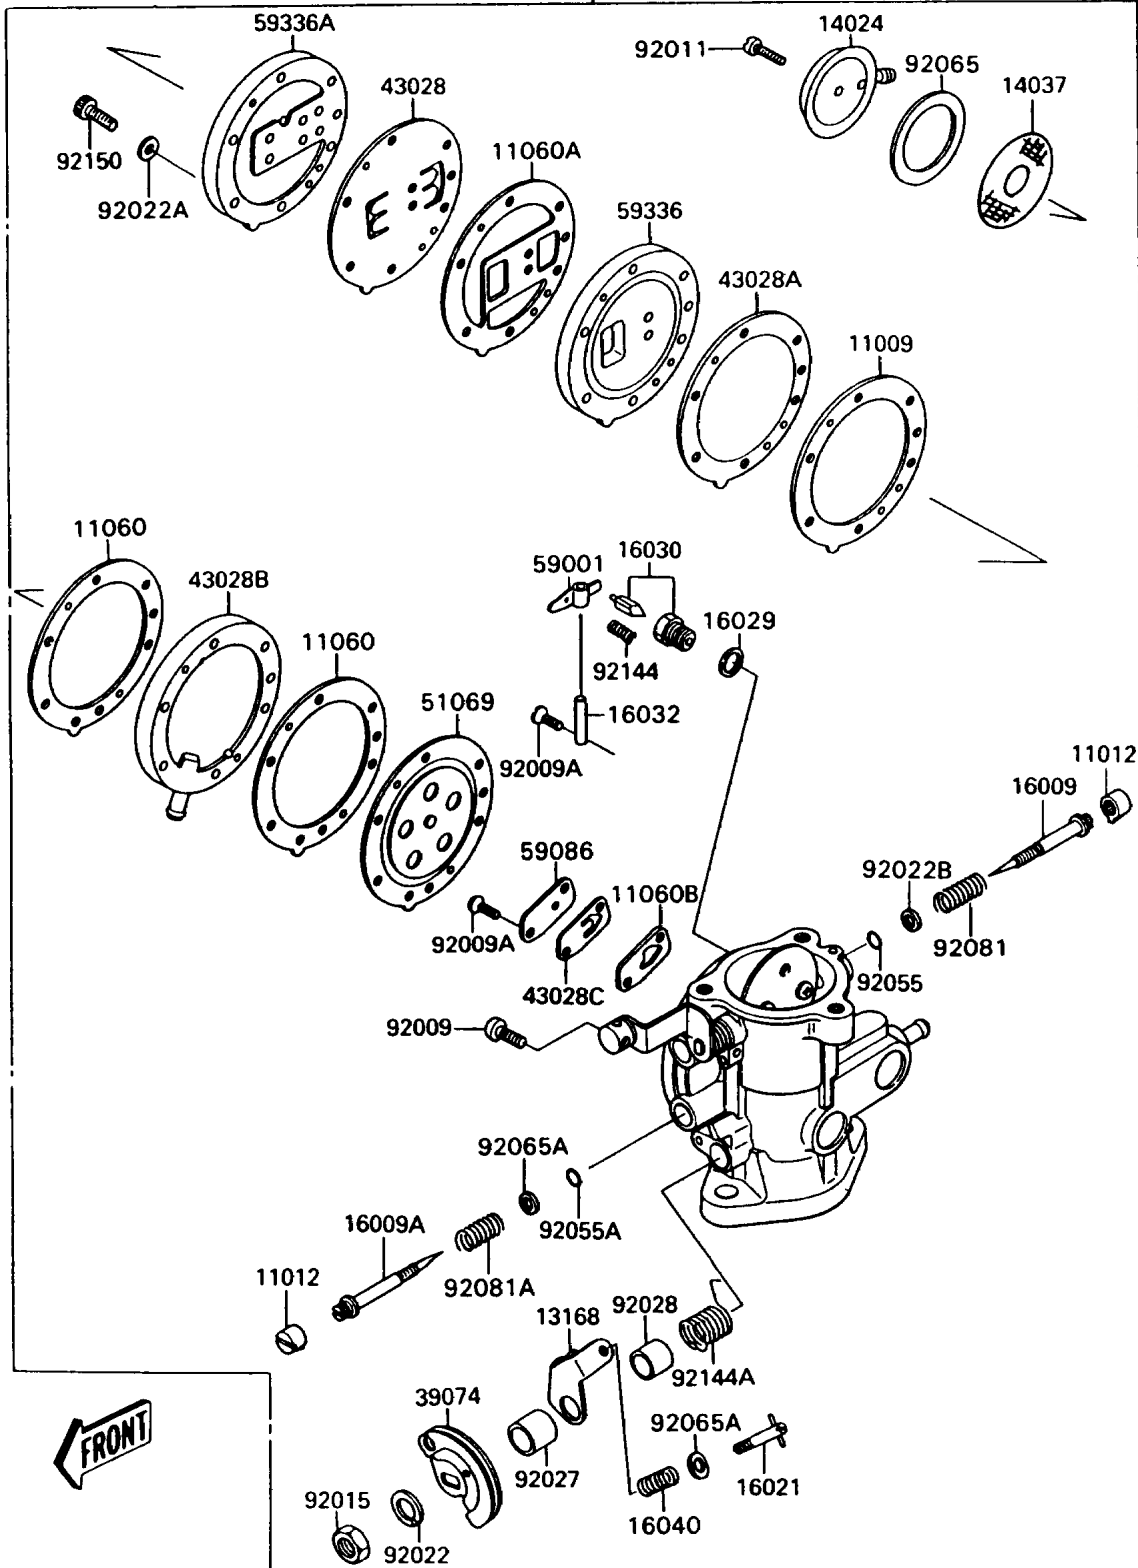

1990 300 SX PARTS DIAGRAM

Carburetor(JS300-A3/A4/A5)

15001

E1611B

1990 300 SX PARTS LIST

Carburetor(JS300-A3/A4/A5)

ITEM NAME	PART NUMBER	QUANTITY
GASKET (Ref # 11009)	11009-3036	1
CAP,JET NEEDLE (Ref # 11012)	11012-3739	2
GASKET (Ref # 11060)	11060-3704	2
GASKET (Ref # 11060A)	11060-3705	1
GASKET (Ref # 11060B)	11060-3706	1
LEVER,THROTTLE SHAFT (Ref # 13168)	13168-3706	1
COVER,CARBURETOR (Ref # 14024)	14024-3721	1
SCREEN,CARBURETOR (Ref # 14037)	14037-504	1
CARBURETOR-ASSY (Ref # 15001)	15001-3755	1
NEEDLE-JET (Ref # 16009)	16009-3708	1
NEEDLE-JET,HIGH SPEED (Ref # 16009A)	16009-3709	1
SCREW-THROTTLE STOP (Ref # 16021)	16021-3703	1
GASKET,FLOAT VALVE SEAT (Ref # 16029)	16029-004	1
VALVE-FLOAT,#1.8 (Ref # 16030)	16030-3702	1
PIN,FLOAT (Ref # 16032)	16032-006	1
SPRING,THROTTLE CABLE BRACKET (Ref # 16040)	16040-022	1
LEVER-ASSY-THROTTLE,THROTTLE (Ref # 39074)	39074-3704	1
DIAPHRAGM,PUMP,CARBURETOR (Ref # 43028)	43028-3001	1
DIAPHRAGM,PUMP,CARBURETOR (Ref # 43028A)	43028-3002	1
DIAPHRAGM,PUMP (Ref # 43028B)	43028-3701	1
DIAPHRAGM,CHECK SHEET (Ref # 43028C)	43028-3705	1
DIAPHRAGM,MAIN,CARB (Ref # 51069)	51069-502	1
PLATE (Ref # 59001)	59001-506	1
BRACKET,CARBURETOR (Ref # 59086)	59086-541	1
CASE-PUMP (Ref # 59336)	59336-3002	1
CASE-PUMP (Ref # 59336A)	59336-3003	1
SCREW,CHOKE LEVER (Ref # 92009)	92009-3705	1
SCREW (Ref # 92009A)	92009-3714	3
SCREW,4X12 (Ref # 92011)	92011-510	1