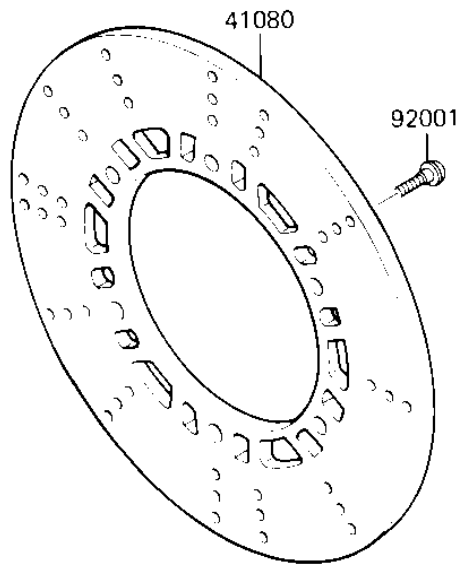

1986 Ninja® PARTS DIAGRAM

REAR BRAKE

F 2294 0021

1986 Ninja® PARTS LIST

REAR BRAKE

ITEM NAME	PART NUMBER	QUANTITY
DISC,RR (Ref # 41080)	41080-1108	1
PISTON-COMP-BRAKE (Ref # 43020)	43020-1066	1
CALIPER-ASSY,RR (Ref # 43041)	43041-1207	1
HOLDER-COMP-CALIPER,R (Ref # 43044)	43044-1060	1
RING,PISTON SEAL (Ref # 43049)	43049-002	1
PACKING,PISTON (Ref # 43049A)	43049-1028	1
BREEDER (Ref # 43056)	43056-003	1
CAP,BREEDER (Ref # 43057)	43057-003	1
PAD-ASSY-BRAKE (Ref # 43082)	43082-1029	1
BOOT,CALIPER (Ref # 49006)	49006-1094	1
BOOT,CALIPER (Ref # 49006A)	49006-1095	1
BOLT,SOCKET,8X30 (Ref # 92001)	92001-1951	6
BOLT (Ref # 92002)	92002-1524	2
COLLAR,RR CALIPER,ID= (Ref # 92027)	92027-1806	1
SPRING,PAD (Ref # 92081)	92081-1525	1
SPRING,PAD STOPPER (Ref # 92081A)	92081-1661	2