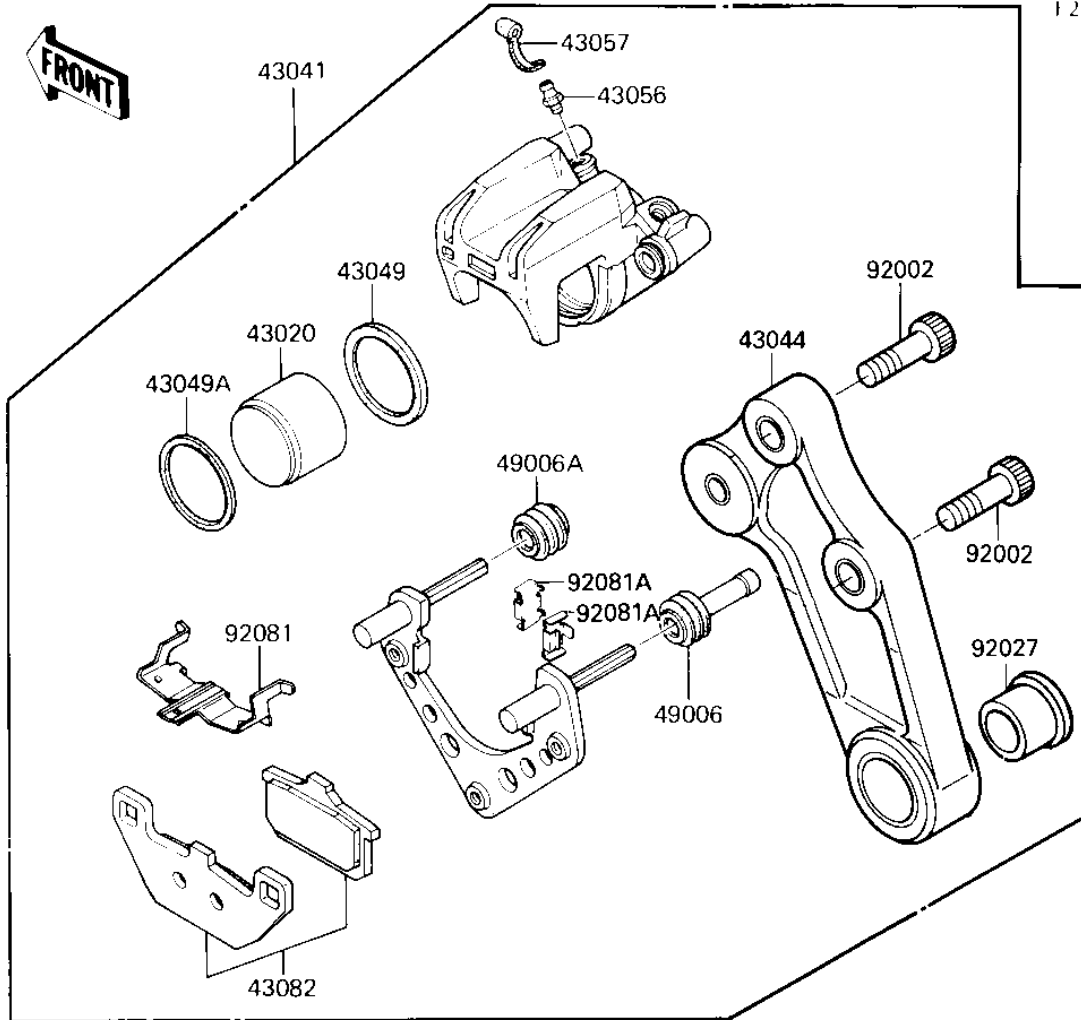

1986 Ninja® PARTS DIAGRAM

REAR BRAKE

F 2294 0021

1986 Ninja® PARTS LIST

REAR BRAKE

ITEM NAME	PART NUMBER	QUANTITY
DISC,RR (Ref # 41080)	41080-1108	1
PISTON-COMP-BRAKE (Ref # 43020)	43020-1066	1
CALIPER-ASSY,RR (Ref # 43041)	43041-1207	1
HOLDER-COMP-CALIPER,R (Ref # 43044)	43044-1060	1
RING,PISTON SEAL (Ref # 43049)	43049-002	1
PACKING,PISTON (Ref # 43049A)	43049-1028	1
BREEDER (Ref # 43056)	43056-003	1
CAP,BREEDER (Ref # 43057)	43057-003	1
PAD-ASSY-BRAKE (Ref # 43082)	43082-1029	1
BOOT,CALIPER (Ref # 49006)	49006-1094	1
BOOT,CALIPER (Ref # 49006A)	49006-1095	1
BOLT,SOCKET,8X30 (Ref # 92001)	92001-1951	6
BOLT (Ref # 92002)	92002-1524	2
COLLAR,RR CALIPER,ID= (Ref # 92027)	92027-1806	1
SPRING,PAD (Ref # 92081)	92081-1525	1
SPRING,PAD STOPPER (Ref # 92081A)	92081-1661	2