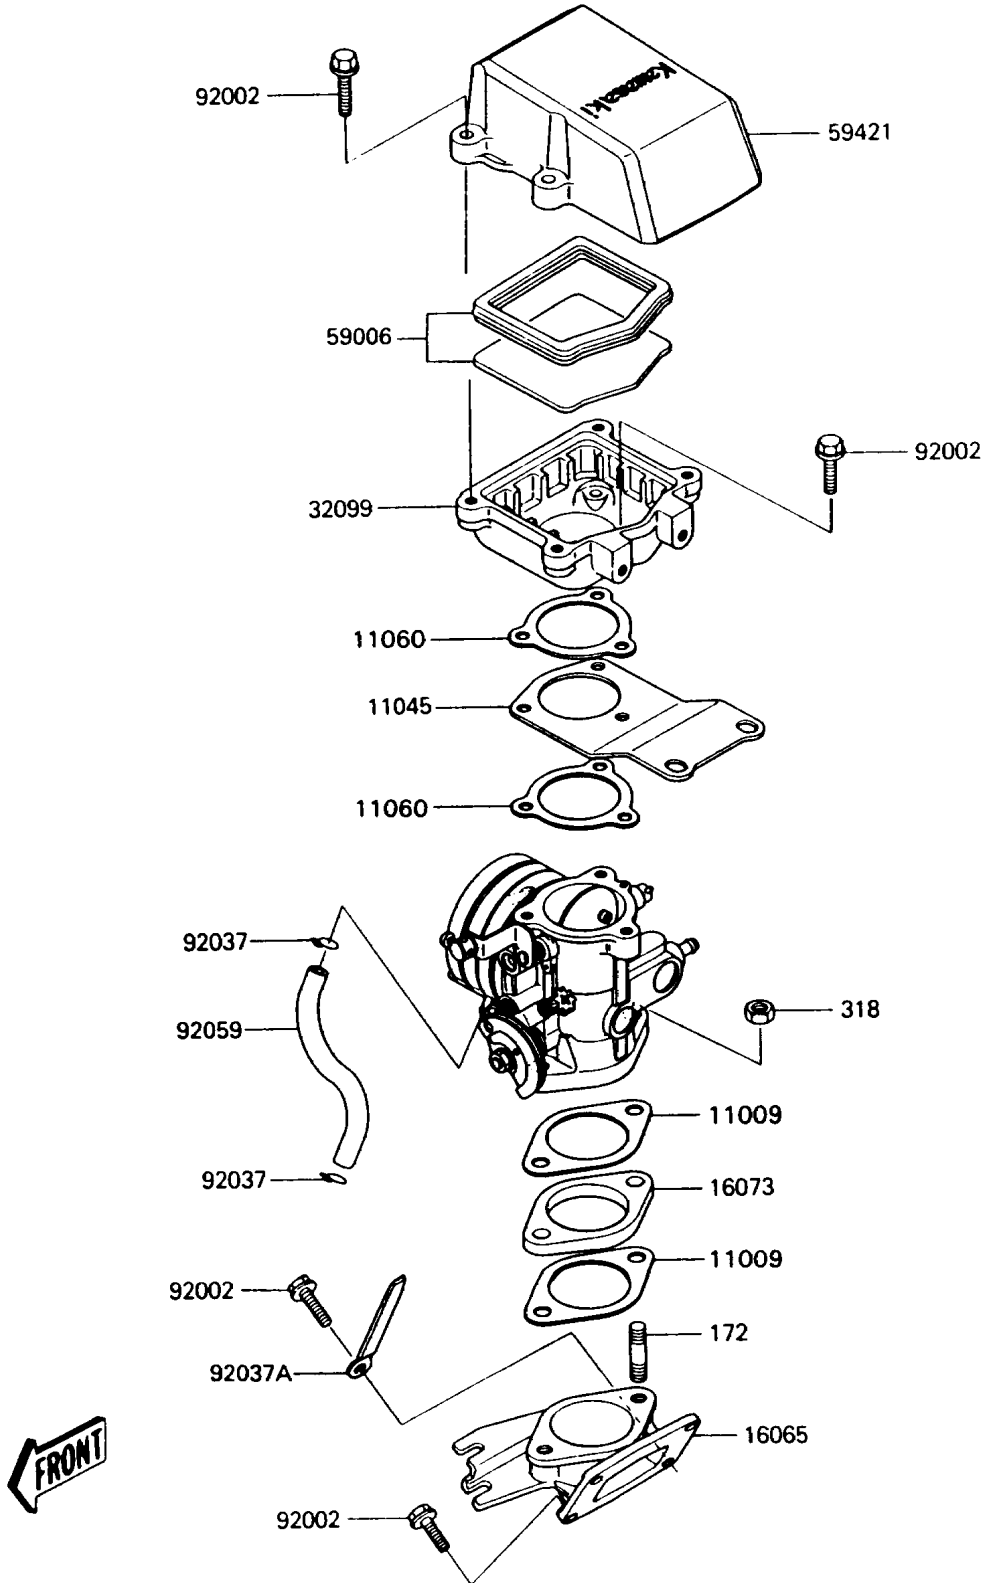

1988 300 SX PARTS DIAGRAM

Flame Arrester(JS300-A1/A2)

E 16 14-0001

1988 300 SX PARTS LIST

Flame Arrester(JS300-A1/A2)

ITEM NAME	PART NUMBER	QUANTITY
GASKET,INSULATOR (Ref # 11009)	11009-3786	2
BRACKET,CARBURETOR (Ref # 11045)	11045-3724	1
GASKET,ARRESTER CASE (Ref # 11060)	11060-3702	2
HOLDER-CARBURETOR (Ref # 16065)	16065-3701	1
INSULATOR (Ref # 16073)	16073-3701	1
CASE,FLAME ARRESTER (Ref # 32099)	32099-3702	1
ARRESTER-FLAME (Ref # 59006)	59006-3706	1
COVER-INTAKE (Ref # 59421)	59421-3703	1
BOLT,6X25 (Ref # 92002)	92002-3714	11
CLAMP,11MM (Ref # 92037)	92037-3723	2
CLAMP,L=100 (Ref # 92037A)	92037-3736	1
TUBE,5.8X10.8X250 (Ref # 92059)	92059-3757	1
BOLT-STUD (Ref # 172)	172R0825	2
NUT-HEX-SMALL (Ref # 318)	318R0800	2