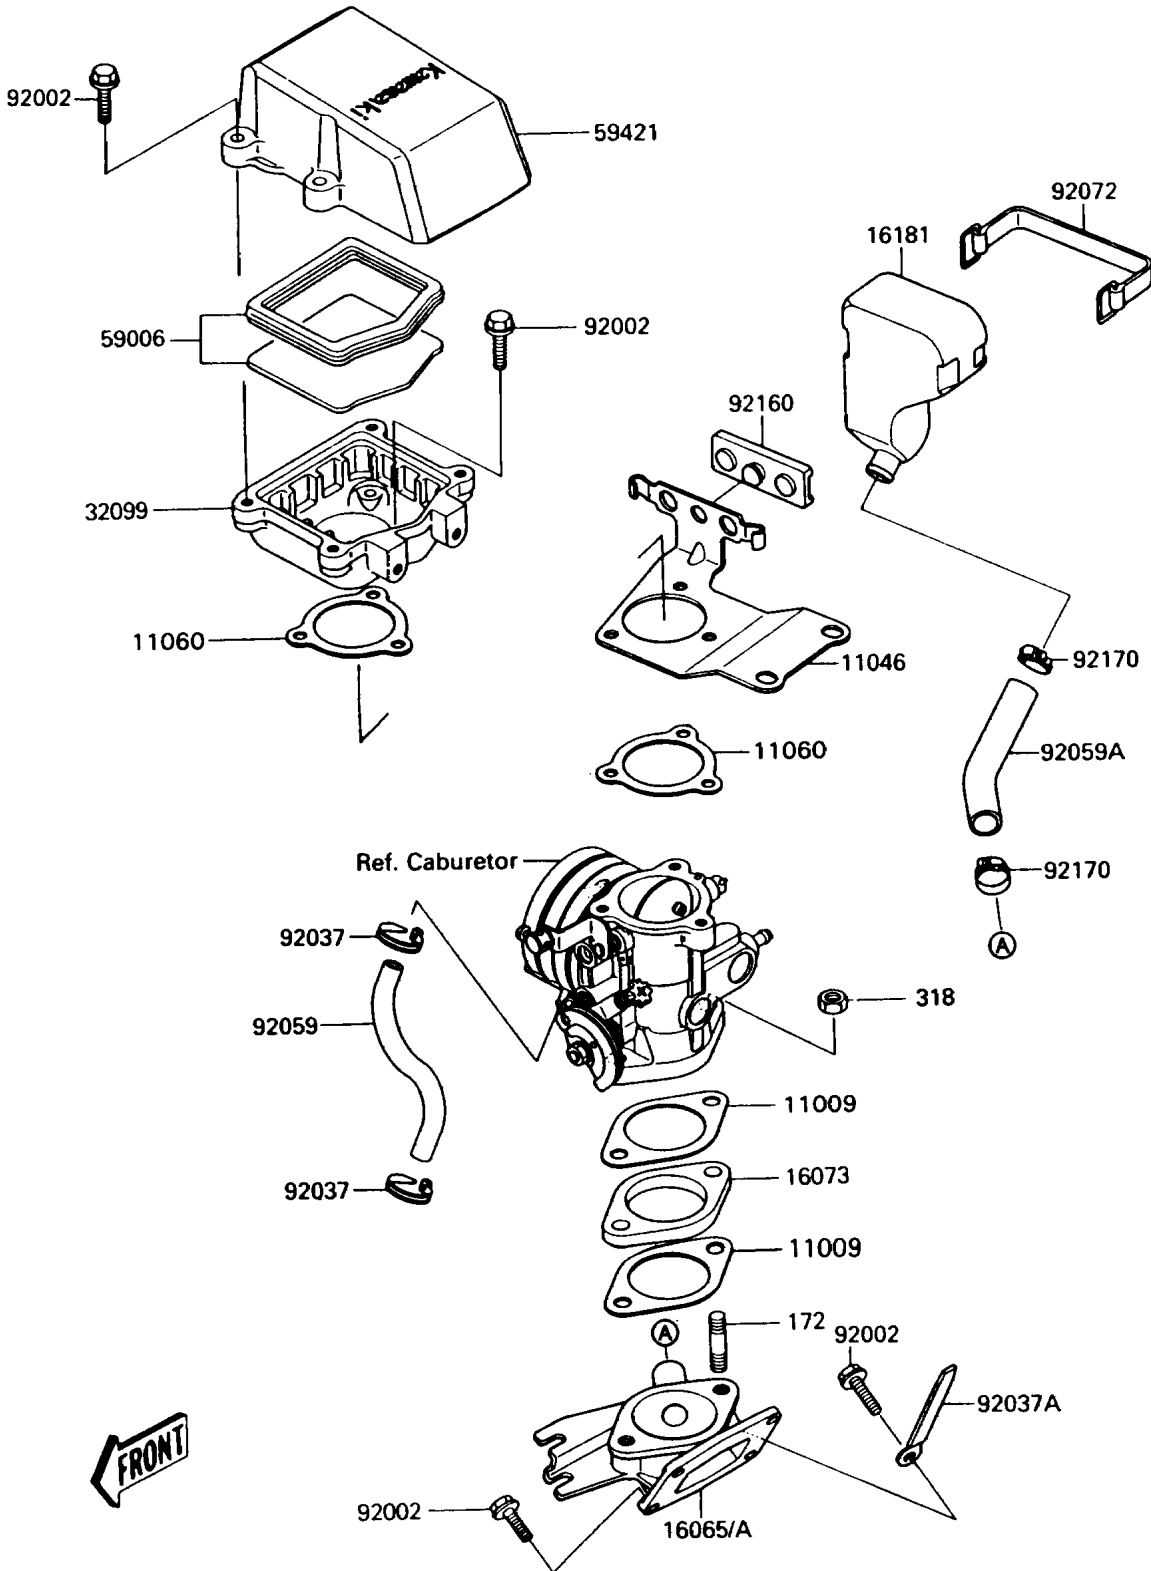

1991 300 SX PARTS DIAGRAM

Flame Arrester(JS300-A3/A4/A5)

(E1614)

1991 300 SX PARTS LIST

Flame Arrester(JS300-A3/A4/A5)

ITEM NAME	PART NUMBER	QUANTITY
GASKET,INSULATOR (Ref # 11009)	11009-3786	2
BRACKET (Ref # 11046)	11046-3820	1
GASKET,ARRESTER CASE (Ref # 11060)	11060-3702	2
HOLDER-CARBURETOR (Ref # 16065A)	16065-3704	1
INSULATOR (Ref # 16073)	16073-3701	1
TANK-RESONATOR (Ref # 16181)	16181-3701	1
CASE,FLAME ARRESTER (Ref # 32099)	32099-3702	1
ARRESTER-FLAME (Ref # 59006)	59006-3706	1
COVER-INTAKE (Ref # 59421)	59421-3703	1
BOLT,6X25 (Ref # 92002)	92002-3714	11
CLAMP (Ref # 92037)	92037-1173	2
CLAMP,L=100 (Ref # 92037A)	92037-3736	1
TUBE,5.8X10.8X250 (Ref # 92059)	92059-3757	1
TUBE (Ref # 92059A)	92059-3870	1
BAND (Ref # 92072)	92072-3733	1
DAMPER (Ref # 92160)	92160-3741	1
CLAMP (Ref # 92170)	92170-3710	2
BOLT-STUD (Ref # 172)	172R0825	2
NUT-HEX-SMALL (Ref # 318)	318R0800	2