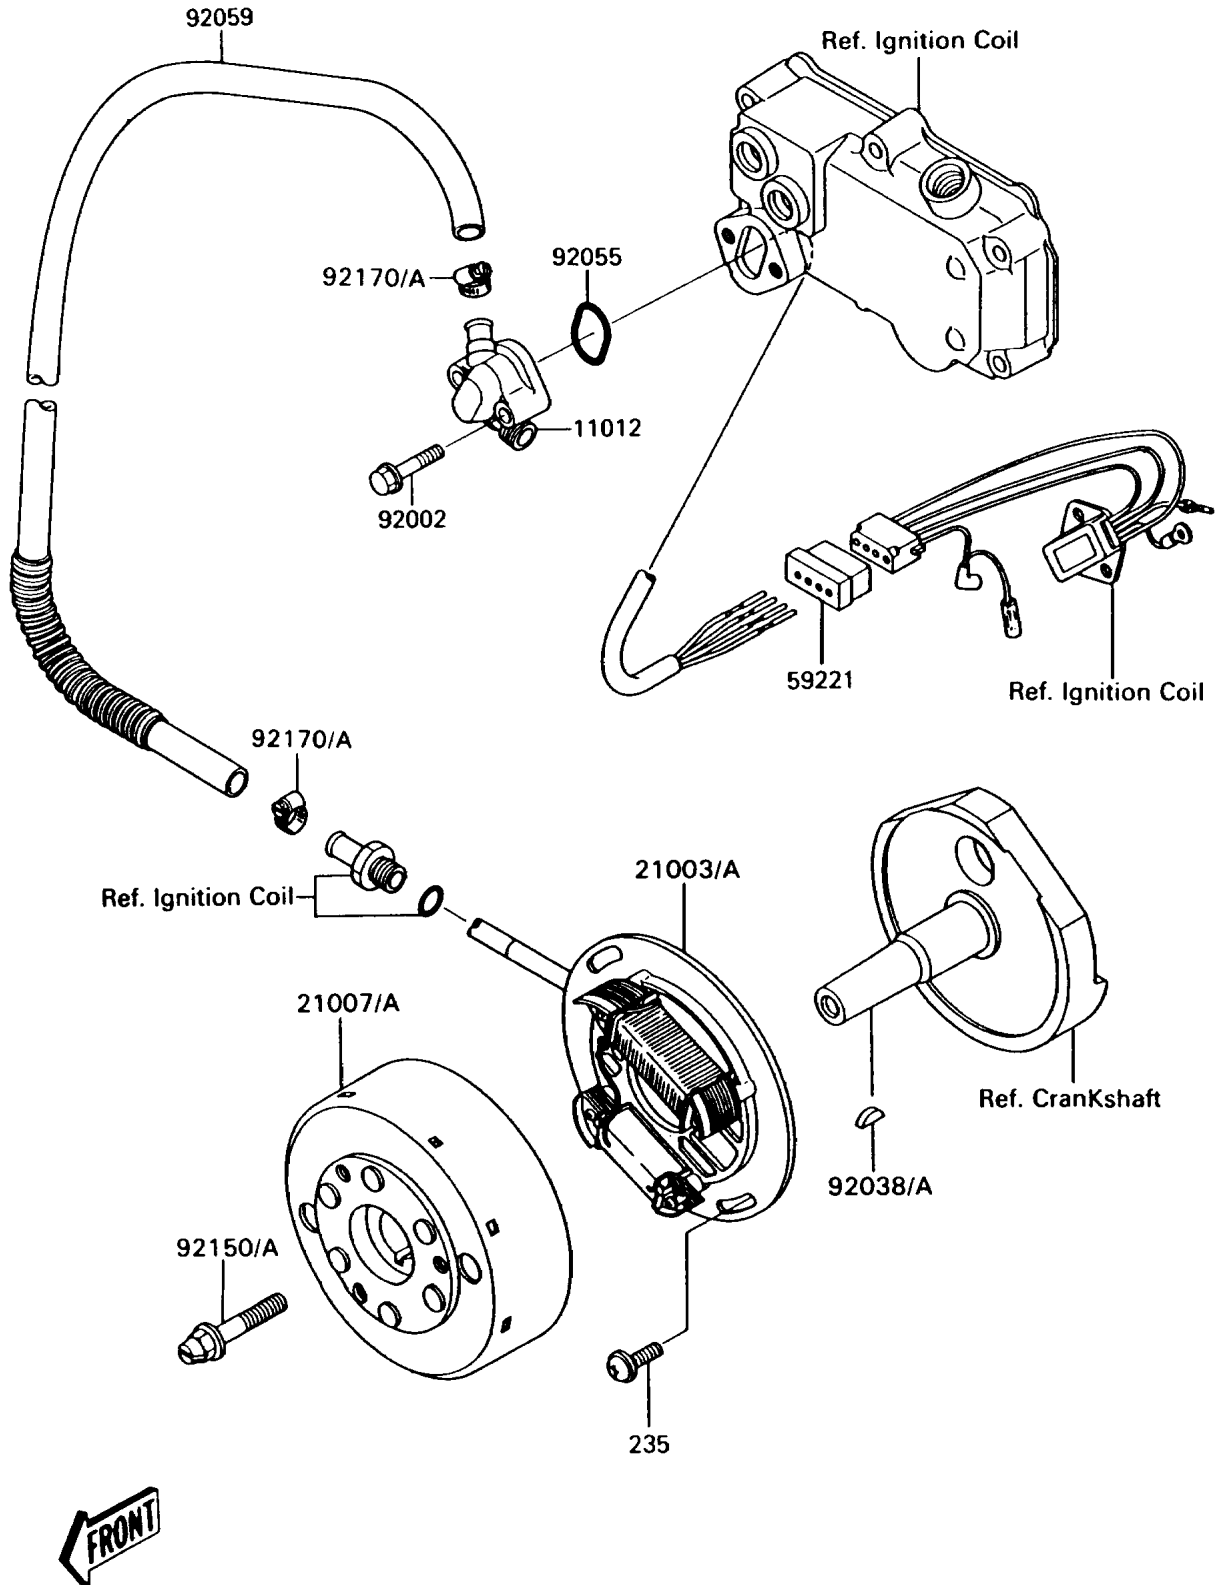

1988 300 SX PARTS DIAGRAM

Generator(JS300-A2/A3/A4/A5)

E1810A

1988 300 SX PARTS LIST

Generator(JS300-A2/A3/A4/A5)

ITEM NAME	PART NUMBER	QUANTITY
CAP,ELECTRIC CASE (Ref # 11012)	11012-3720	1
STATOR (Ref # 21003)	21003-3709	1
ROTOR (Ref # 21007)	21007-3703	1
CONNECTOR-CORD (Ref # 59221)	59221-3701	1
BOLT,6X35 (Ref # 92002)	92002-3715	2
KEY,WOODRUFF (Ref # 92038)	92038-001	1
RING-O (Ref # 92055)	92055-3706	1
TUBE,L=800 (Ref # 92059)	92059-3817	1
BOLT (Ref # 92150)	92150-3726	1
CLAMP (Ref # 92170)	92170-3718	2
SCREW-PAN-WP-CROS (Ref # 235)	235B0616	2