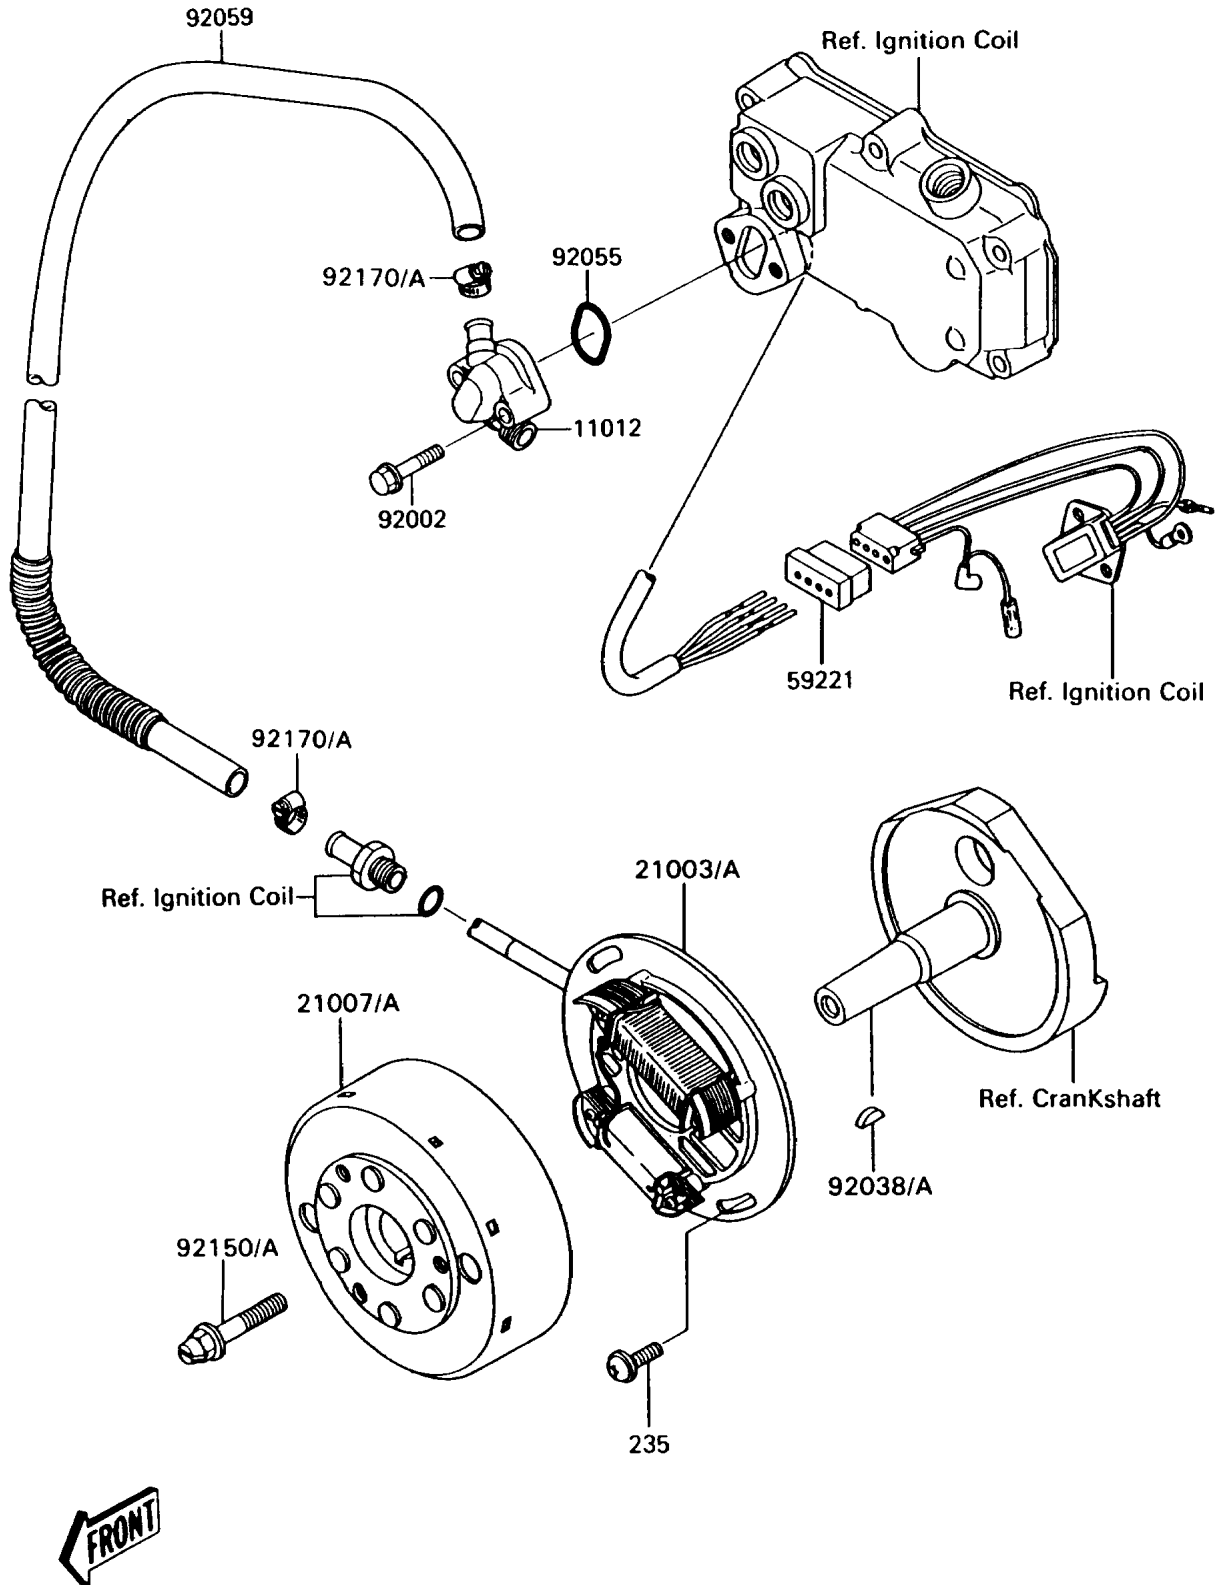

1991 300 SX PARTS DIAGRAM

Generator(JS300-A2/A3/A4/A5)

E1810A

1991 300 SX PARTS LIST

Generator(JS300-A2/A3/A4/A5)

ITEM NAME	PART NUMBER	QUANTITY
CAP,ELECTRIC CASE (Ref # 11012)	11012-3720	1
STATOR (Ref # 21003A)	21003-3711	1
ROTOR (Ref # 21007A)	21007-3705	1
CONNECTOR-CORD (Ref # 59221)	59221-3701	1
BOLT,6X35 (Ref # 92002)	92002-3715	2
KEY,WOODRUFF (Ref # 92038A)	92038-3703	1
RING-O (Ref # 92055)	92055-3706	1
TUBE,L=800 (Ref # 92059)	92059-3817	1
BOLT,10X44 (Ref # 92150A)	92150-3737	1
CLAMP (Ref # 92170A)	92170-3729	2
SCREW-PAN-WP-CROS (Ref # 235)	235B0616	2