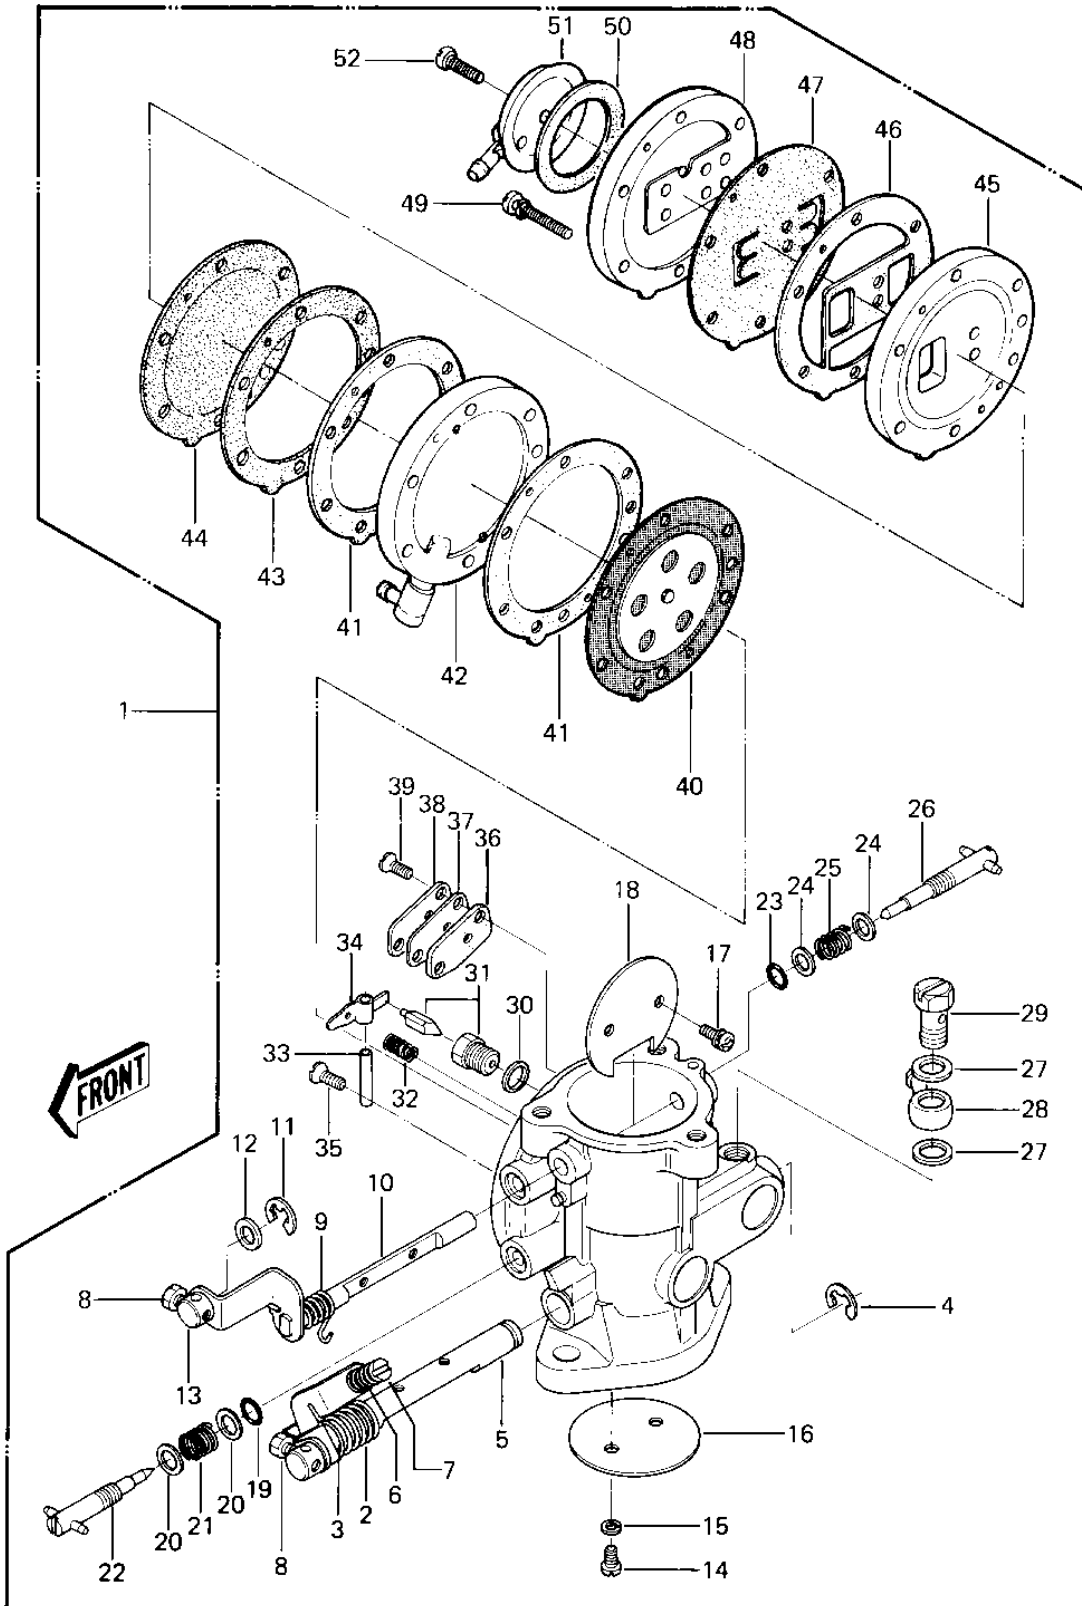

1982 JS440 PARTS DIAGRAM

CARBURETOR ('82-'83 JS440-A6/A7)