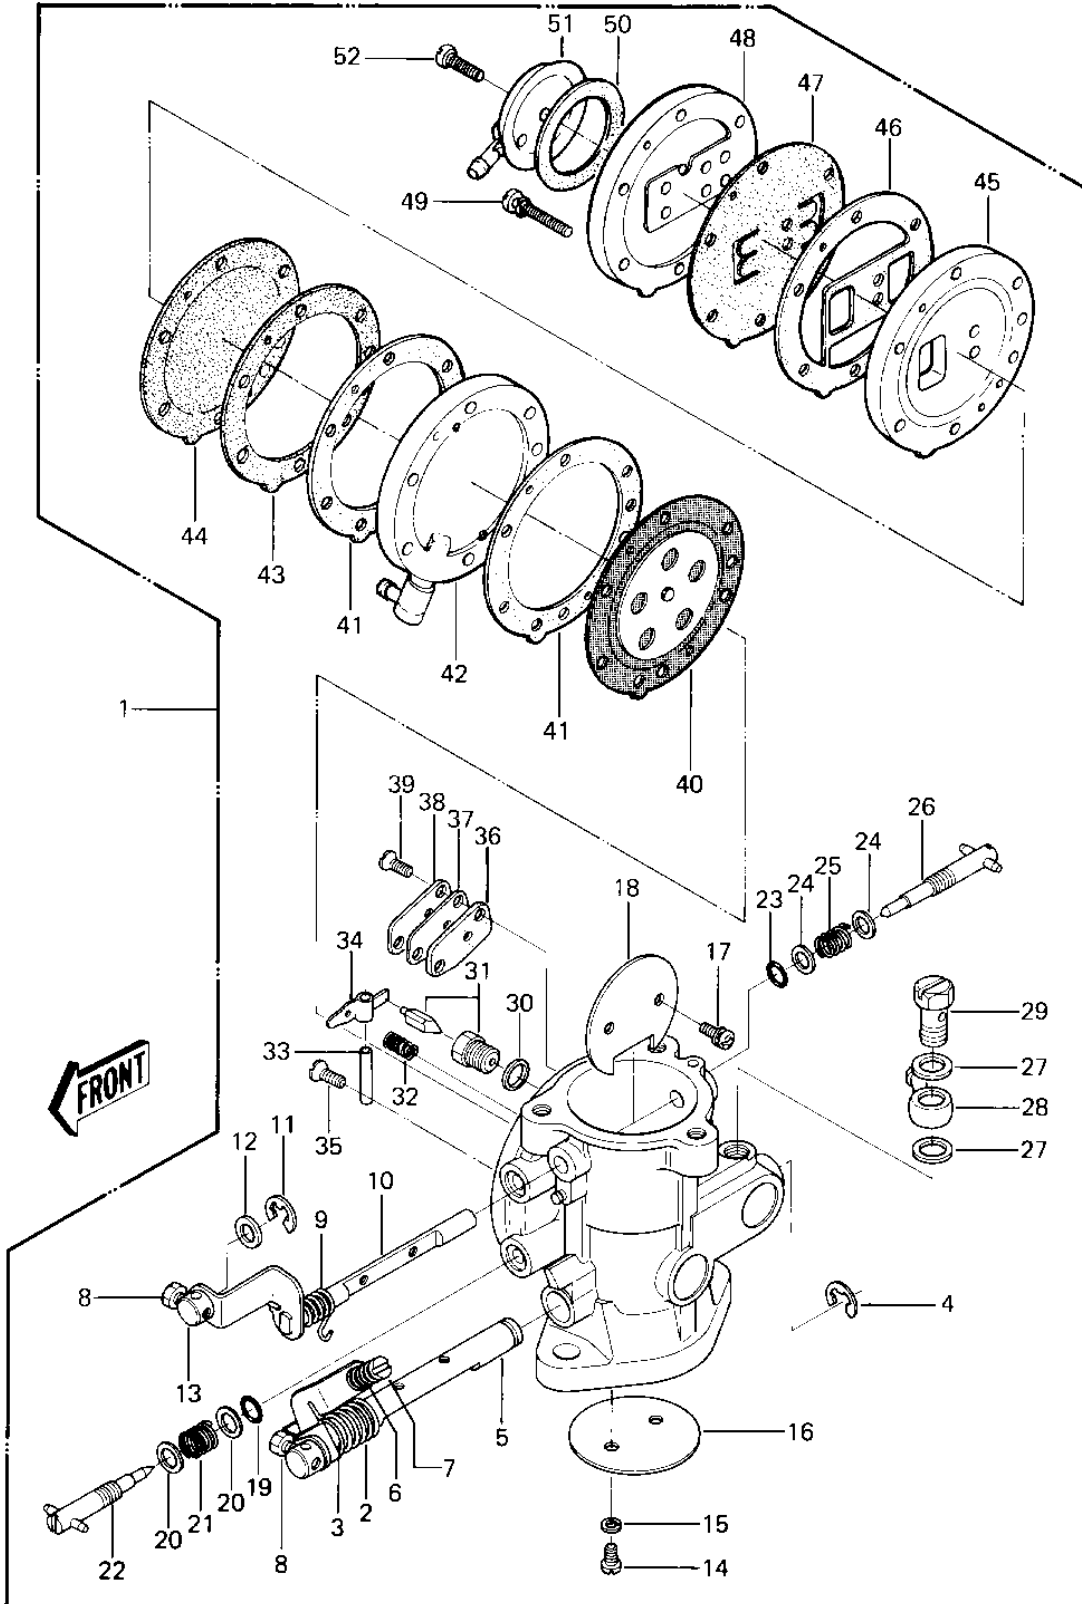

1982 JS440 PARTS DIAGRAM

CARBURETOR ('82-'83 JS440-A6/A7)