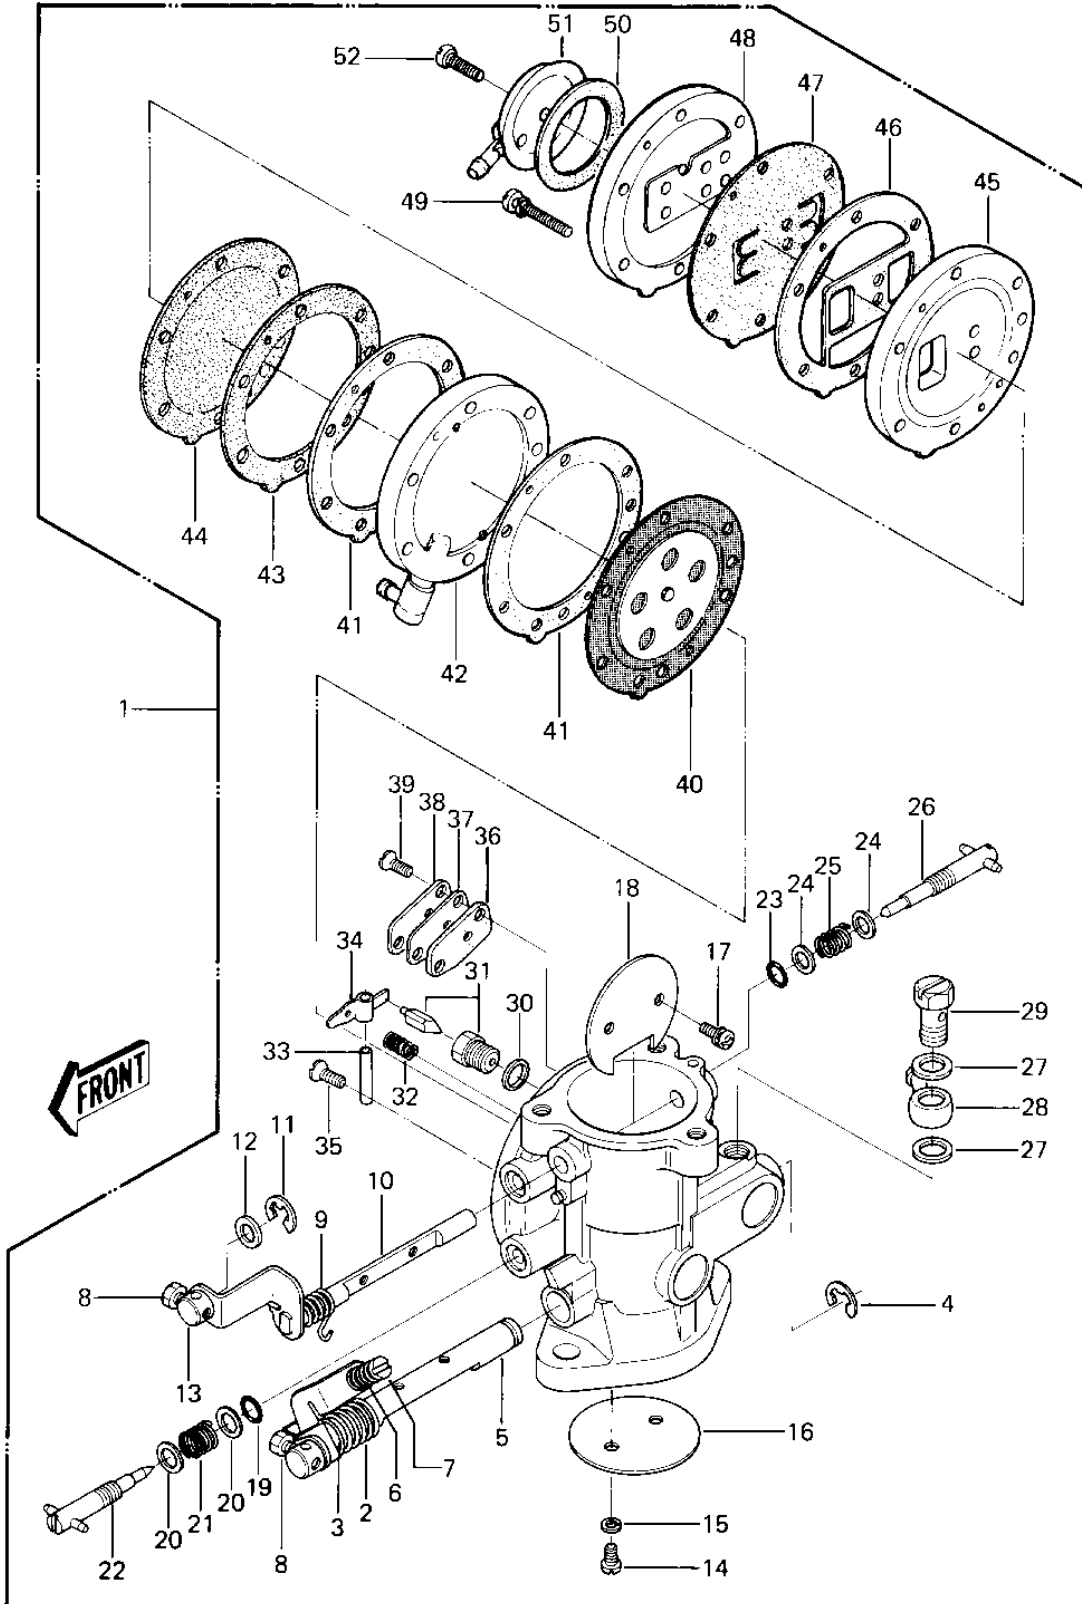

1983 JS440 PARTS DIAGRAM

CARBURETOR ('82-'83 JS440-A6/A7)