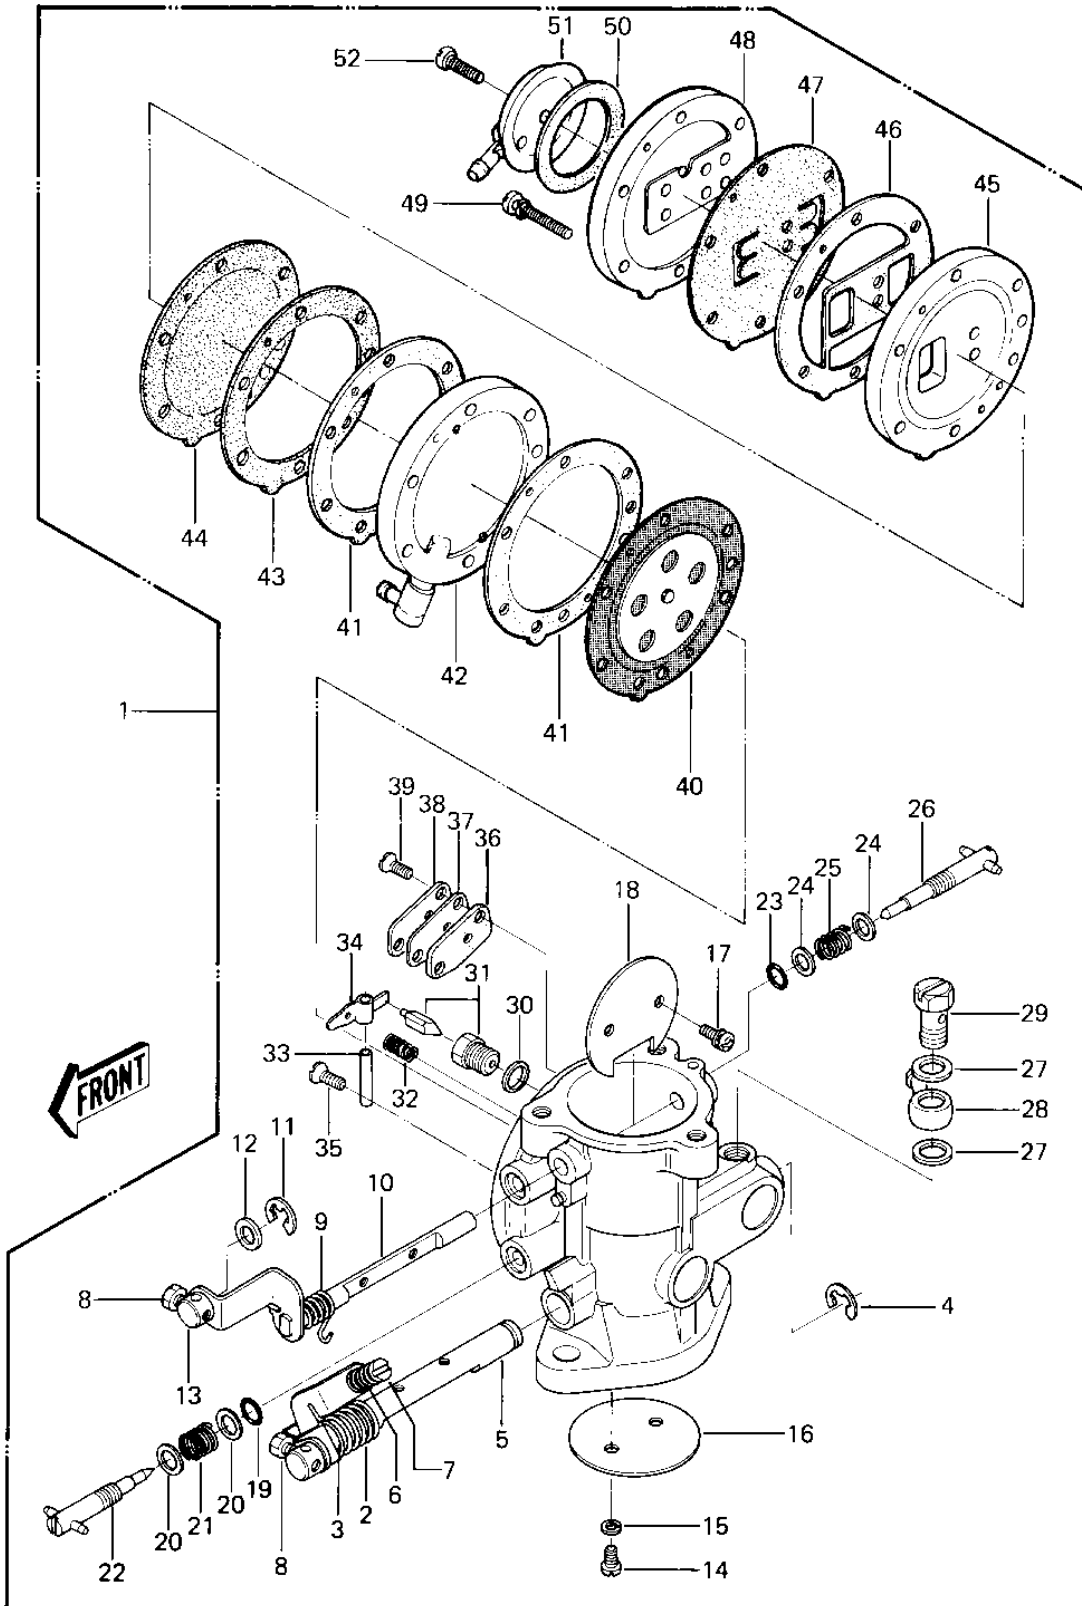

1983 JS440 PARTS DIAGRAM

CARBURETOR ('82-'83 JS440-A6/A7)