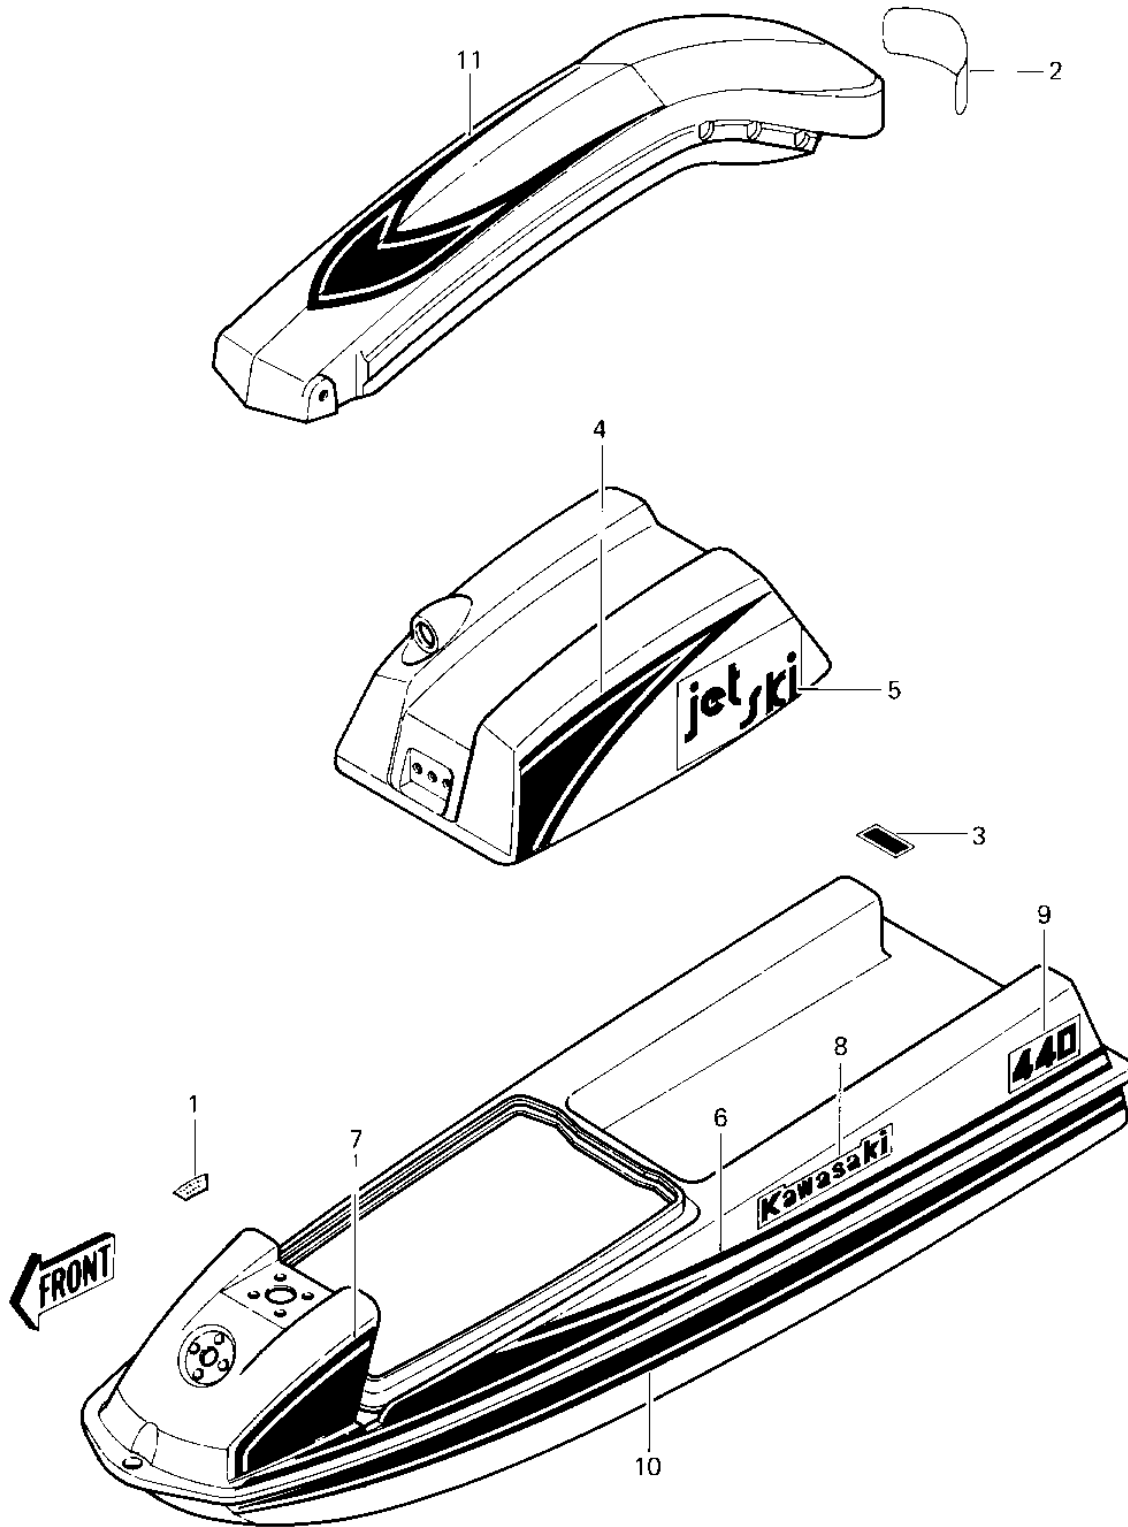

# 1983 JS440 PARTS DIAGRAM

LABELS (JS440-A7)

# 1983 JS440 PARTS LIST

LABELS (JS440-A7)

ITEM NAME	PART NUMBER	QUANTITY
LABEL,FUEL (Ref # 1)	56040-3001	1
LABEL-SFTY-HNDL POLE (Ref # 2)	56022-507	1
LABEL FIRE EXT (Ref # 3)	56022-506	1
LABEL,ENG-HOOD LH RED (Ref # 4)	56030-3048	1
LABEL,ENG-HOOD LH BLU (Ref # 4)	56030-3060	1
LABEL,ENG-HOOD RH BLU (Ref # 4)	56030-3059	1
DECAL-"JET SKI" LOGO (Ref # 5)	56030-3045	2
LABEL,JET SKI BLUE (Ref # 5)	56030-3061	2
LABEL,RR-DECK LH RED (Ref # 6)	56030-3051	1
LABEL,RR-DECK LH BLUE (Ref # 6)	56030-3063	1
LABEL,RR-DECK RH RED (Ref # 6)	56030-3050	1
LABEL,RR-DECK RH BLUE (Ref # 6)	56030-3062	1
DECAL,FR-DECK RH RED (Ref # 7)	56030-3041	1
LABEL,FR-DECK LH BLUE (Ref # 7)	56030-3067	1
DECAL,FR-DECK LH RED (Ref # 7)	56030-3042	1
LABEL,FR-DECK RH BLUE (Ref # 7)	56030-3066	1
LABEL,KAWASAKI RED (Ref # 8)	56030-3052	2
LABEL,KAWASAKI BLUE (Ref # 8)	56030-3064	2
LABEL,440 RED (Ref # 9)	56030-3053	2
LABEL,440 BLUE (Ref # 9)	56030-3065	2
LABEL,HULL-LH RED (Ref # 10)	56030-3057	1
LABEL,HULL-LH BLUE (Ref # 10)	56030-3069	1
LABEL,HULL-RH RED (Ref # 10)	56030-3056	1
LABEL,HULL-RH BLUE (Ref # 10)	56030-3068	1
LABEL,HANDLE-POLE RED (Ref # 11)	56030-3058	1
LABEL,HANDLE-POLE BLU (Ref # 11)	56030-3070	1