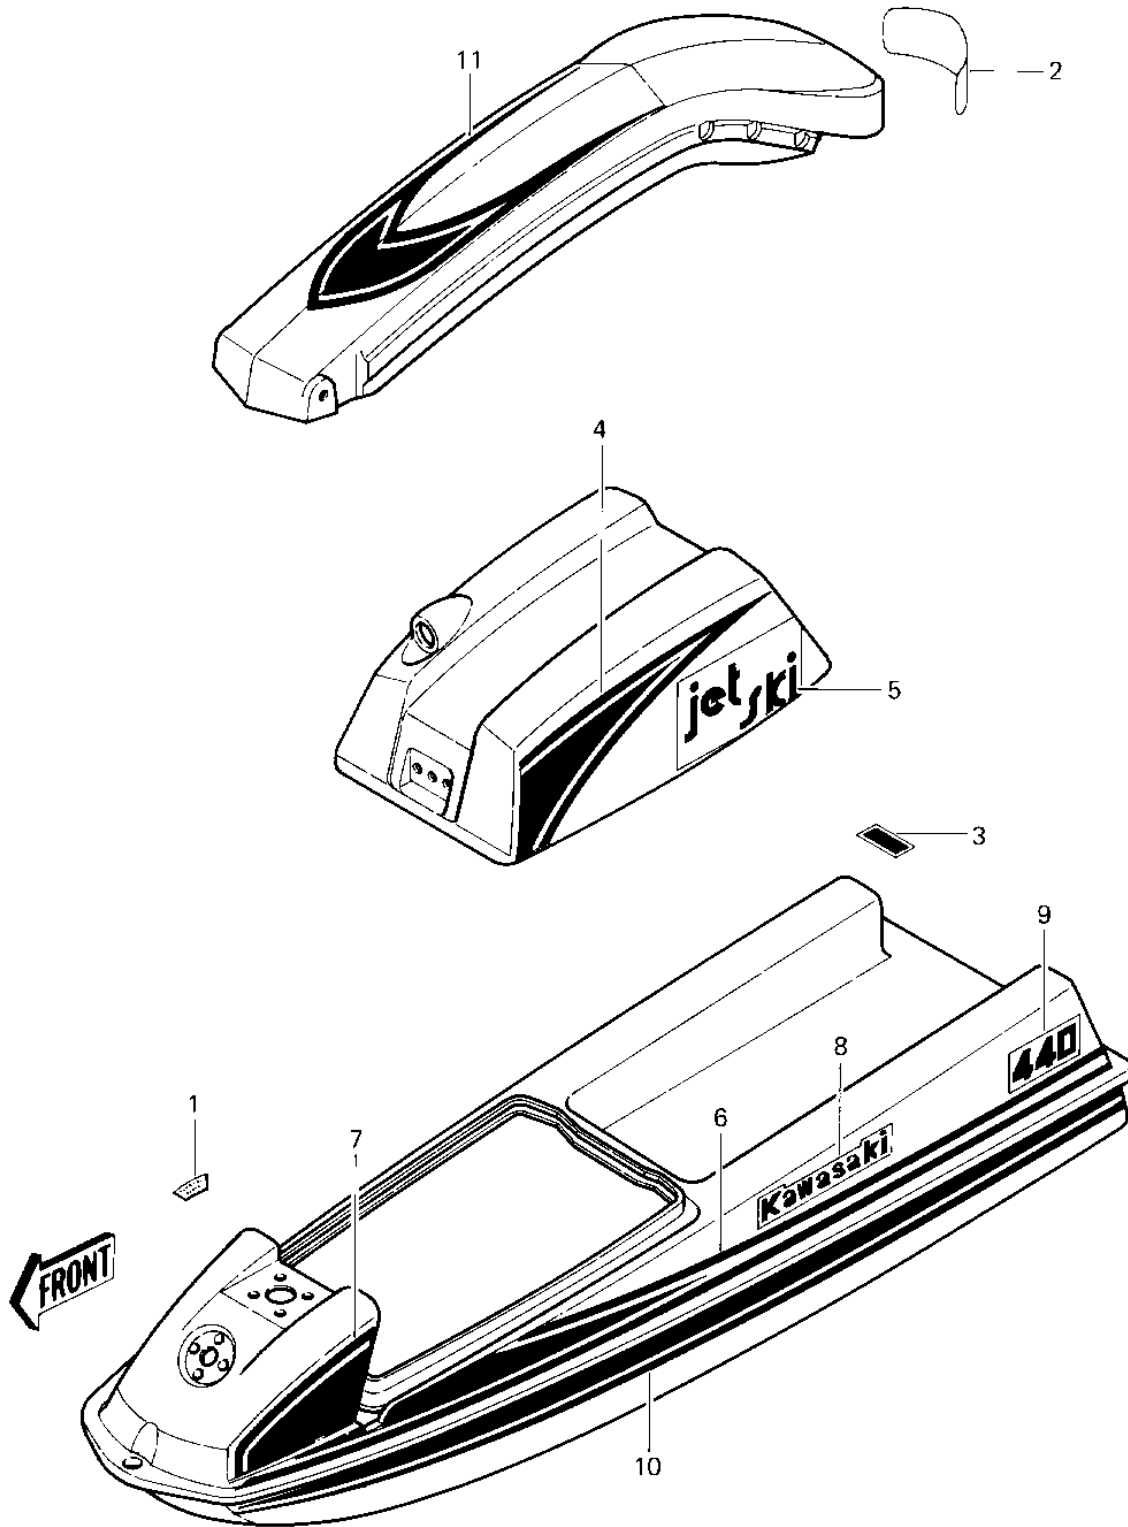

1983 JS440 PARTS DIAGRAM

LABELS (JS440-A7)

1983 JS440 PARTS LIST

LABELS (JS440-A7)

ITEM NAME	PART NUMBER	QUANTITY
LABEL,FUEL (Ref # 1)	56040-3001	1
LABEL-SFTY-HNDL POLE (Ref # 2)	56022-507	1
LABEL FIRE EXT (Ref # 3)	56022-506	1
LABEL,ENG-HOOD LH RED (Ref # 4)	56030-3048	1
LABEL,ENG-HOOD LH BLU (Ref # 4)	56030-3060	1
LABEL,ENG-HOOD RH BLU (Ref # 4)	56030-3059	1
DECAL-"JET SKI" LOGO (Ref # 5)	56030-3045	2
LABEL,JET SKI BLUE (Ref # 5)	56030-3061	2
LABEL,RR-DECK LH RED (Ref # 6)	56030-3051	1
LABEL,RR-DECK LH BLUE (Ref # 6)	56030-3063	1
LABEL,RR-DECK RH RED (Ref # 6)	56030-3050	1
LABEL,RR-DECK RH BLUE (Ref # 6)	56030-3062	1
DECAL,FR-DECK RH RED (Ref # 7)	56030-3041	1
LABEL,FR-DECK LH BLUE (Ref # 7)	56030-3067	1
DECAL,FR-DECK LH RED (Ref # 7)	56030-3042	1
LABEL,FR-DECK RH BLUE (Ref # 7)	56030-3066	1
LABEL,KAWASAKI RED (Ref # 8)	56030-3052	2
LABEL,KAWASAKI BLUE (Ref # 8)	56030-3064	2
LABEL,440 RED (Ref # 9)	56030-3053	2
LABEL,440 BLUE (Ref # 9)	56030-3065	2
LABEL,HULL-LH RED (Ref # 10)	56030-3057	1
LABEL,HULL-LH BLUE (Ref # 10)	56030-3069	1
LABEL,HULL-RH RED (Ref # 10)	56030-3056	1
LABEL,HULL-RH BLUE (Ref # 10)	56030-3068	1
LABEL,HANDLE-POLE RED (Ref # 11)	56030-3058	1
LABEL,HANDLE-POLE BLU (Ref # 11)	56030-3070	1