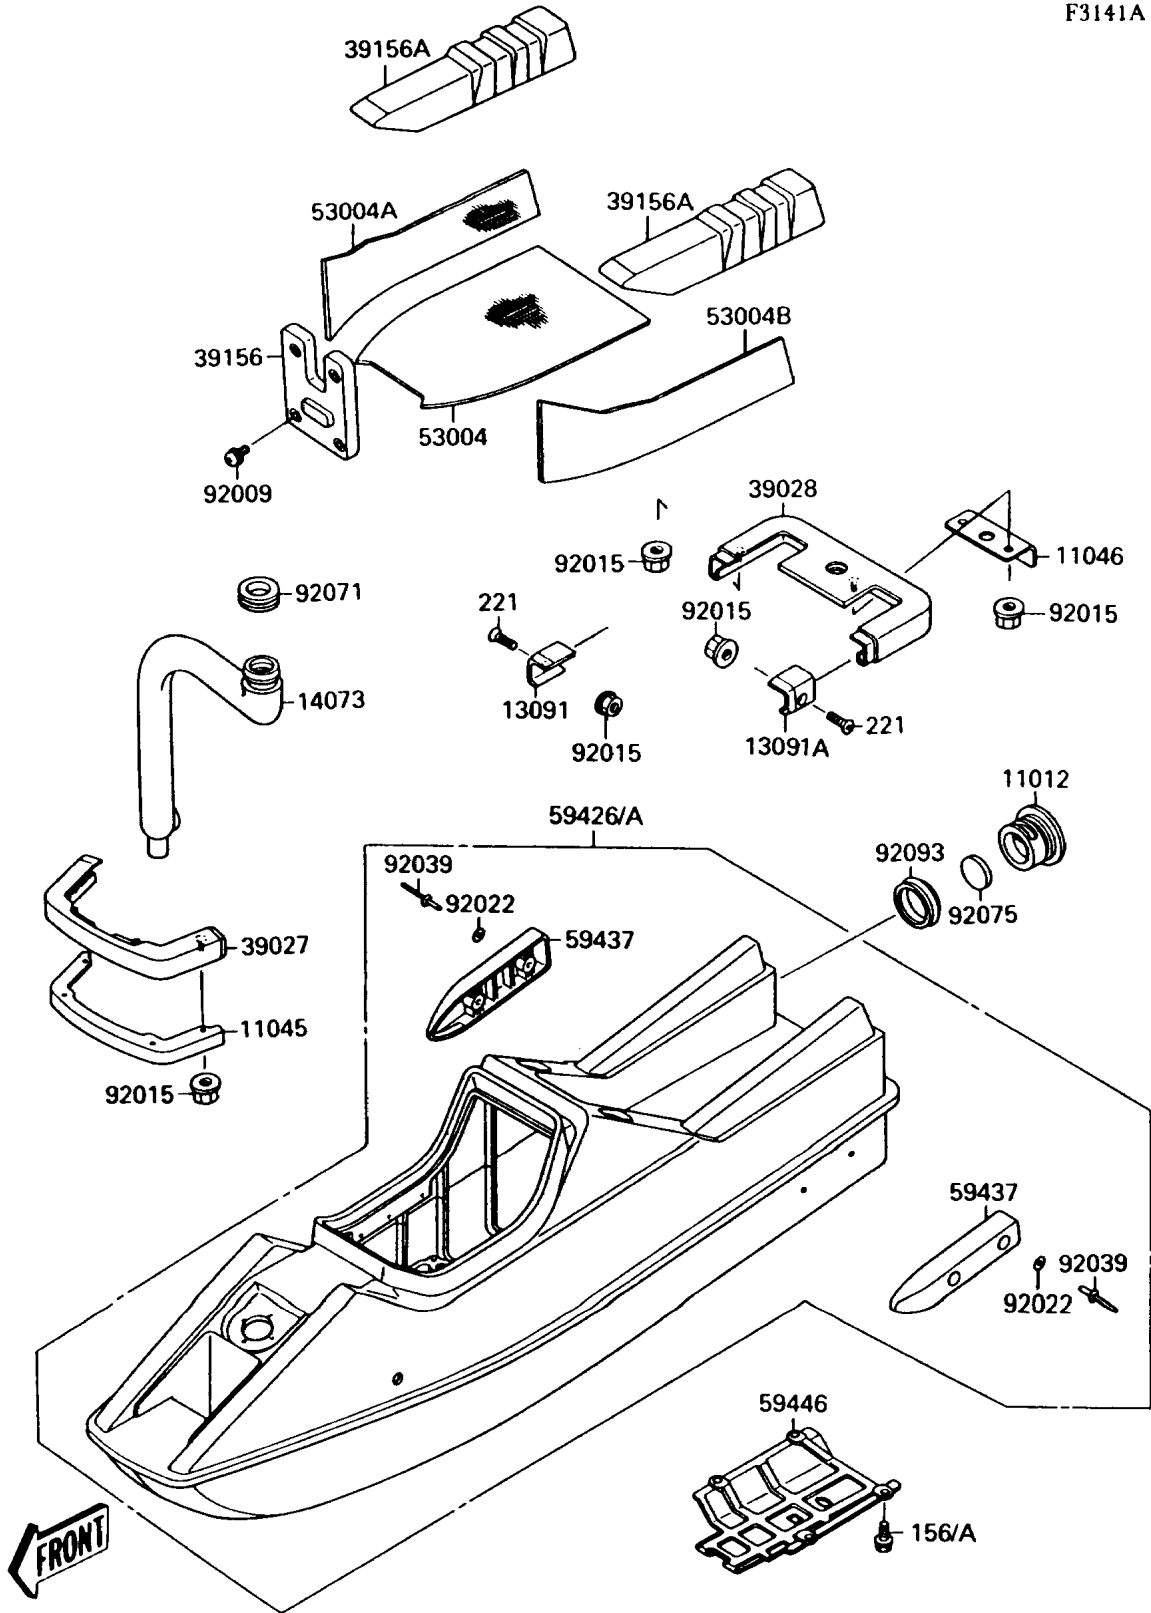

1991 300 SX PARTS DIAGRAM

Hull(JS300-A3/A4/A5)

F3141A

1991 300 SX PARTS LIST

Hull(JS300-A3/A4/A5)

ITEM NAME	PART NUMBER	QUANTITY
CAP (Ref # 11012)	11012-3708	2
BRACKET,FRONT BUMPER (Ref # 11045)	11045-3707	1
BRACKET,REAR BUMPER (Ref # 11046)	11046-3816	1
HOLDER,DECK,RH (Ref # 13091)	13091-3719	1
HOLDER,DECK,LH (Ref # 13091A)	13091-3720	1
DUCT (Ref # 14073)	14073-3702	1
BUMPER-FRONT (Ref # 39027)	39027-3701	1
BUMPER-REAR (Ref # 39028)	39028-3710	1
PAD,DASHBOARD (Ref # 39156)	39156-3701	1
PAD,DECK FIN (Ref # 39156A)	39156-3703	2
MAT,FLOOR (Ref # 53004)	53004-3711	1
MAT,DECK SIDE,RH (Ref # 53004A)	53004-3728	1
MAT,DECK SIDE,LH (Ref # 53004B)	53004-3729	1
HULL-COMP,JET WHITE (Ref # 59426A)	59426-3767-8C	1
STABILIZER (Ref # 59437)	59437-3002	2
COVER-JET PUMP (Ref # 59446)	59446-3702	1
SCREW,6X16 (Ref # 92009)	92009-3721	4
NUT,FLANGED,5MM (Ref # 92015)	92015-3768	12
WASHER,5X16X1.5 (Ref # 92022)	92022-3041	4
RIVET (Ref # 92039)	92039-3002	4
GROMMET (Ref # 92071)	92071-3724	1
DAMPER (Ref # 92075)	92075-3719	2
SEAL,OSR70X82X7.5 (Ref # 92093)	92093-3704	2
BOLT-WP,6X25 (Ref # 156A)	156R0625	4
SCREW-CSK-CROS,5X20 (Ref # 221)	221R0520	2