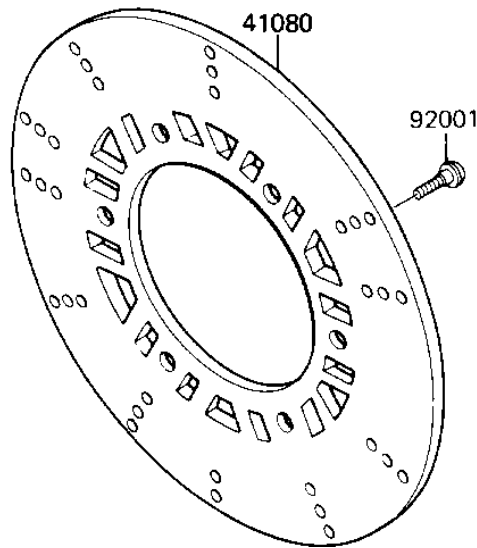

# 1987 ZL1000 Eliminator PARTS DIAGRAM

REAR BRAKE

# 1987 ZL1000 Eliminator PARTS LIST

## REAR BRAKE

ITEM NAME	PART NUMBER	QUANTITY
DISC,RR,SILVER (Ref # 41080)	41080-1113	1
PISTON-COMP-BRAKE (Ref # 43020)	43020-1066	1
HOLDER-BRAKE,RR (Ref # 43034)	43034-1066	1
CALIPER-ASSY (Ref # 43041)	43041-1210	1
RING,PISTON SEAL (Ref # 43049)	43049-002	1
PACKING,PISTON (Ref # 43049A)	43049-1028	1
BREEDER (Ref # 43056)	43056-003	1
CAP,BREEDER (Ref # 43057)	43057-003	1
PAD-ASSY-BRAKE (Ref # 43082)	43082-1062	1
BOOT,CALIPER (Ref # 49006)	49006-1094	1
BOOT,CALIPER (Ref # 49006A)	49006-1095	1
BOLT,SOCKET,8X30 (Ref # 92001)	92001-1951	6
BOLT,FLANGED,12X40 (Ref # 92002)	92002-1510	1
BOLT (Ref # 92002A)	92002-1524	2
SPRING,PAD (Ref # 92081)	92081-1525	1
SPRING,PAD STOPPER (Ref # 92081A)	92081-1661	2