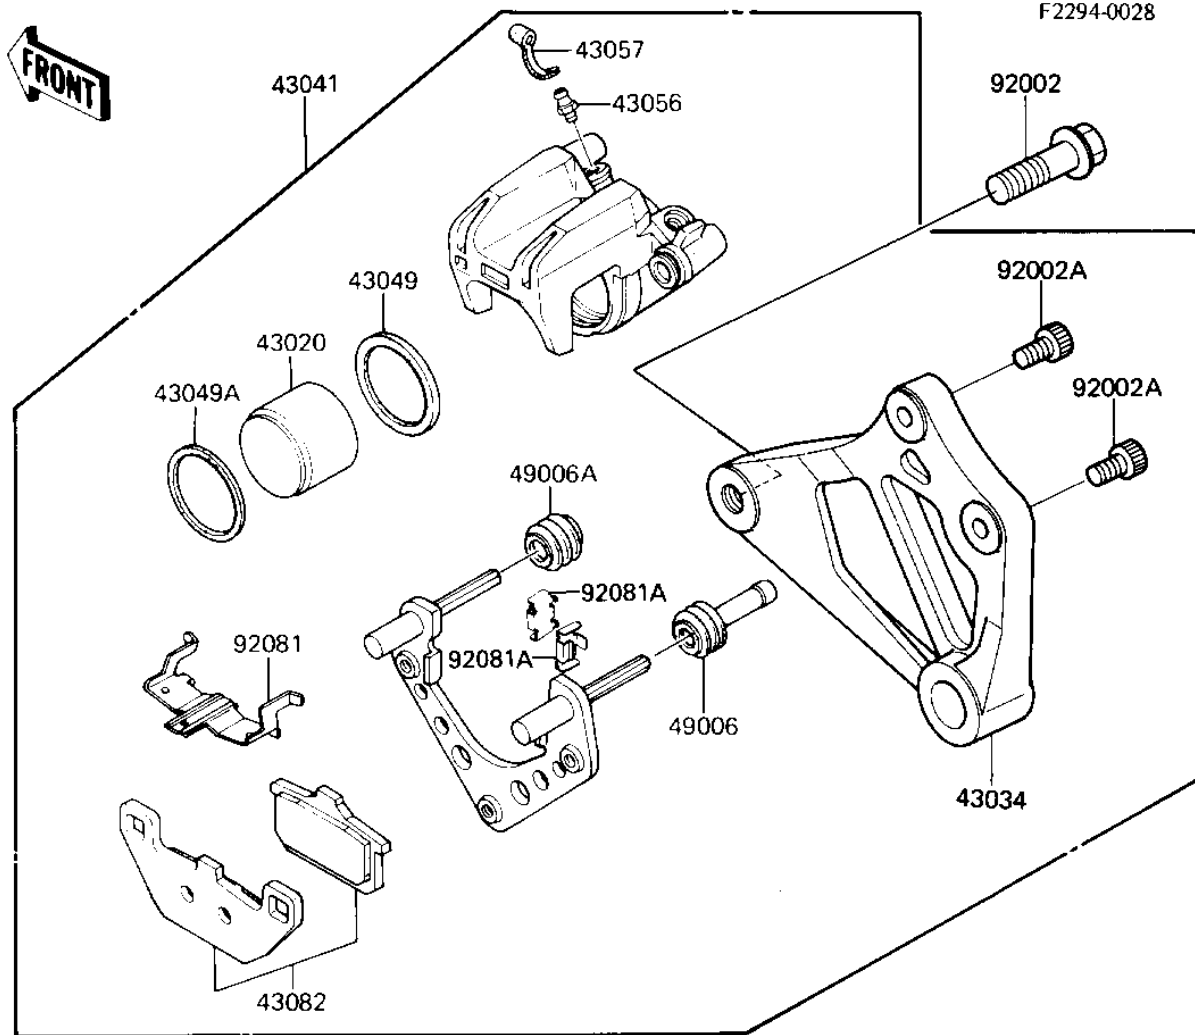

# 1987 ZL1000 Eliminator PARTS DIAGRAM

REAR BRAKE

# 1987 ZL1000 Eliminator PARTS LIST

## REAR BRAKE

ITEM NAME	PART NUMBER	QUANTITY
DISC,RR,SILVER (Ref # 41080)	41080-1113	1
PISTON-COMP-BRAKE (Ref # 43020)	43020-1066	1
HOLDER-BRAKE,RR (Ref # 43034)	43034-1066	1
CALIPER-ASSY (Ref # 43041)	43041-1210	1
RING,PISTON SEAL (Ref # 43049)	43049-002	1
PACKING,PISTON (Ref # 43049A)	43049-1028	1
BREEDER (Ref # 43056)	43056-003	1
CAP,BREEDER (Ref # 43057)	43057-003	1
PAD-ASSY-BRAKE (Ref # 43082)	43082-1062	1
BOOT,CALIPER (Ref # 49006)	49006-1094	1
BOOT,CALIPER (Ref # 49006A)	49006-1095	1
BOLT,SOCKET,8X30 (Ref # 92001)	92001-1951	6
BOLT,FLANGED,12X40 (Ref # 92002)	92002-1510	1
BOLT (Ref # 92002A)	92002-1524	2
SPRING,PAD (Ref # 92081)	92081-1525	1
SPRING,PAD STOPPER (Ref # 92081A)	92081-1661	2