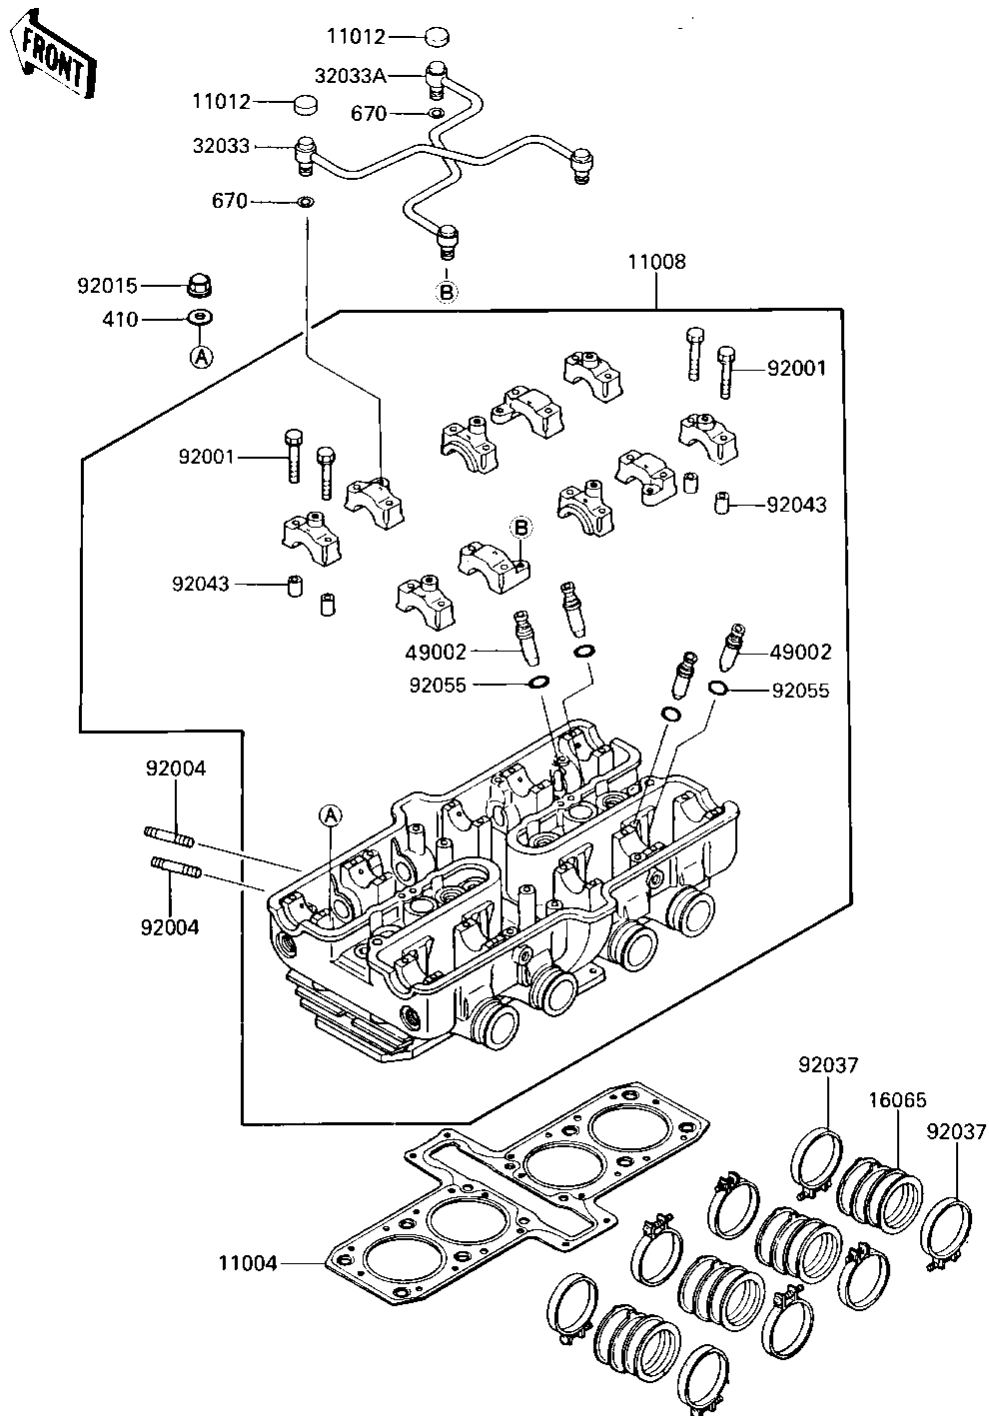

# 1987 Ninja® 600RX PARTS DIAGRAM

## CYLINDER HEAD

E1111-0180

Re  
No

# 1987 Ninja® 600RX PARTS LIST

## CYLINDER HEAD

| ITEM NAME                        | PART NUMBER | QUANTITY |
|----------------------------------|-------------|----------|
| GASKET-HEAD (Ref # 11004)        | 11004-1152  | 1        |
| HEAD-COMP-CYLINDER (Ref # 11008) | 11008-1172  | 1        |
| CAP (Ref # 11012)                | 11012-1491  | 4        |
| HOLDER-CARBURETOR (Ref # 16065)  | 16065-1129  | 4        |
| PIPE (Ref # 32033)               | 32033-1942  | 1        |
| PIPE (Ref # 32033A)              | 32033-1943  | 1        |
| GUIDE-VALVE (Ref # 49002)        | 49002-1060  | 16       |
| BOLT,FLANGED,6X38 (Ref # 92001)  | 92001-1105  | 20       |
| STUD,6X27 (Ref # 92004)          | 92004-066   | 8        |
| NUT,CAP,8MM (Ref # 92015)        | 92015-1151  | 12       |
| CLAMP (Ref # 92037)              | 92037-1326  | 8        |
| PIN,DOWEL,6.2X8X14 (Ref # 92043) | 92043-1263  | 20       |
| RING-O,VALVE GUIDE (Ref # 92055) | 92055-1177  | 16       |
| WASHER PLAIN 8MM (Ref # 410)     | 410B0800    | 12       |
| O RING (Ref # 670)               | 670D1505    | 4        |