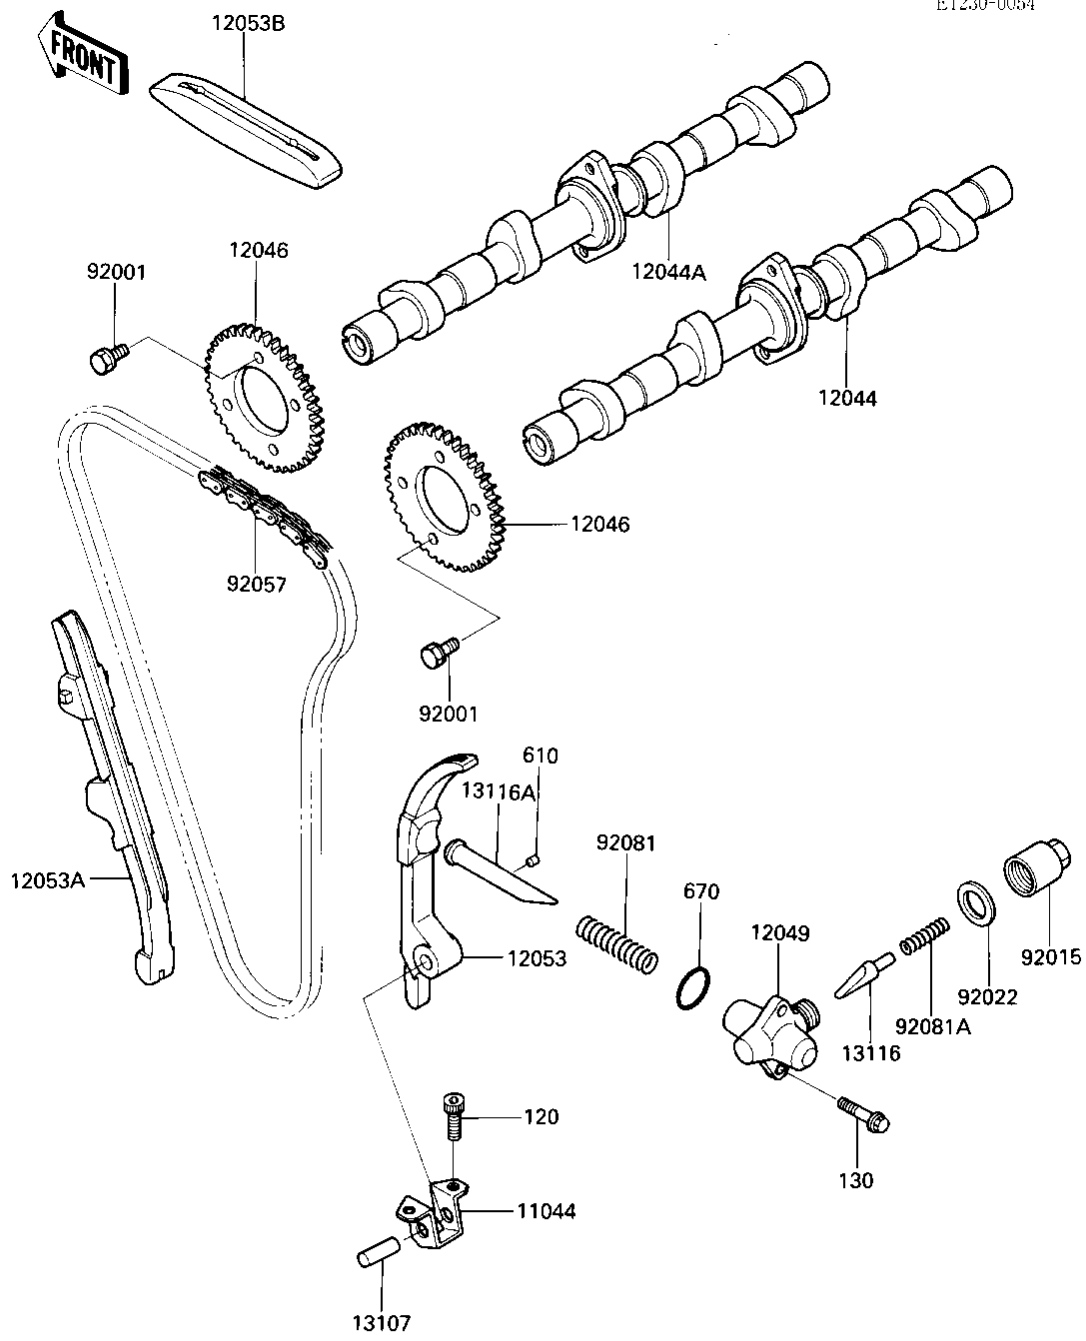

# 1987 Ninja® 600RX PARTS DIAGRAM

## CAMSHAFTS/CHAIN/TENSIONER

E1230-0054

Re  
No

# 1987 Ninja® 600RX PARTS LIST

## CAMSHAFTS/CHAIN/TENSIONER

ITEM NAME	PART NUMBER	QUANTITY
BRACKET,CHAIN GUIDE (Ref # 11044)	11044-1079	1
CAMSHAFT-VALVE,INTAKE (Ref # 12044)	12044-1203	1
CAMSHAFT-VALVE,EXHAUS (Ref # 12044A)	12044-1204	1
SPROCKET,CAMSHAFT,42T (Ref # 12046)	12046-1078	2
GUIDE-CHAIN,RR (Ref # 12053)	12053-1158	1
GUIDE-CHAIN,FR (Ref # 12053A)	12053-1159	1
GUIDE-CHAIN,HEAD (Ref # 12053B)	12053-1160	1
SHAFT,L=24.5 (Ref # 13107)	13107-1142	1
ROD,PUSH,CAM CHAIN (Ref # 13116)	13116-1012	1
ROD,PUSH,CAM CHAIN (Ref # 13116A)	13116-1020	1
BOLT,SPROCKET FITTING (Ref # 92001)	92003-208	4
CAP,TENSIONER,18M/M (Ref # 92015)	92015-1100	1
WASHER,18.3X24X1.4T (Ref # 92022)	92022-1175	1
CHAIN,CAMSHAFT,82RH20 (Ref # 92057)	92057-1190	1
SPRING,TENSIONER (Ref # 92081)	92081-1075	1
SPRING,TENSIONER (Ref # 92081A)	92081-1302	1
BOLT,ALLEN,6X18 (Ref # 120)	120P0618	2
BOLT-FLANGED (Ref # 130)	130Y0625	2
PIN DOWEL 4X8 (Ref # 610)	610A0408	1
"O" RING,21MM (Ref # 670)	670B2021	1