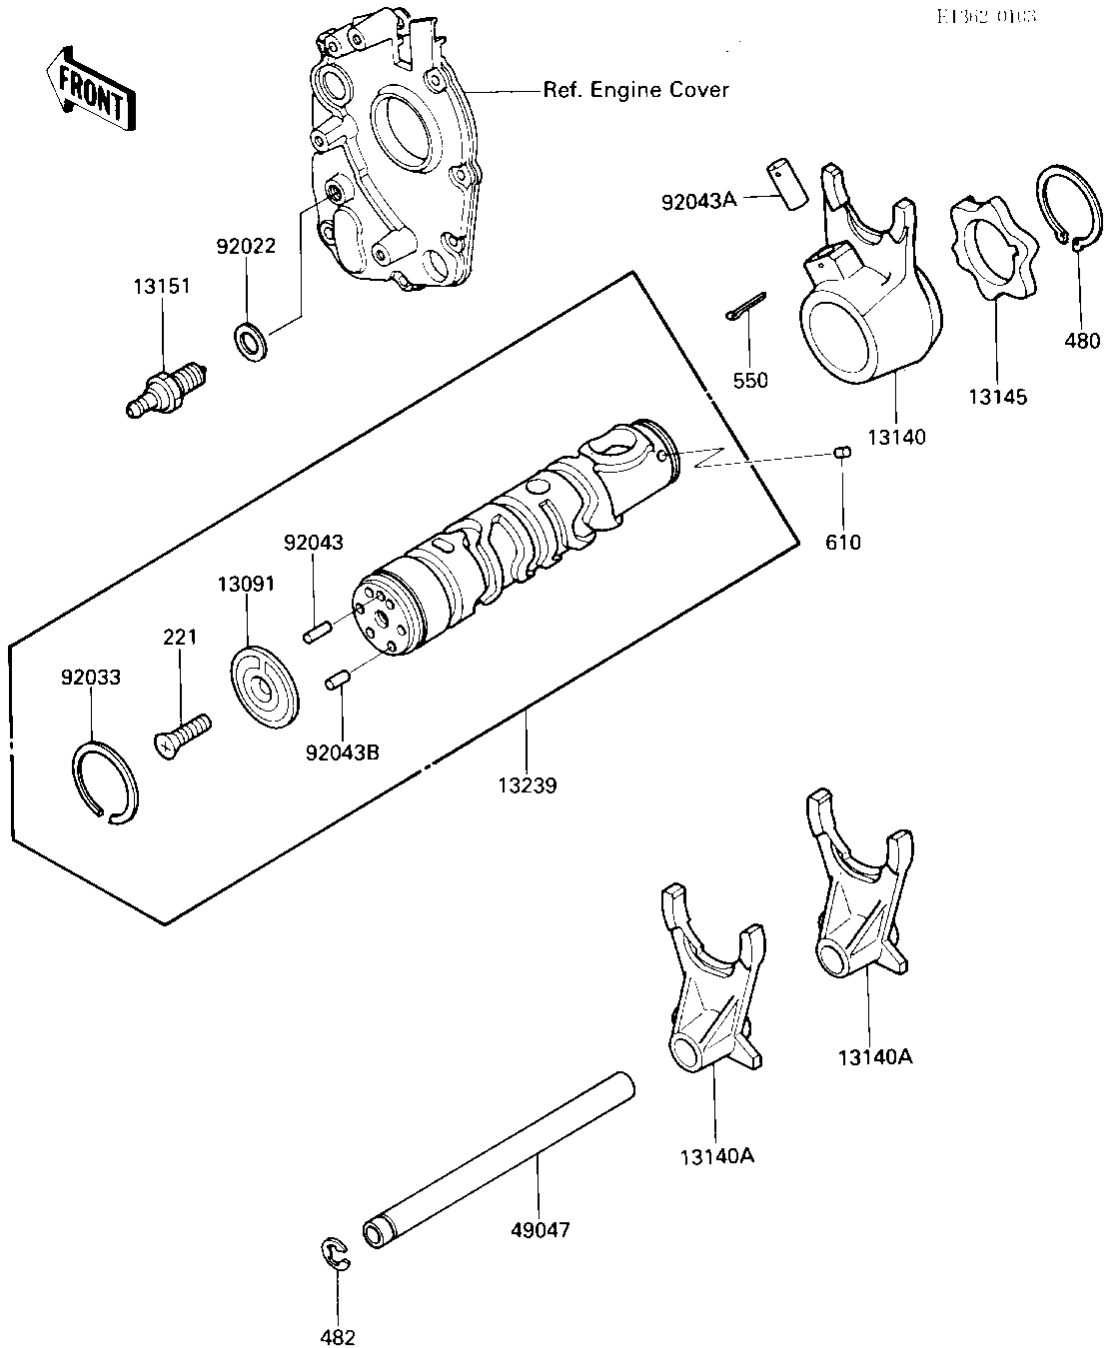

1987 Ninja® 600RX PARTS DIAGRAM

GEAR CHANGE DRUM & FORKS

1987 Ninja® 600RX PARTS LIST

GEAR CHANGE DRUM & FORKS

ITEM NAME	PART NUMBER	QUANTITY
HOLDER,CHANGE DRUM PI (Ref # 13091)	13091-1104	1
SHIFT FORK,GEAR SHIFT (Ref # 13140)	13140-1016	1
FORK-SHIFT,OUTPUT (Ref # 13140A)	13140-1062	2
CAM-CHANGE DRUM (Ref # 13145)	13145-1058	1
SWITCH,NEUTRAL (Ref # 13151)	13151-1007	1
DRUM-ASSY-CHANGE (Ref # 13239)	13239-1119	1
ROD-SHIFT (Ref # 49047)	49047-1069	1
GASKET CHECK VALVE (Ref # 92022)	92065-058	1
CIRCLIP,37MM (Ref # 92033)	92033-035	1
PIN GEAR CHANGE DRUM (Ref # 92043)	92042-014	1
DOWEL PIN,8X18 (Ref # 92043A)	92042-021	1
PIN,GEAR CHNGE DRUM (Ref # 92043B)	92042-030	5
SCREW CNTSNK HD 6X20 (Ref # 221)	221B0620	1
CIRCLIP,30MM (Ref # 480)	480J3000	1
CIRCLIP 10MM (Ref # 482)	482J0100	1
PIN COTTER 3.0X20 (Ref # 550)	550D3020	1
PIN-DOWEL,4X6 (Ref # 610)	610A0406	1