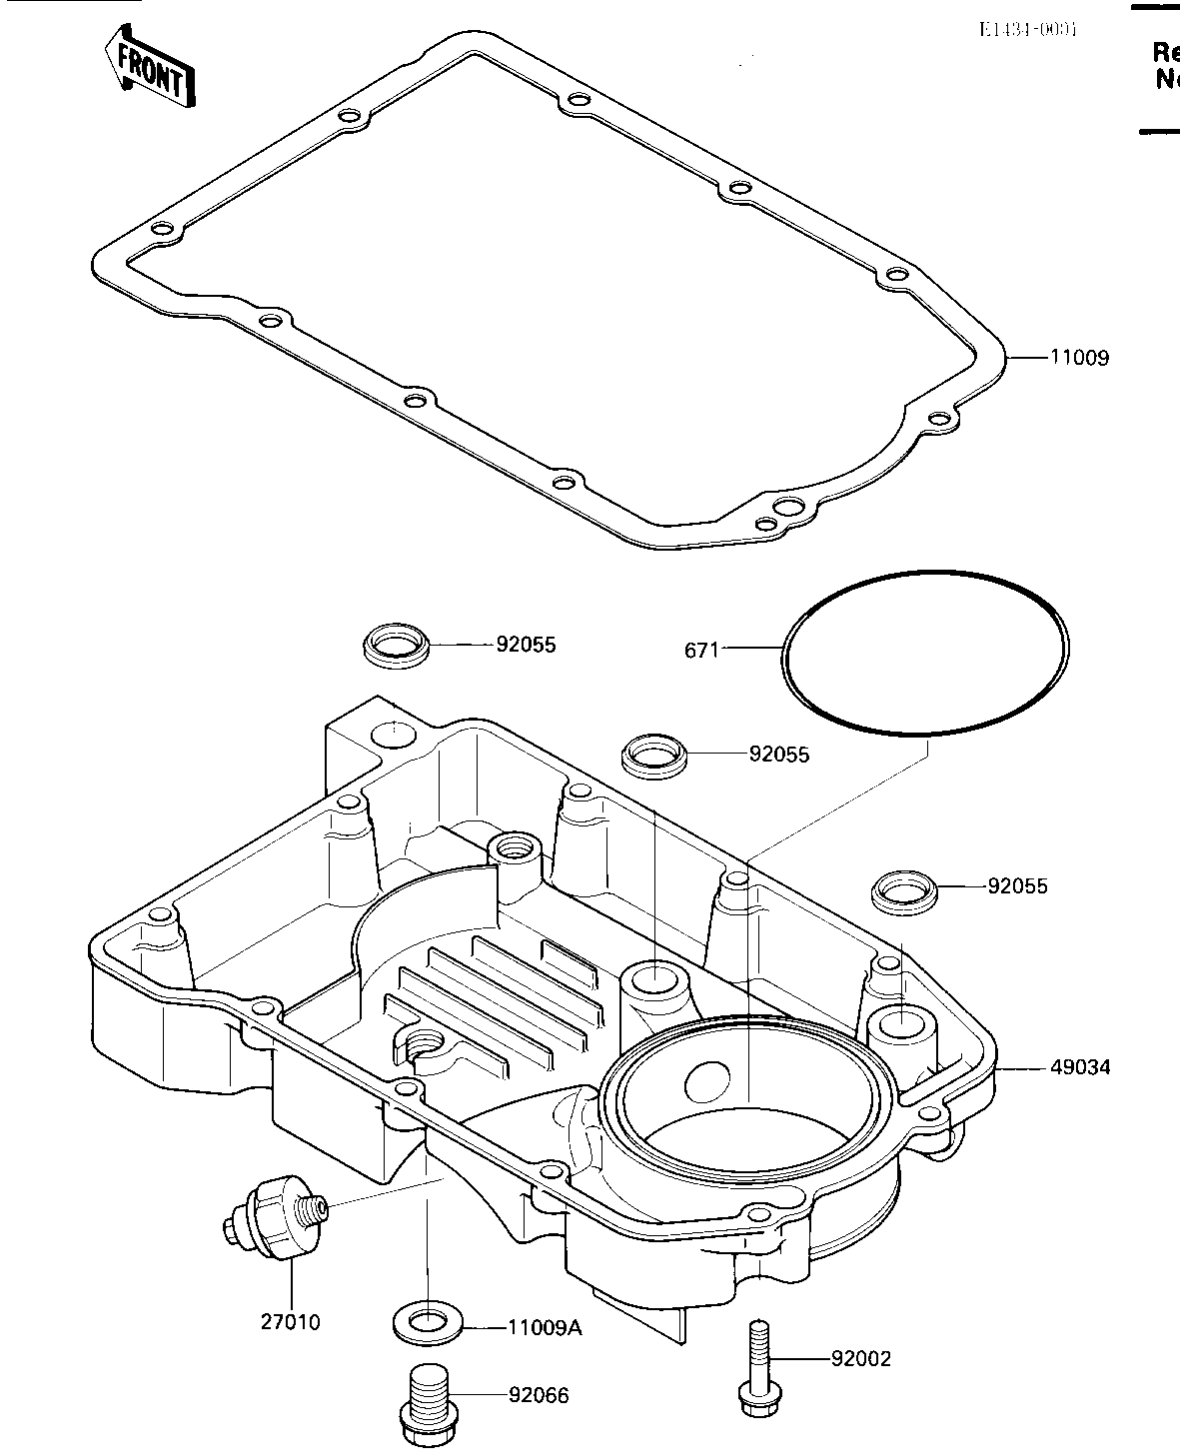

1987 Ninja® 600RX PARTS DIAGRAM

OIL PAN

1987 Ninja® 600RX PARTS LIST

OIL PAN

ITEM NAME	PART NUMBER	QUANTITY
GASKET,OIL PAN (Ref # 11009)	11060-1149	1
GASKET,DRIN PLUG (Ref # 11009A)	92065-097	1
SWITCH,OIL PRESSURE (Ref # 27010)	27010-1155	1
PAN-OIL (Ref # 49034)	49034-1062	1
BOLT,6X25 (Ref # 92002)	92002-1089	10
"O" RING (Ref # 92055)	92055-077	3
PLUG,OIL DRAIN,12X15 (Ref # 92066)	92066-1174	1
"O" RING,90MM (Ref # 671)	671B2590	1