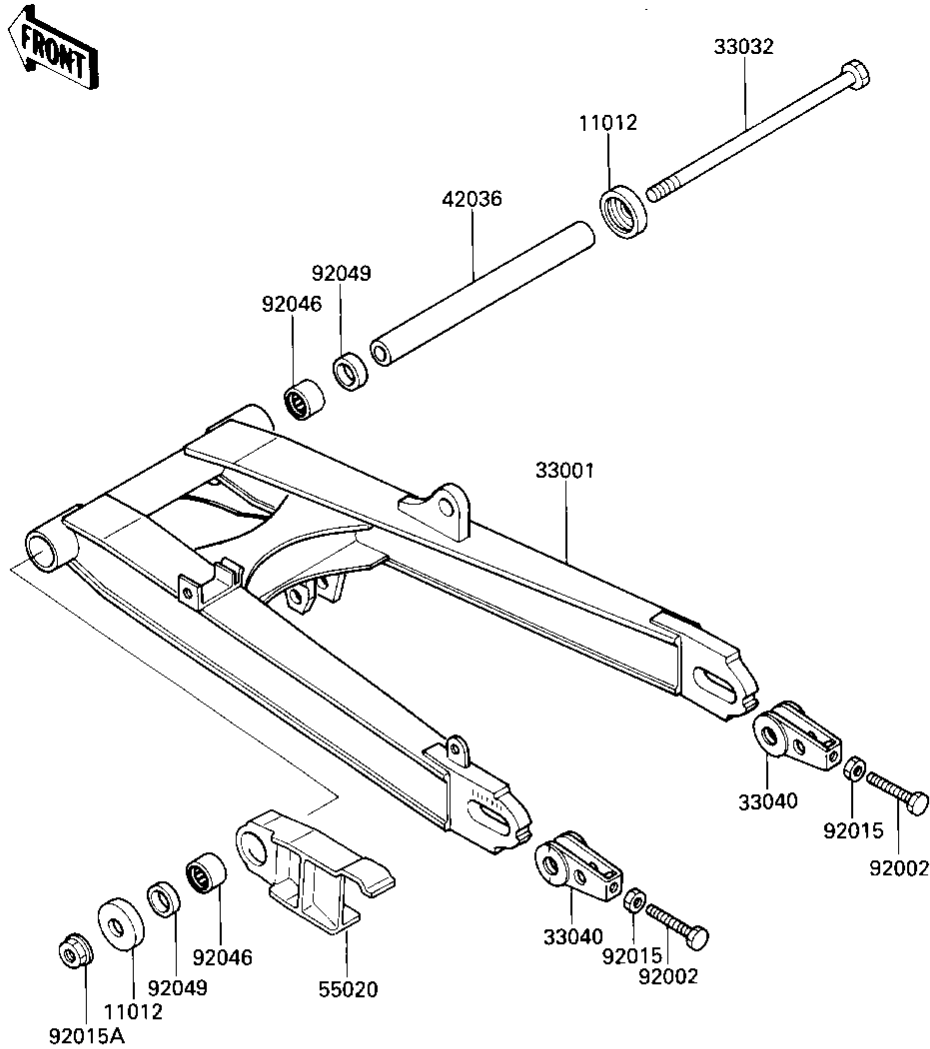

# 1987 Ninja® 600RX PARTS DIAGRAM

## SWING ARM

F2141-0024

Re  
No

# 1987 Ninja® 600RX PARTS LIST

## SWING ARM

ITEM NAME	PART NUMBER	QUANTITY
CAP,SWING ARM (Ref # 11012)	11012-1441	2
ARM-COMP-SWING,SILVER (Ref # 33001)	33001-1237-P1	1
SHAFT-SWING ARM (Ref # 33032)	33032-1114	1
ADJUSTER-CHAIN (Ref # 33040)	33040-1051	2
SLEEVE,SWING ARM (Ref # 42036)	42036-1018	1
GUARD,CHAIN (Ref # 55020)	55020-1188	1
BOLT,8X50 (Ref # 92002)	92002-1060	2
NUT,8MM (Ref # 92015)	92015-1364	2
NUT,14MM (Ref # 92015A)	92015-1407	1
BEARING-NEEDLE,TA2230 (Ref # 92046)	92046-1140	2
SEAL-OIL,MHA22304 (Ref # 92049)	92049-1219	2