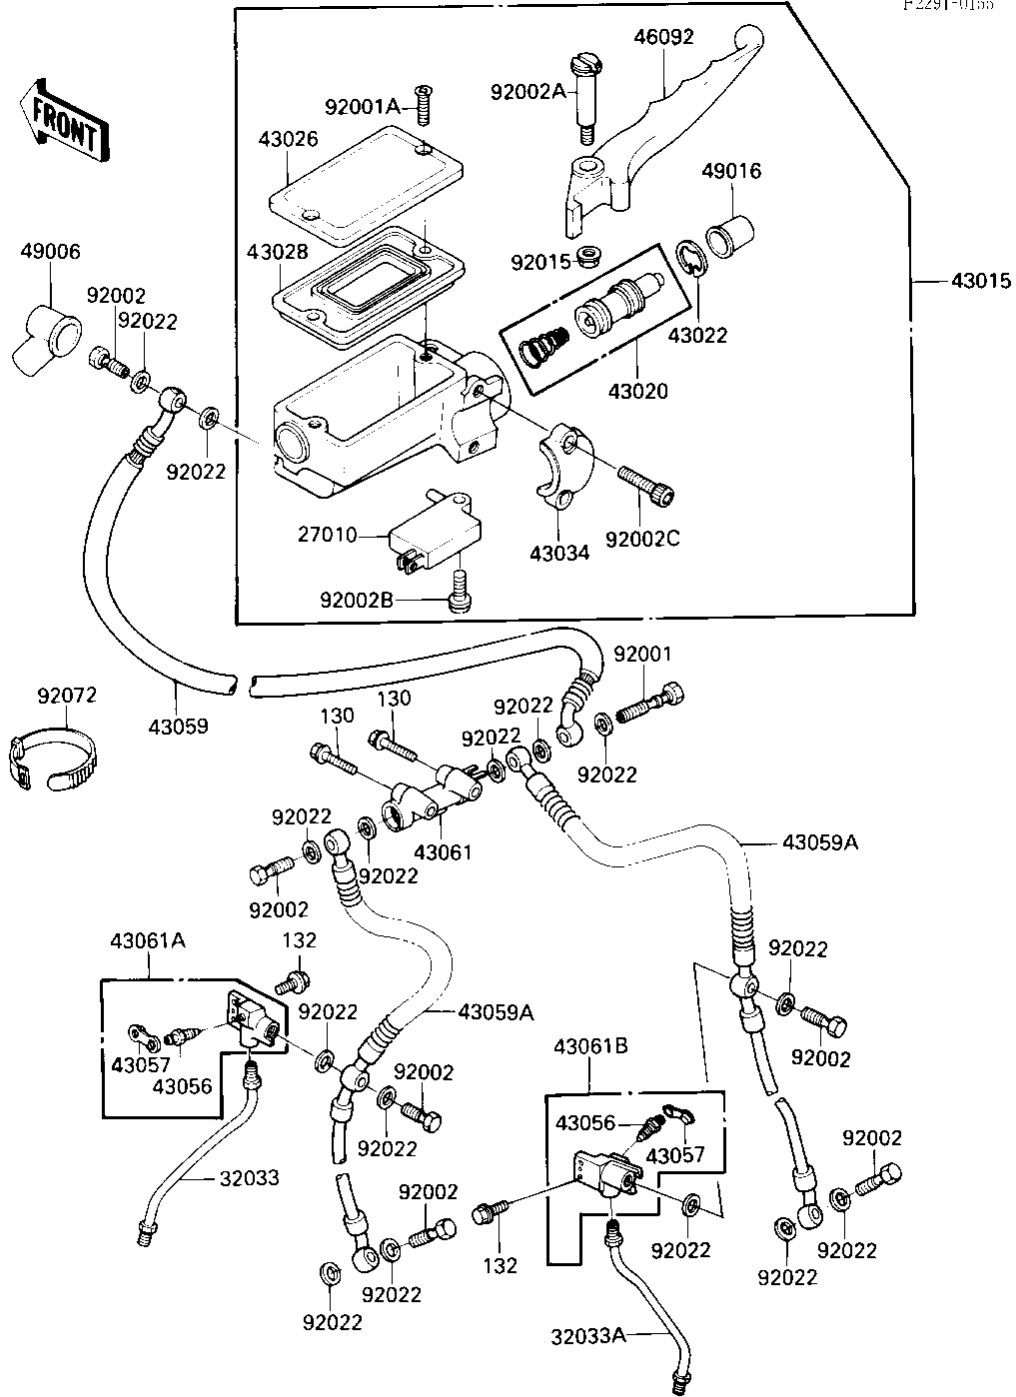

1987 Ninja® 600RX PARTS DIAGRAM

FRONT MASTER CYLINDER

F2291-0155

1987 Ninja® 600RX PARTS LIST

FRONT MASTER CYLINDER

ITEM NAME	PART NUMBER	QUANTITY
SWITCH,BRAKE (Ref # 27010)	27010-1170	1
PIPE,BRAKE,FR,LH (Ref # 32033)	32033-1240	1
PIPE,BRAKE,FR,RH (Ref # 32033A)	32033-1241	1
CYLINDER-ASSY-MASTER, (Ref # 43015)	43015-1288	1
PISTON-COMP-BRAKE,FR (Ref # 43020)	43020-1054	1
STOPPER-BRAKE,PISTON (Ref # 43022)	43022-1010	1
CAP-BRAKE,FR (Ref # 43026)	43026-1055	1
DIAPHRAGM,MASTER CYLINDER (Ref # 43028)	43028-1058	1
HOLDER-BRAKE,MASTER CYLINDER (Ref # 43034)	43034-1053	1
BREATHER-BRAKE (Ref # 43056)	43056-1051	2
CAP-BREATHER (Ref # 43057)	43057-1001	2
HOSE-BRAKE,FR (Ref # 43059)	43059-1616	1
HOSE-BRAKE,FR (Ref # 43059A)	43059-1297	2
JOINT BRAKE (Ref # 43061)	43061-1004	1
JOINT-BRAKE,FORK.LH (Ref # 43061A)	43061-1057	1
JOINT-BRAKE,FORK,RH (Ref # 43061B)	43061-1058	1
LEVER-GRIP,FRONT BRAKE (Ref # 46092)	46092-1117	1
BOOT,DUST (Ref # 49006)	49006-1041	1
COVER-SEAL,MASTER CYLINDER (Ref # 49016)	49016-1044	1
BOLT (Ref # 92001)	92002-1909	1
BOLT,MASTER CYLINDER (Ref # 92001A)	92001-1727	2
BOLT (Ref # 92002)	92002-1900	6
BOLT,LEVER SET (Ref # 92002A)	92002-1322	1
BOLT (Ref # 92002B)	92002-1323	1
BOLT,SOCKET,6X10 (Ref # 92002C)	92002-1324	2
NUT,FLANGED,6MM (Ref # 92015)	92015-1233	1
WASHER (Ref # 92022)	43067-001	15
BAND,WIRING HARNESS (Ref # 92072)	92072-056	1
BOLT-FLANGED,6X60 (Ref # 130)	130G0660	2

1987 Ninja® 600RX PARTS LIST

FRONT MASTER CYLINDER

ITEM NAME	PART NUMBER	QUANTITY
BOLT-FLANGED-SMALL (Ref # 132)	132H0616	4