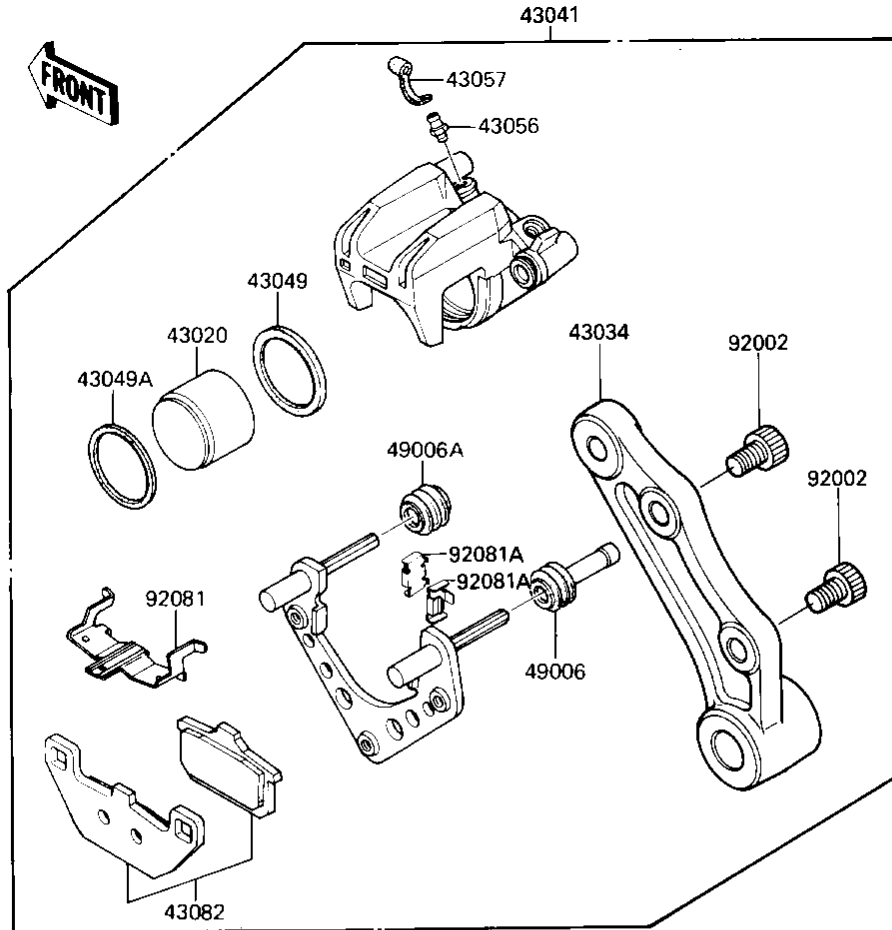

1987 Ninja® 600RX PARTS DIAGRAM

REAR BRAKE

F2294-0027

Re
No

1987 Ninja® 600RX PARTS LIST

REAR BRAKE

ITEM NAME	PART NUMBER	QUANTITY
DISC,RR (Ref # 41080)	41080-1151	1
PISTON-COMP-BRAKE (Ref # 43020)	43020-1066	1
HOLDER-BRAKE,RR CALIP (Ref # 43034)	43034-1063	1
CALIPER-ASSY,RR (Ref # 43041)	43041-1196	1
RING,PISTON SEAL (Ref # 43049)	43049-002	1
PACKING,PISTON (Ref # 43049A)	43049-1028	1
BREEDER (Ref # 43056)	43056-003	1
CAP,BREEDER (Ref # 43057)	43057-003	1
PAD-ASSY-BRAKE (Ref # 43082)	43082-1062	1
BOOT,CALIPER (Ref # 49006)	49006-1094	1
BOOT,CALIPER (Ref # 49006A)	49006-1095	1
BOLT,SOCKET,8X30 (Ref # 92001)	92001-1951	6
BOLT (Ref # 92002)	92002-1524	2
SPRING,PAD (Ref # 92081)	92081-1525	1
SPRING,PAD STOPPER (Ref # 92081A)	92081-1661	2