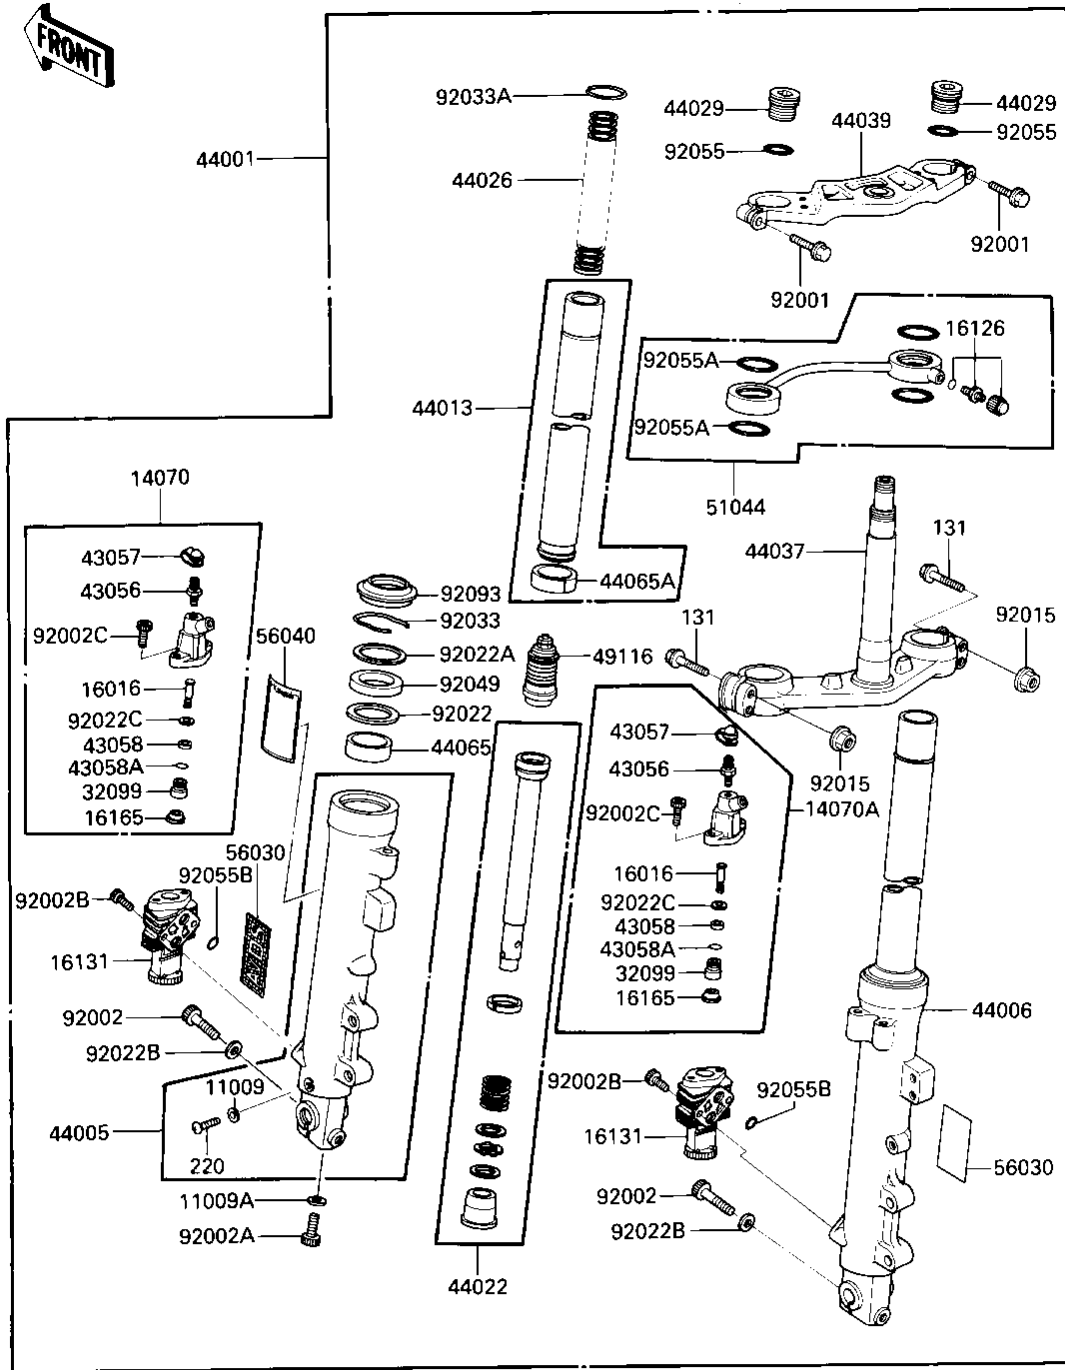

1987 Ninja® 600RX PARTS DIAGRAM

FRONT FORK

F2340-0282

Re
No

1987 Ninja® 600RX PARTS LIST

FRONT FORK

ITEM NAME	PART NUMBER	QUANTITY
GASKET,CYLINDER BASE (Ref # 11009)	44045-002	2
GASKET (Ref # 11009A)	44045-057	2
BODY-BREATHER,ANTI-DI (Ref # 14070)	14070-1070	1
BODY-BREATHER,ANTI-DI (Ref # 14070A)	14070-1060	1
PLUNGER,ANTI-DIVE (Ref # 16016)	16016-1067	2
VALVE AIR (Ref # 16126)	16126-1052	1
BODY-VALVE,FORK,ANTI- (Ref # 16131)	16131-1058	2
SEPARATOR (Ref # 16165)	16165-1051	2
CASE (Ref # 32099)	32099-1067	2
BREEDER (Ref # 43056)	43056-003	2
CAP,BREEDER (Ref # 43057)	43057-003	2
RING (Ref # 43058)	43058-1052	2
RING (Ref # 43058A)	43058-1053	2
FORK-FRONT (Ref # 44001)	44001-1664	1
PIPE-LEFT FORK OUTER (Ref # 44005)	44005-1255	1
PIPE-RIGHT FORK OUTER (Ref # 44006)	44006-1252	1
PIPE-FORK INNER (Ref # 44013)	44013-1231	2
CYLINDER-FORK (Ref # 44022)	44022-1181	2
SPRING-FRONT FORK,K=0 (Ref # 44026)	44026-1302	2
SEAT-FORK SPRING (Ref # 44029)	44029-1121	2
HOLDER-FORK UNDER (Ref # 44037)	44037-1209	1
HOLDER-FORK UPPER (Ref # 44039)	44039-1157	1
BUSHING-FRONT FORK (Ref # 44065)	44065-1051	2
BUSHING-FRONT FORK (Ref # 44065A)	44065-1058	2
VALVE-ASSY,FORK (Ref # 49116)	49116-1058	2
TUBE-ASSY (Ref # 51044)	51044-1069	1
LABEL,AVDS MARK (Ref # 56030)	56030-1057	2
LABEL-WARNING,SHOCKAB (Ref # 56040)	56040-1117	1
BOLT,8X40 (Ref # 92001)	92001-1188	2