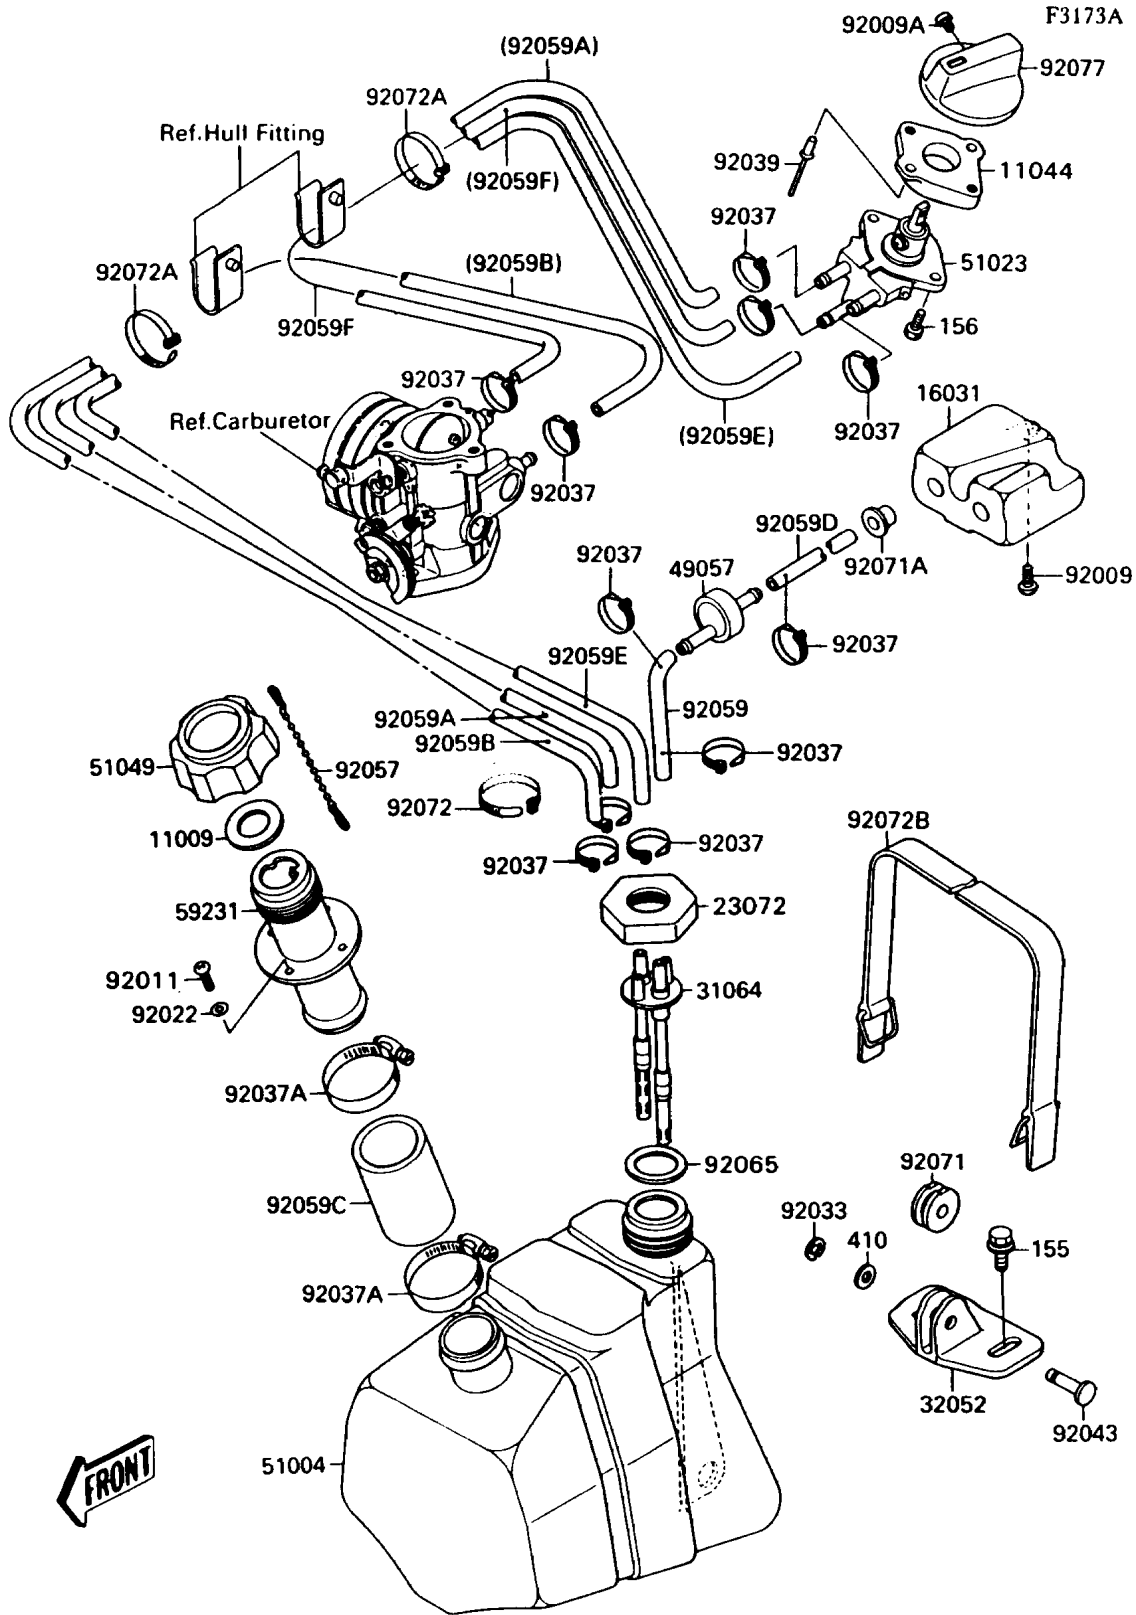

1990 300 SX PARTS DIAGRAM

Fuel Tank(JS300-A3/A4)

1990 300 SX PARTS LIST

Fuel Tank(JS300-A3/A4)

ITEM NAME	PART NUMBER	QUANTITY
GASKET,TANK CAP (Ref # 11009)	11009-3020	1
BRACKET,FUEL TAP (Ref # 11044)	11044-3708	1
FLOAT (Ref # 16031)	16031-3709	1
RETAINER (Ref # 23072)	23072-501	1
PIPE-COMP,FUEL (Ref # 31064)	31064-3718	1
BRACKET-TANK (Ref # 32052)	32052-3704	1
VALVE-RELIEF (Ref # 49057)	49057-3001	1
TANK-FUEL (Ref # 51004)	51004-3703	1
TAP-ASSY,FUEL (Ref # 51023)	51023-3702	1
CAP-TANK,FUEL (Ref # 51049)	51049-3705	1
FILLER (Ref # 59231)	59231-3701	1
SCREW,5X10 (Ref # 92009)	92009-3718	1
SCREW,4X8 (Ref # 92009A)	92009-3729	1
SCREW (Ref # 92011)	92011-562	4
WASHER (Ref # 92022)	92022-563	4
RING-SNAP,7MM (Ref # 92033)	92033-3704	1
CLAMP (Ref # 92037)	92037-1173	11
CLAMP (Ref # 92037A)	92037-3009	2
RIVET (Ref # 92039)	92039-3714	2
PIN (Ref # 92043)	92043-3705	1
CHAIN,COVER,L=100 (Ref # 92057)	92057-3704	1
TUBE,5.8X12.2X55 (Ref # 92059)	92059-3026	1
TUBE,ON,5.8X1000 (Ref # 92059A)	92059-3728	1
TUBE,6X10X780 (Ref # 92059B)	92059-3732	1
TUBE,45X53X80 (Ref # 92059C)	92059-3742	1
TUBE,5.8X10.8X650 (Ref # 92059D)	92059-3759	1
TUBE,RES,5.8X1000 (Ref # 92059E)	92059-3783	1
TUBE,FUEL,5.8X10.8X560 (Ref # 92059F)	92059-3788	1
GASKET (Ref # 92065)	92065-504	1

1990 300 SX PARTS LIST

Fuel Tank(JS300-A3/A4)

ITEM NAME	PART NUMBER	QUANTITY
GROMMET (Ref # 92071)	92071-3730	1
GROMMET (Ref # 92071A)	92071-3739	2
BAND,L=123 (Ref # 92072)	92072-030	1
BAND,L=149 (Ref # 92072A)	92072-031	2
BAND,L=456 (Ref # 92072B)	92072-3708	1
KNOB,FUEL TAP (Ref # 92077)	92077-3704	1
BOLT-WSP-SMALL,8X20 (Ref # 155)	155R0820	2
BOLT-WP,5X12 (Ref # 156)	156R0512	2
WASHER-PLAIN-SMALL,8MM (Ref # 410)	410S0800	1