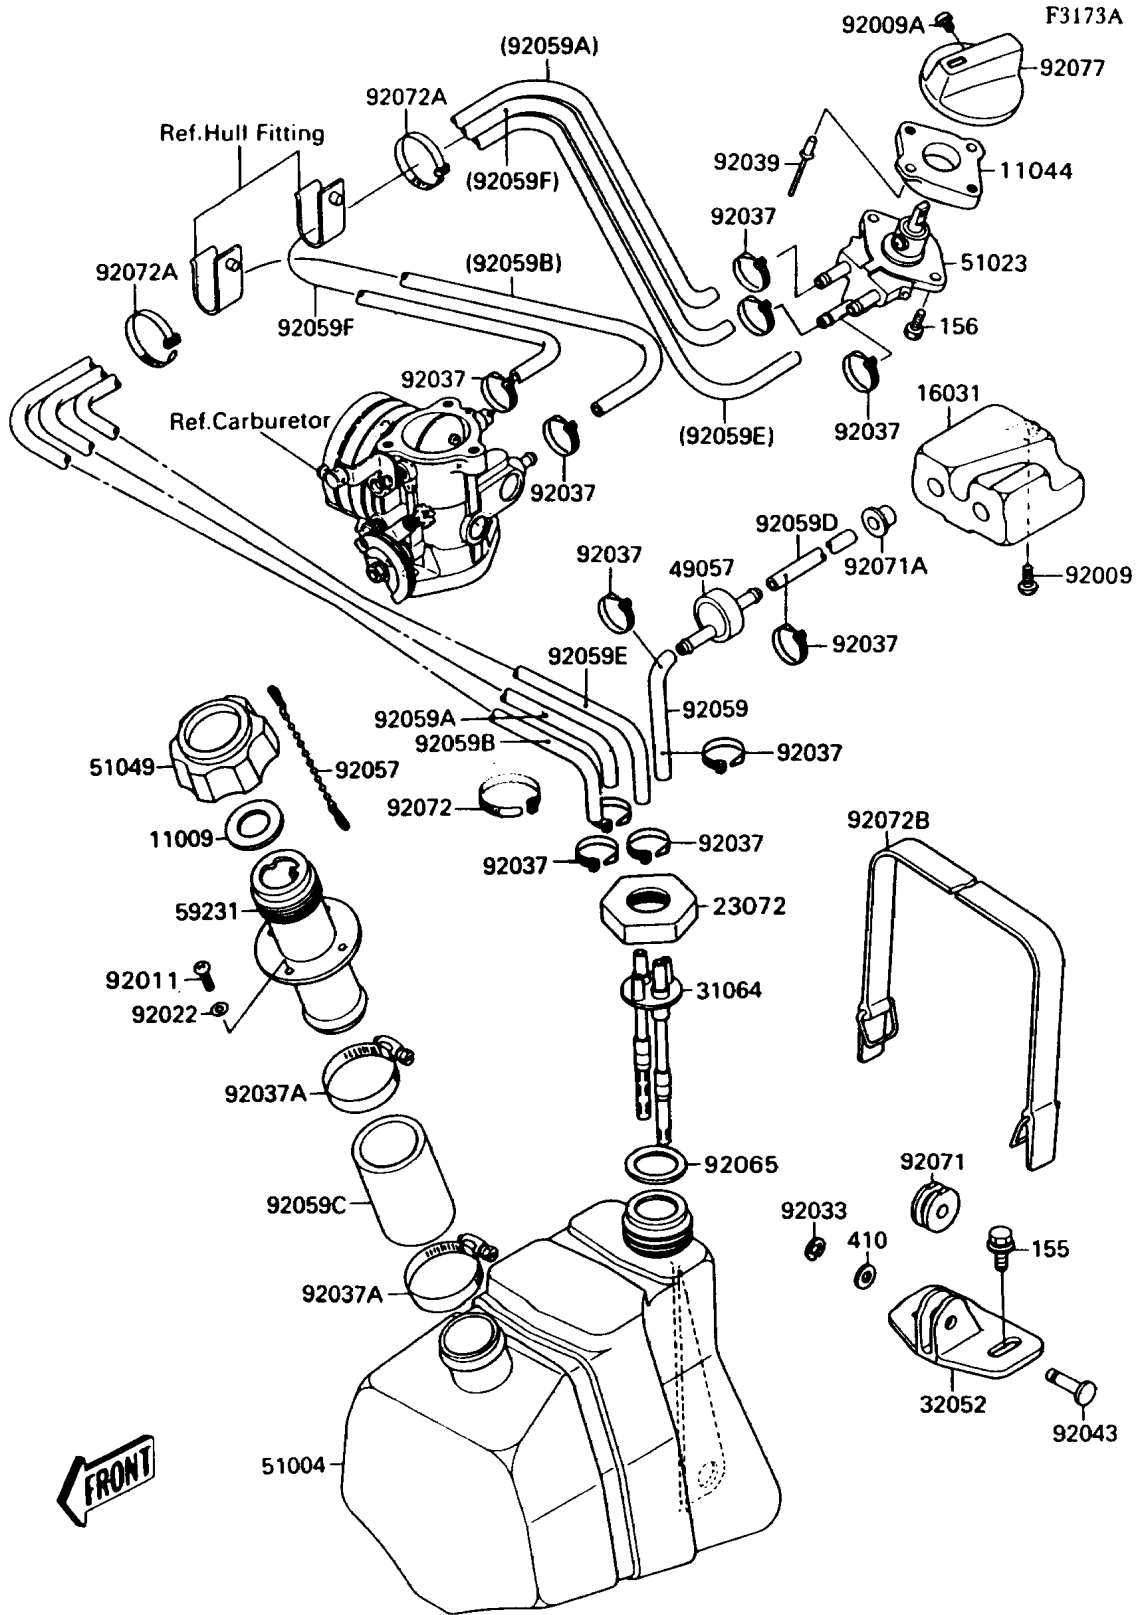

# 1990 300 SX PARTS DIAGRAM

Fuel Tank(JS300-A3/A4)

# 1990 300 SX PARTS LIST

Fuel Tank(JS300-A3/A4)

ITEM NAME	PART NUMBER	QUANTITY
GASKET,TANK CAP (Ref # 11009)	11009-3020	1
BRACKET,FUEL TAP (Ref # 11044)	11044-3708	1
FLOAT (Ref # 16031)	16031-3709	1
RETAINER (Ref # 23072)	23072-501	1
PIPE-COMP,FUEL (Ref # 31064)	31064-3718	1
BRACKET-TANK (Ref # 32052)	32052-3704	1
VALVE-RELIEF (Ref # 49057)	49057-3001	1
TANK-FUEL (Ref # 51004)	51004-3703	1
TAP-ASSY,FUEL (Ref # 51023)	51023-3702	1
CAP-TANK,FUEL (Ref # 51049)	51049-3705	1
FILLER (Ref # 59231)	59231-3701	1
SCREW,5X10 (Ref # 92009)	92009-3718	1
SCREW,4X8 (Ref # 92009A)	92009-3729	1
SCREW (Ref # 92011)	92011-562	4
WASHER (Ref # 92022)	92022-563	4
RING-SNAP,7MM (Ref # 92033)	92033-3704	1
CLAMP (Ref # 92037)	92037-1173	11
CLAMP (Ref # 92037A)	92037-3009	2
RIVET (Ref # 92039)	92039-3714	2
PIN (Ref # 92043)	92043-3705	1
CHAIN,COVER,L=100 (Ref # 92057)	92057-3704	1
TUBE,5.8X12.2X55 (Ref # 92059)	92059-3026	1
TUBE,ON,5.8X1000 (Ref # 92059A)	92059-3728	1
TUBE,6X10X780 (Ref # 92059B)	92059-3732	1
TUBE,45X53X80 (Ref # 92059C)	92059-3742	1
TUBE,5.8X10.8X650 (Ref # 92059D)	92059-3759	1
TUBE,RES,5.8X1000 (Ref # 92059E)	92059-3783	1
TUBE,FUEL,5.8X10.8X560 (Ref # 92059F)	92059-3788	1
GASKET (Ref # 92065)	92065-504	1

# 1990 300 SX PARTS LIST

Fuel Tank(JS300-A3/A4)

ITEM NAME	PART NUMBER	QUANTITY
GROMMET (Ref # 92071)	92071-3730	1
GROMMET (Ref # 92071A)	92071-3739	2
BAND,L=123 (Ref # 92072)	92072-030	1
BAND,L=149 (Ref # 92072A)	92072-031	2
BAND,L=456 (Ref # 92072B)	92072-3708	1
KNOB,FUEL TAP (Ref # 92077)	92077-3704	1
BOLT-WSP-SMALL,8X20 (Ref # 155)	155R0820	2
BOLT-WP,5X12 (Ref # 156)	156R0512	2
WASHER-PLAIN-SMALL,8MM (Ref # 410)	410S0800	1