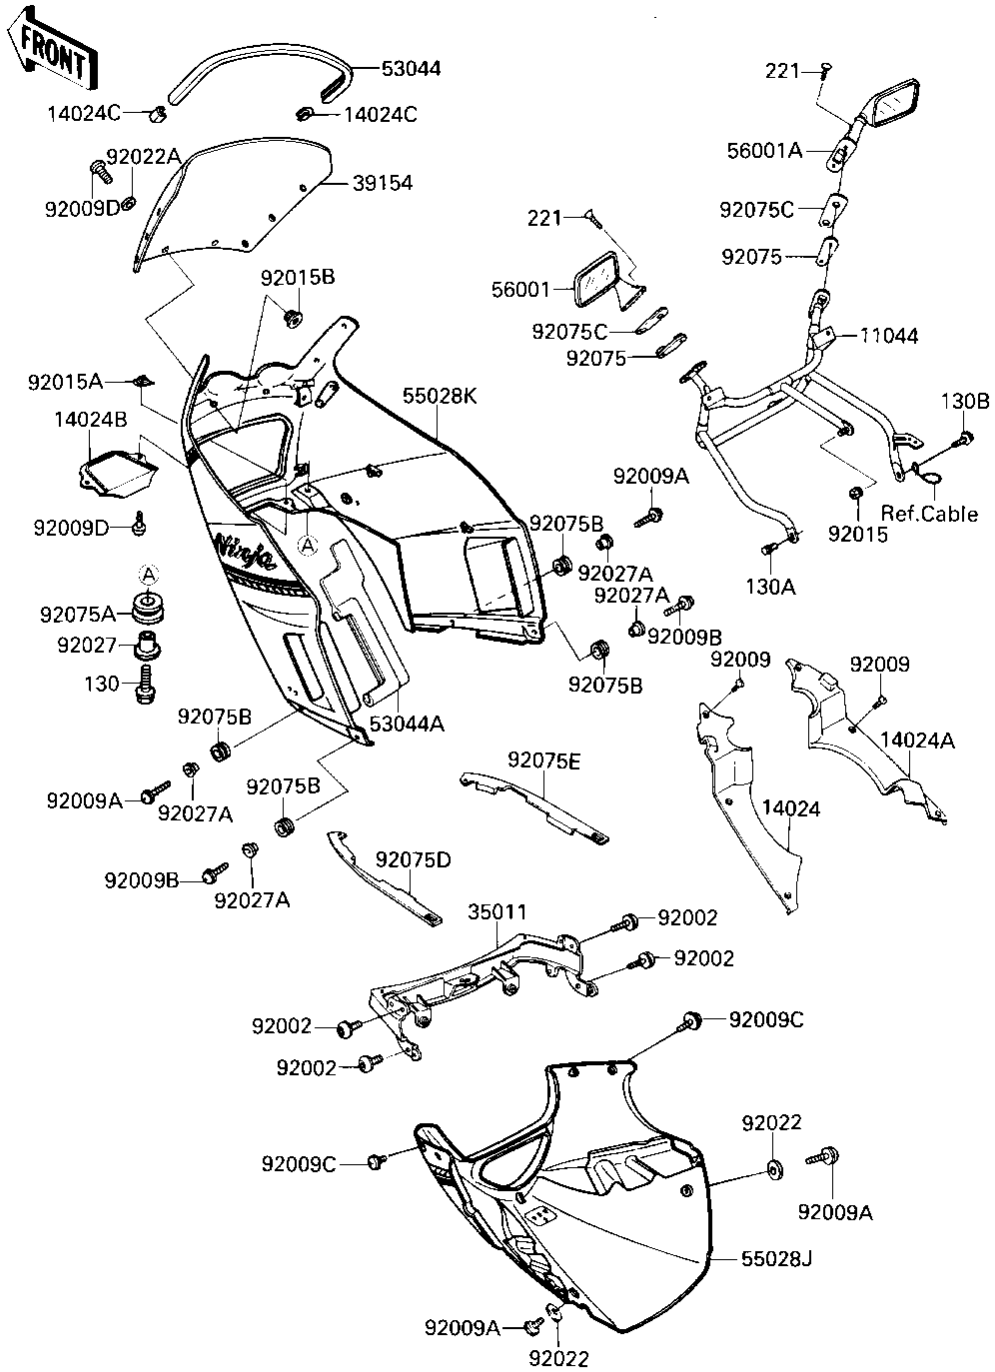

1987 Ninja® 600RX PARTS DIAGRAM

FAIRING

F2871-0075

Re
No

1987 Ninja® 600RX PARTS LIST

FAIRING

ITEM NAME	PART NUMBER	QUANTITY
BRACKET,COWLING,UPP (Ref # 11044)	11044-1076	1
COVER,UPP,INNER,LH (Ref # 14024)	14025-1726	1
COVER,UPP,INNER,RH (Ref # 14024A)	14025-1727	1
COVER,HEAD LAMP BULB, (Ref # 14024B)	14025-1735-T2	1
COVER,WINDSHIELD END (Ref # 14024C)	14025-1756	2
STAY,COWLING,LWR (Ref # 35011)	35011-1246-CE	1
WINDSHIELD (Ref # 39154)	39154-1105	1
TRIM,COWLING (Ref # 53044)	53044-1120	1
TRIM (Ref # 53044A)	53044-1135	2
COWLING,LWR,EBONY/P.C (Ref # 55028J)	55028-5262-T4	1
COWLING,UPP,EBONY/P.C (Ref # 55028K)	55028-5264-T4	1
MIRROR-ASSY,LH (Ref # 56001)	56001-1250	1
MIRROR-ASSY,RH (Ref # 56001A)	56001-1251	1
BOLT (Ref # 92002)	92002-1588	4
SCREW (Ref # 92009)	92009-1197	6
SCREW,6X20,BLACK (Ref # 92009A)	92009-1251	4
SCREW (Ref # 92009B)	92009-1664	2
SCREW,6X14 (Ref # 92009C)	92009-1288	4
SCREW (Ref # 92009D)	92009-1654	10
NUT,FLANGED,8MM (Ref # 92015)	92015-1408	1
NUT (Ref # 92015A)	92015-1710	2
NUT,5MM,COWLING (Ref # 92015B)	92015-1343	8
WASHER,6.5X20X1.6.BLA (Ref # 92022)	92022-1346	2
WASHER,NYLON,5.3X11.5 (Ref # 92022A)	92022-1521	8
COLLAR,FUEL TANK FITT (Ref # 92027)	92027-1134	2
COLLAR (Ref # 92027A)	92027-1935	4
DAMPER,MIRROR (Ref # 92075)	92075-1492	2
DAMPER (Ref # 92075A)	92160-1007	2
DAMPER (Ref # 92075B)	92075-1634	4

1987 Ninja® 600RX PARTS LIST

FAIRING

ITEM NAME	PART NUMBER	QUANTITY
DAMPER,MIRROR (Ref # 92075C)	92075-1745	2
DAMPER,COWLING,LH (Ref # 92075D)	92075-1777	1
DAMPER,COWLING,RH (Ref # 92075E)	92075-1778	1
BOLT-FLANGED,6X25 (Ref # 130)	130J0625	2
BOLT-FLANGED,8X16,BLA (Ref # 130A)	130C0816	1
BOLT-FLANGED,8X20 (Ref # 130B)	130C0820	1
SCREW-CSK-CROS,6X30 (Ref # 221)	221C0630	4