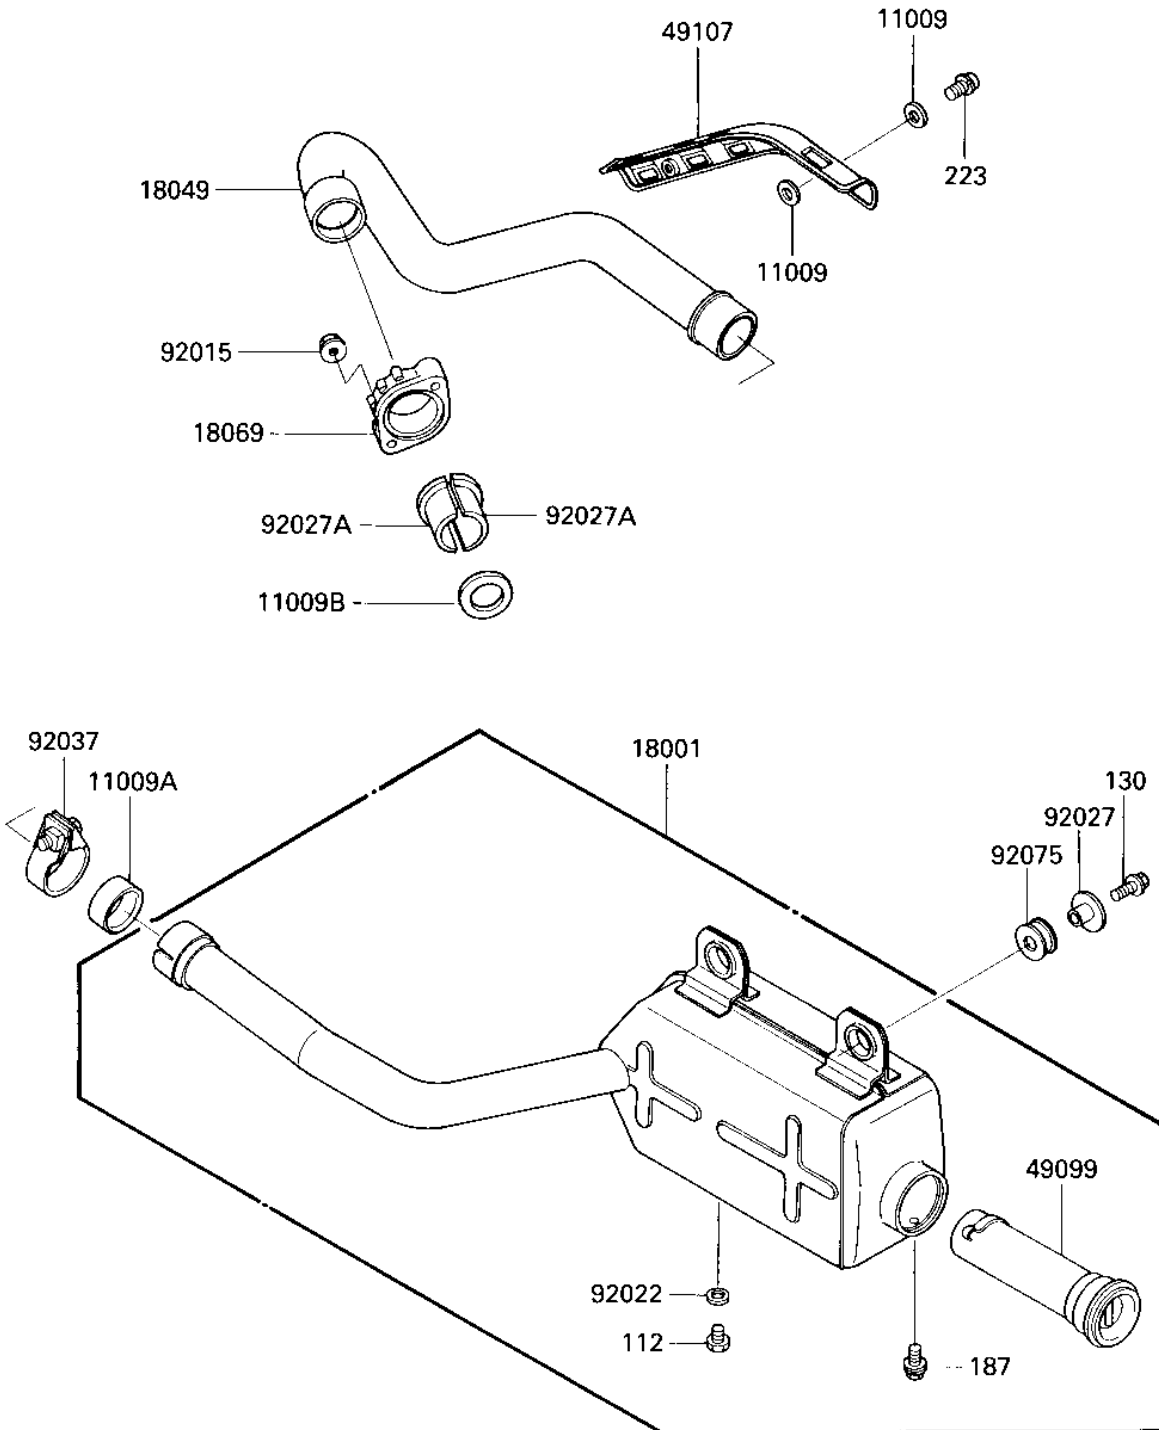

1987 Bayou 300 PARTS DIAGRAM

MUFFLER

E1140-0235

1987 Bayou 300 PARTS LIST

MUFFLER

ITEM NAME	PART NUMBER	QUANTITY
GASKET,6.2X11.5X1.5 (Ref # 11009)	11060-1109	4
GASKET,EXHAUST PIPE C (Ref # 11009A)	11009-1667	1
GASKET,EXHAUST PIPE H (Ref # 11009B)	11009-1866	1
MUFFLER (Ref # 18001)	18001-1579	1
PIPE-EXHAUST (Ref # 18049)	18049-1335	1
HOLDER EXHAUST PIPE (Ref # 18069)	18069-1014	1
BAFFLE-PIPE MUFFLER (Ref # 49099)	49099-1200	1
COVER-EXHAUST PIPE (Ref # 49107)	49107-1065	1
NUT,8MM (Ref # 92015)	92015-1402	2
WASHER,PLAIN (Ref # 92022)	92022-304	1
COLLAR,MUFFLER (Ref # 92027)	92027-1981	2
COLLAR,EXHAUST PIPE (Ref # 92027A)	92027-264	2
CLAMP,42MM,BLACK (Ref # 92037)	92037-1350	1
DAMPER,MUFFLER (Ref # 92075)	92075-1809	2
BOLT-UPSET,6X8 (Ref # 112)	112B0608	1
BOLT-FLANGED,8X25,BLA (Ref # 130)	130J0825	2
BOLT 6X12 (Ref # 187)	187B0612	1
SCREW-PAN-WS-CROS (Ref # 223)	223C0610	2