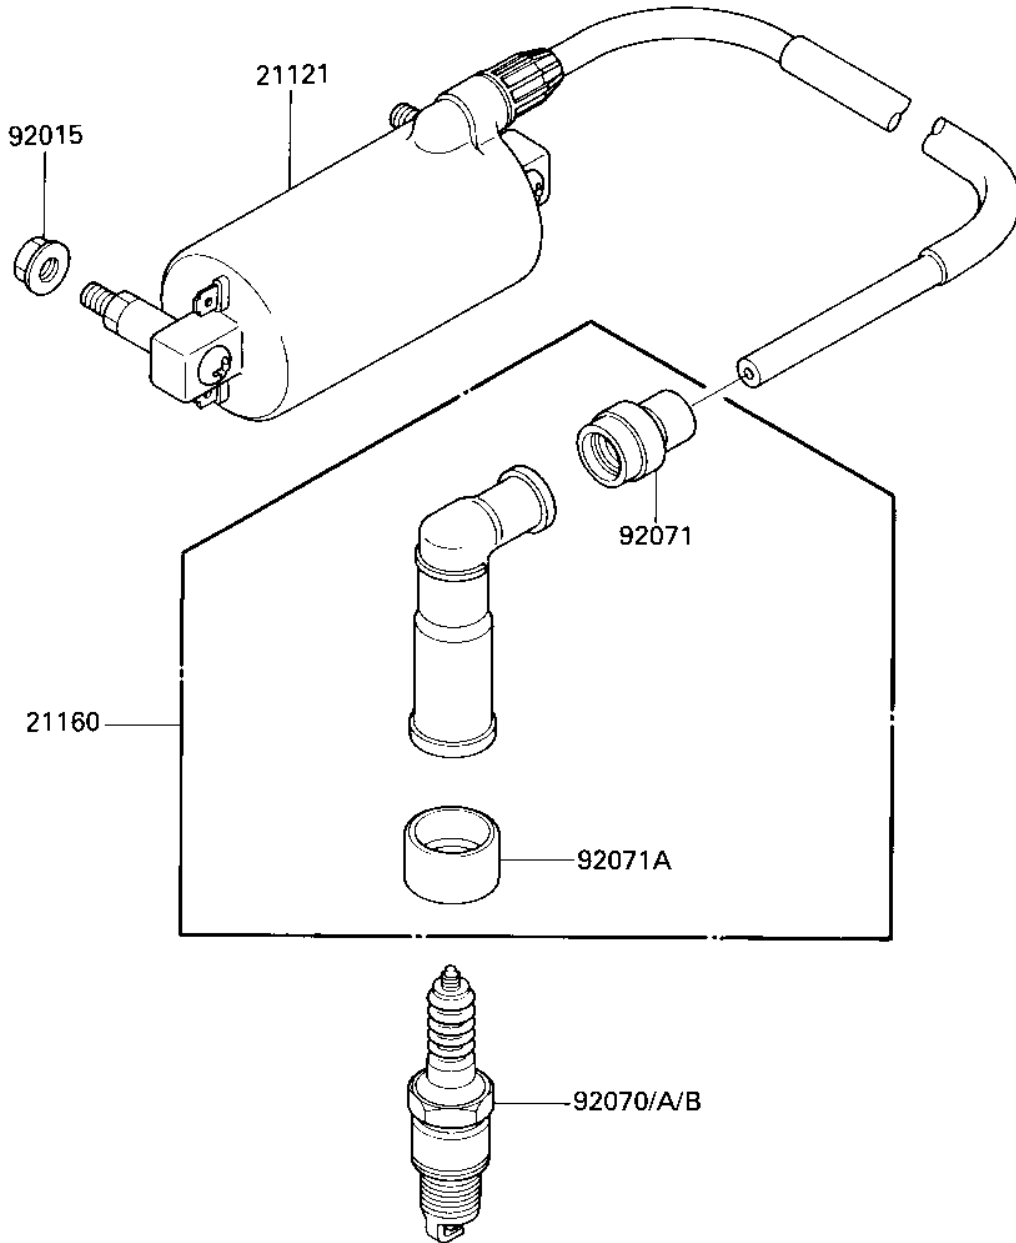

1987 Bayou 300 PARTS DIAGRAM

IGNITION COIL

E1830-0232

1987 Bayou 300 PARTS LIST

IGNITION COIL

ITEM NAME	PART NUMBER	QUANTITY
COIL IGNITION (Ref # 21121)	21121-1049	1
CAP-ASSY-PLUG (Ref # 21160)	21160-1067	1
NUT,FLANGED,6MM (Ref # 92015)	92015-1367	2
SPARK PLUG B8ES (Ref # 92070)	B8ES	1
SPARK PLUG BR8ES (Ref # 92070A)	BR8ES	1
GROMMET,HIGH TENSION (Ref # 92071)	21131-005	1
GROMMET,PLUG CAP (Ref # 92071A)	92071-1135	1