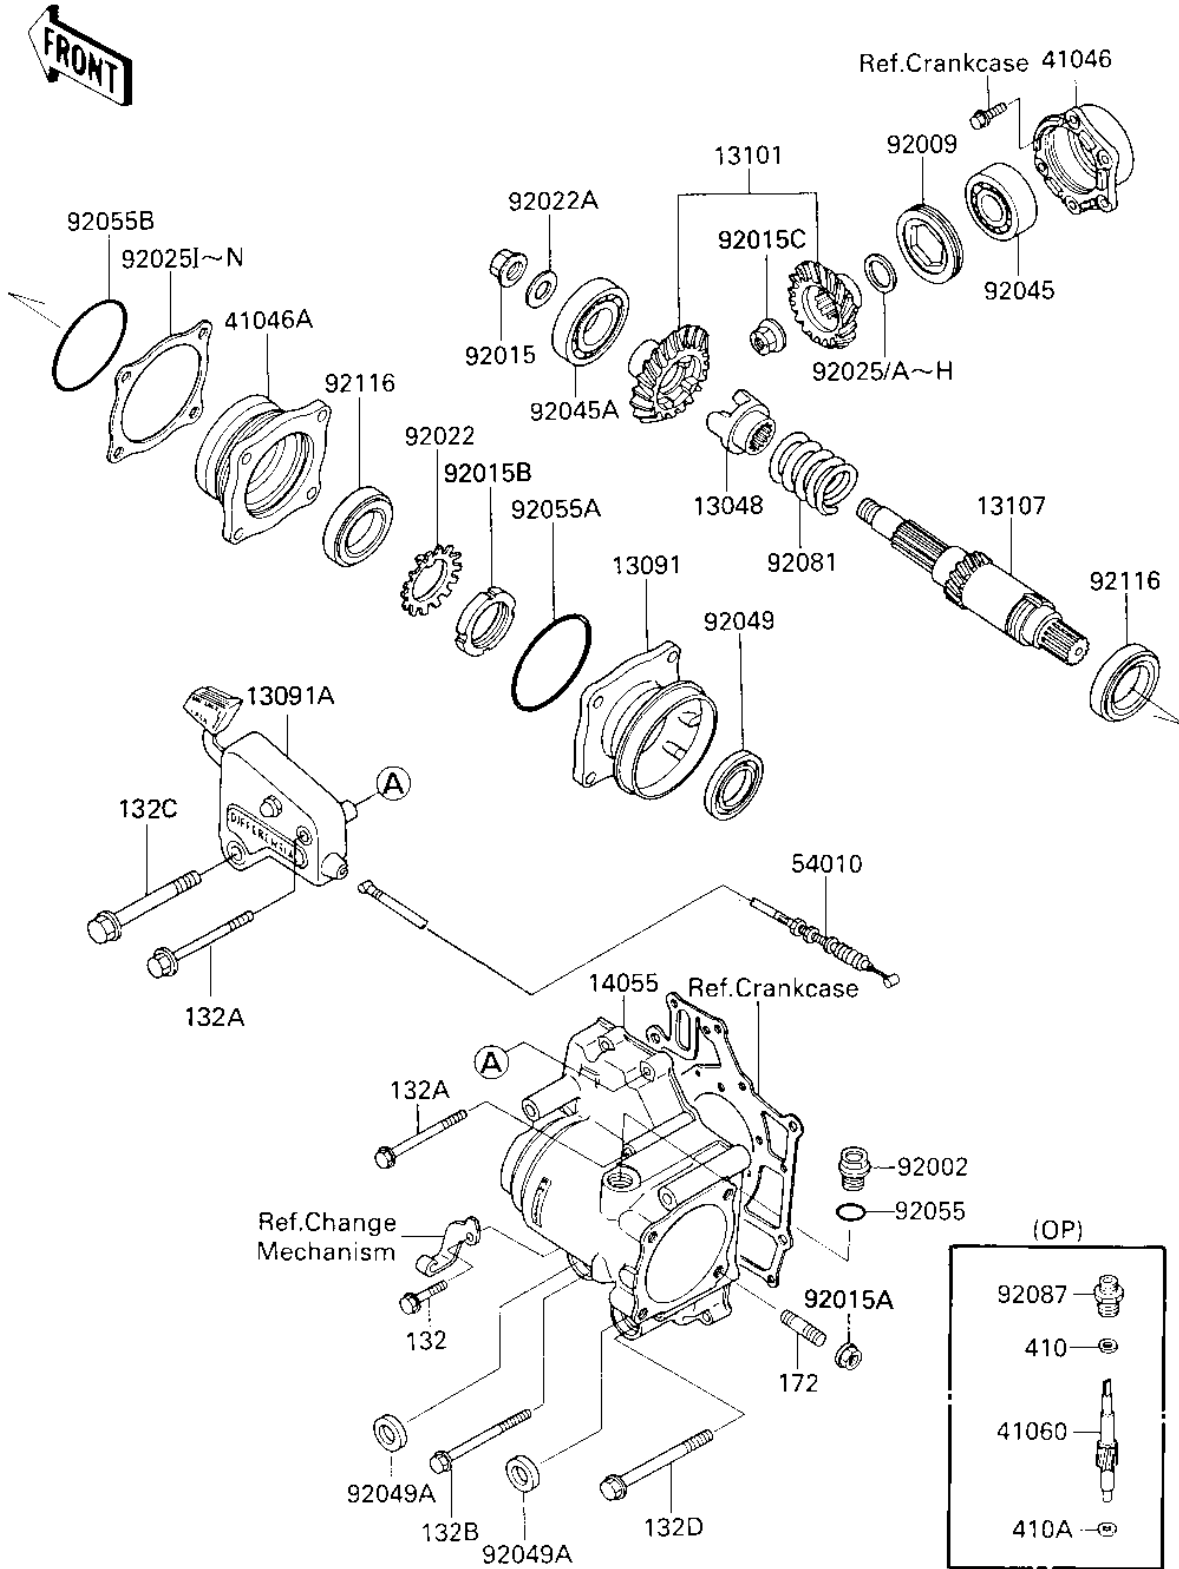

1987 Bayou 300 PARTS DIAGRAM

FRONT BEVEL GEARS

E3131-0012

1987 Bayou 300 PARTS LIST

FRONT BEVEL GEARS

ITEM NAME	PART NUMBER	QUANTITY
CAM-DAMPER,FR (Ref # 13048)	13048-1059	1
HOLDER,GEAR CASE,FR (Ref # 13091)	13091-1377	1
HOLDER,DIFF LOCK (Ref # 13091A)	13091-1410	1
GEAR-ASSY,FRONT BEVEL (Ref # 13101)	13101-5053	1
SHAFT-COMP,GEAR CASE, (Ref # 13107)	13234-1085	1
CASE-GEAR,FRONT BEVEL (Ref # 14055)	14055-1071	1
HOUSING-BEARING,GEAR (Ref # 41046)	41046-1064	1
HOUSING-BEARING,GEAR (Ref # 41046A)	41046-1066	1
GEAR-METER SCREW (Ref # 41060)	41060-1113	1
CABLE,DIFF LOCK (Ref # 54010)	54010-1053	1
BOLT,16X10 (Ref # 92002)	92002-1238	1
SCREW,55MM (Ref # 92009)	92009-1384	1
NUT,FLANGED,14MM (Ref # 92015)	92015-1341	1
NUT,8MM (Ref # 92015A)	92015-1402	4
NUT,RING 35MM (Ref # 92015B)	92015-1515	1
NUT (Ref # 92015C)	92015-1581	1
WASHER,LOCK (Ref # 92022)	92022-1687	1
WASHER,14.2X28X2.6 (Ref # 92022A)	92022-1688	1
SHIM,20.3X28X1.3 (Ref # 92025)	92025-1533	AR
SHIM,20.3X28X0.7 (Ref # 92025A)	92025-1534	AR
SHIM,20.3X28X0.8 (Ref # 92025B)	92025-1535	AR
SHIM,20.3X28X0.9 (Ref # 92025C)	92025-1536	AR
SHIM,20.3X28X1.0 (Ref # 92025D)	92025-1537	AR
SHIM,20.3X28X1.2 (Ref # 92025E)	92025-1538	AR
SHIM,20.3X28X0.15 (Ref # 92025F)	92025-1573	AR
SHIM,20.3X28X0.20 (Ref # 92025G)	92025-1574	AR
SHIM,20.3X28X1.1 (Ref # 92025H)	92025-1575	AR
SHIM,T=0.10 (Ref # 92025I)	92025-1697	AR
SHIM,T=0.15 (Ref # 92025J)	92025-1698	AR