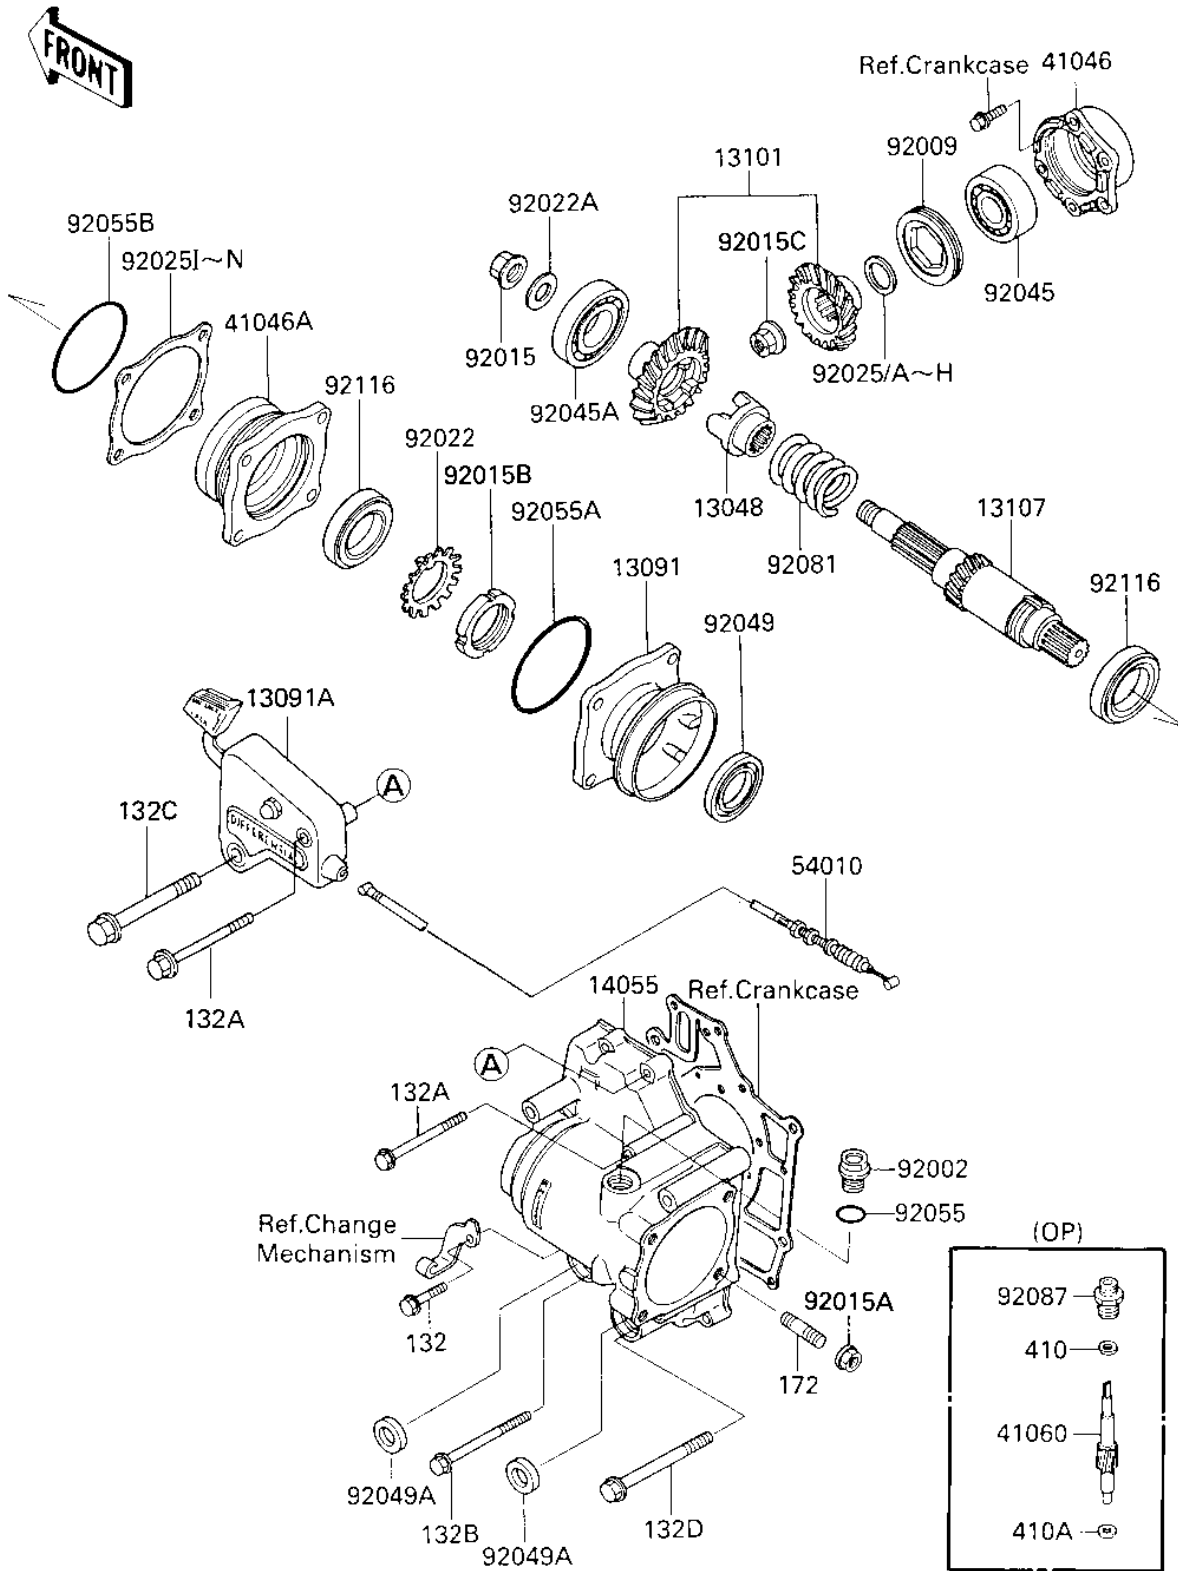

1987 Bayou 300 PARTS DIAGRAM

FRONT BEVEL GEARS

E3131-0012

1987 Bayou 300 PARTS LIST

FRONT BEVEL GEARS

ITEM NAME	PART NUMBER	QUANTITY
CAM-DAMPER,FR (Ref # 13048)	13048-1059	1
HOLDER,GEAR CASE,FR (Ref # 13091)	13091-1377	1
HOLDER,DIFF LOCK (Ref # 13091A)	13091-1410	1
GEAR-ASSY,FRONT BEVEL (Ref # 13101)	13101-5053	1
SHAFT-COMP,GEAR CASE, (Ref # 13107)	13234-1085	1
CASE-GEAR,FRONT BEVEL (Ref # 14055)	14055-1071	1
HOUSING-BEARING,GEAR (Ref # 41046)	41046-1064	1
HOUSING-BEARING,GEAR (Ref # 41046A)	41046-1066	1
GEAR-METER SCREW (Ref # 41060)	41060-1113	1
CABLE,DIFF LOCK (Ref # 54010)	54010-1053	1
BOLT,16X10 (Ref # 92002)	92002-1238	1
SCREW,55MM (Ref # 92009)	92009-1384	1
NUT,FLANGED,14MM (Ref # 92015)	92015-1341	1
NUT,8MM (Ref # 92015A)	92015-1402	4
NUT,RING 35MM (Ref # 92015B)	92015-1515	1
NUT (Ref # 92015C)	92015-1581	1
WASHER,LOCK (Ref # 92022)	92022-1687	1
WASHER,14.2X28X2.6 (Ref # 92022A)	92022-1688	1
SHIM,20.3X28X1.3 (Ref # 92025)	92025-1533	AR
SHIM,20.3X28X0.7 (Ref # 92025A)	92025-1534	AR
SHIM,20.3X28X0.8 (Ref # 92025B)	92025-1535	AR
SHIM,20.3X28X0.9 (Ref # 92025C)	92025-1536	AR
SHIM,20.3X28X1.0 (Ref # 92025D)	92025-1537	AR
SHIM,20.3X28X1.2 (Ref # 92025E)	92025-1538	AR
SHIM,20.3X28X0.15 (Ref # 92025F)	92025-1573	AR
SHIM,20.3X28X0.20 (Ref # 92025G)	92025-1574	AR
SHIM,20.3X28X1.1 (Ref # 92025H)	92025-1575	AR
SHIM,T=0.10 (Ref # 92025I)	92025-1697	AR
SHIM,T=0.15 (Ref # 92025J)	92025-1698	AR