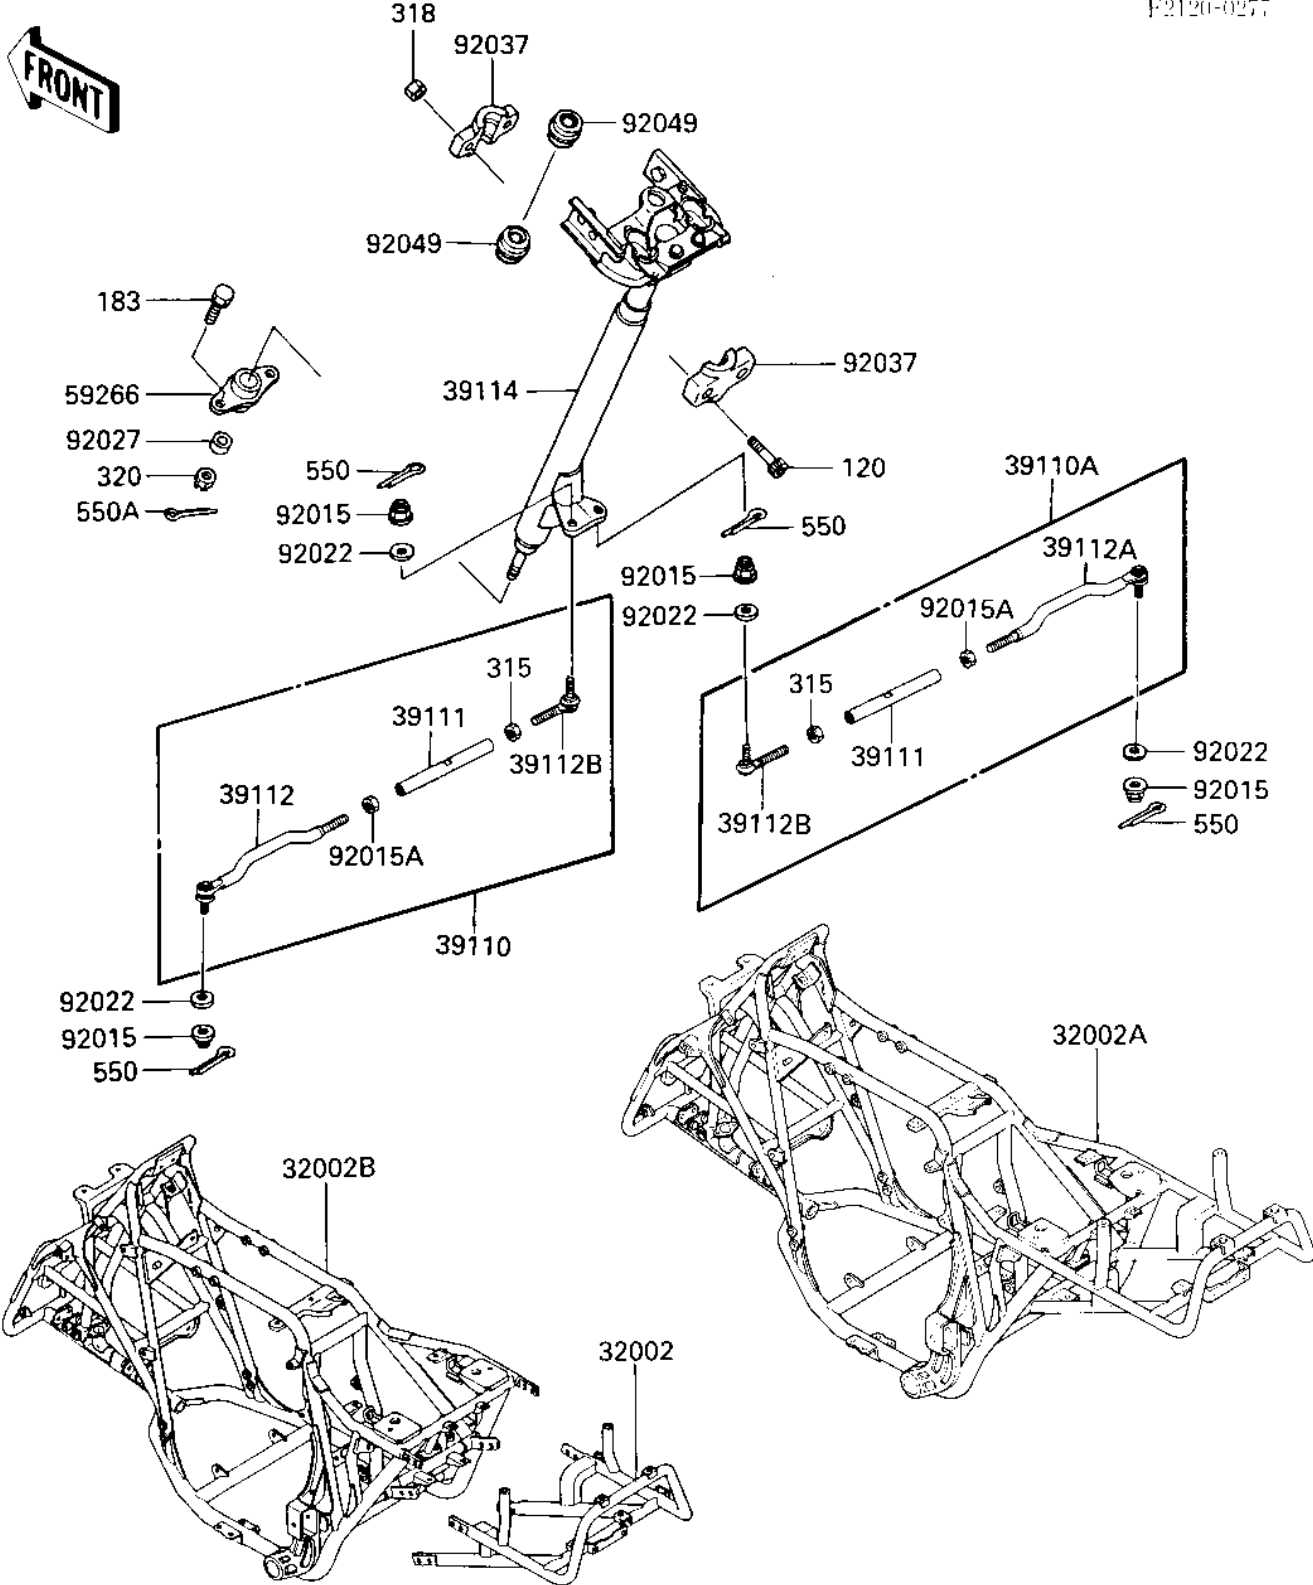

1987 Bayou 300 PARTS DIAGRAM

FRAME/STEERING

F2120-0277

1987 Bayou 300 PARTS LIST

FRAME/STEERING

ITEM NAME	PART NUMBER	QUANTITY
FRAME-COMP,RR (Ref # 32002)	32002-1811	1
FRAME,COMP (Ref # 32002A)	32002-1906	1
FRAME-COMP,FR (Canada) (Ref # 32002B)	32002-1909	1
ROD-ASSY-TIE,LH (Ref # 39110)	39110-1061	1
ROD-ASSY-TIE,RH (Ref # 39110A)	39110-1062	1
ROD-TIE (Ref # 39111)	39111-1062	2
RODEND-TIE (Ref # 39112)	39112-1055	1
RODEND-TIE (Ref # 39112A)	39112-1056	1
RODEND-TIE (Ref # 39112B)	39112-1057	2
SHAFT-COMP-STRG (Ref # 39114)	39114-1056	1
JOINT-BALL (Ref # 59266)	59266-1066	1
NUT,LOCK,FLANGED,10MM (Ref # 92015)	92015-1338	4
NUT,LOCK,12MM (Ref # 92015A)	92015-1532	2
WASHER,PLAIN (Ref # 92022)	92022-239	4
COLLAR,10X21.3X7 (Ref # 92027)	92027-1817	1
CLAMP,STEERING SHAFT (Ref # 92037)	92037-1572	2
SEAL-OIL,MY25X33X8 (Ref # 92049)	92049-1199	2
BOLT,ALLEN,8X45 (Ref # 120)	120P0845	2
BOLT-UPSET-WS-SMALL (Ref # 183)	183G0822	1
NUT-HEX-FINE (Ref # 315)	315C1200	2
NUT 8MM (Ref # 318)	318B0800	2
NUT-CASTLE (Ref # 320)	320H1000	1
PIN COTTER 2.0X15 (Ref # 550)	550D2015	4
PIN,COTTER,2.5X18 (Ref # 550A)	550D2518	1