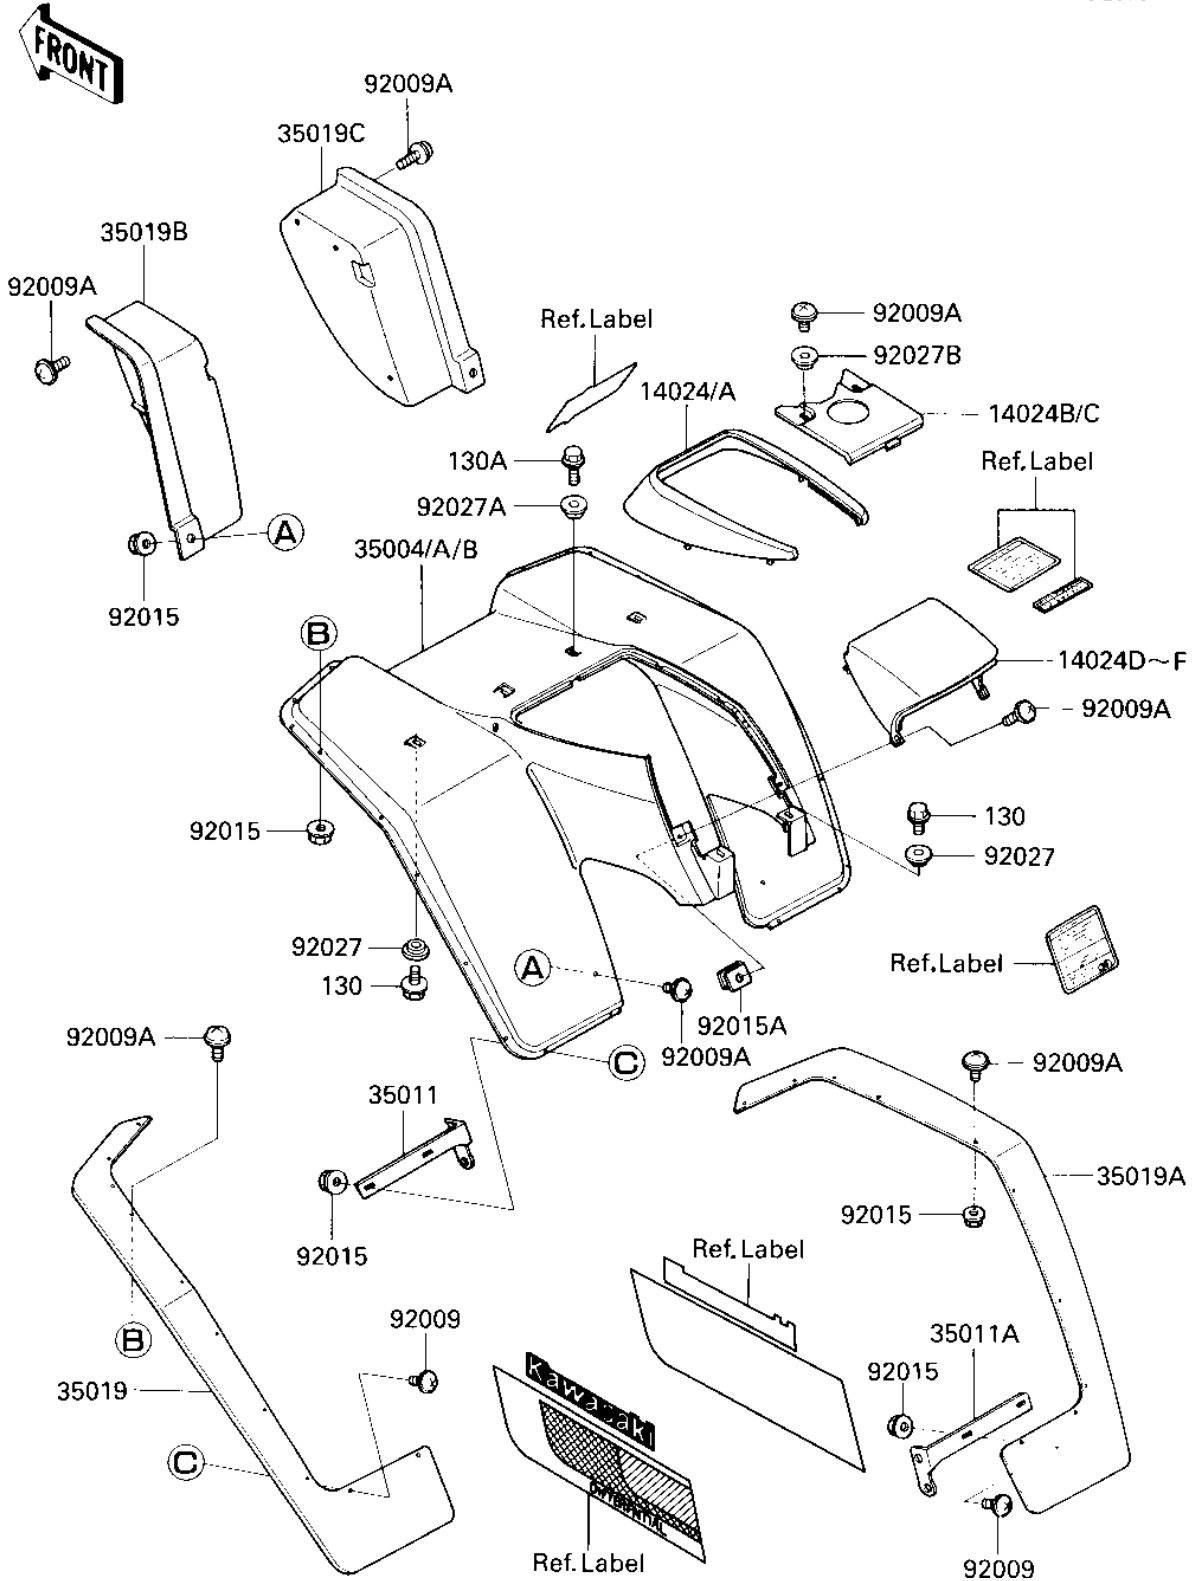

1987 Bayou 300 PARTS DIAGRAM

FRONT FENDERS

F2171-0002

1987 Bayou 300 PARTS LIST

FRONT FENDERS

ITEM NAME	PART NUMBER	QUANTITY
COVER,FRONT FENDER,FR,EBO (Can (Ref # 14024)	14024-1064-6C	1
COVER-FRONT-EBONY (Ref # 14024A)	14024-1064-6D	1
14024-1080-6D (Canada) (Ref # 14024B)	14024-1080-6C	1
COVER-REAR (Ref # 14024C)	14024-1080-6D	1
COVER,FRONT FENDER,RR,EBO (Can (Ref # 14024D)	14024-1093-6C	1
COVER-REAR-EBONY (Ref # 14024E)	14024-1093-6D	1
COVER-REAR-RED (Ref # 14024F)	14024-1093-6L	1
FENDER-FRONT,EBONY (Canada) (Ref # 35004)	35004-1172-6C	1
FENDER-FRONT-EBONY (Ref # 35004A)	35004-1172-6D	1
FENDER-FRONT-RED (Ref # 35004B)	35004-1172-6L	1
STAY (Ref # 35011)	35011-1259	1
STAY (Ref # 35011A)	35011-1260	1
FLAP,FR,LH (Ref # 35019)	35019-1146	1
FLAP,FR,RH (Ref # 35019A)	35019-1147	1
FLAP,FR,INSIDE,LH (Ref # 35019B)	35019-1148	1
FLAP,FR,INSIDE,RH (Ref # 35019C)	35019-1149	1
SCREW (Ref # 92009)	92009-1663	4
SCREW,6X14 (Ref # 92009A)	92009-1288	28
NUT (Ref # 92015)	92015-1675	22
NUT (Ref # 92015A)	92015-1678	2
COLLAR (Ref # 92027)	92027-122	4
COLLAR (Ref # 92027A)	92027-1909	2
COLLAR,L=4.7 (Ref # 92027B)	92027-1964	2
BOLT-FLANGED,6X16 (Ref # 130)	130C0616	4
BOLT-FLANGED,8X20 (Ref # 130A)	130C0820	2