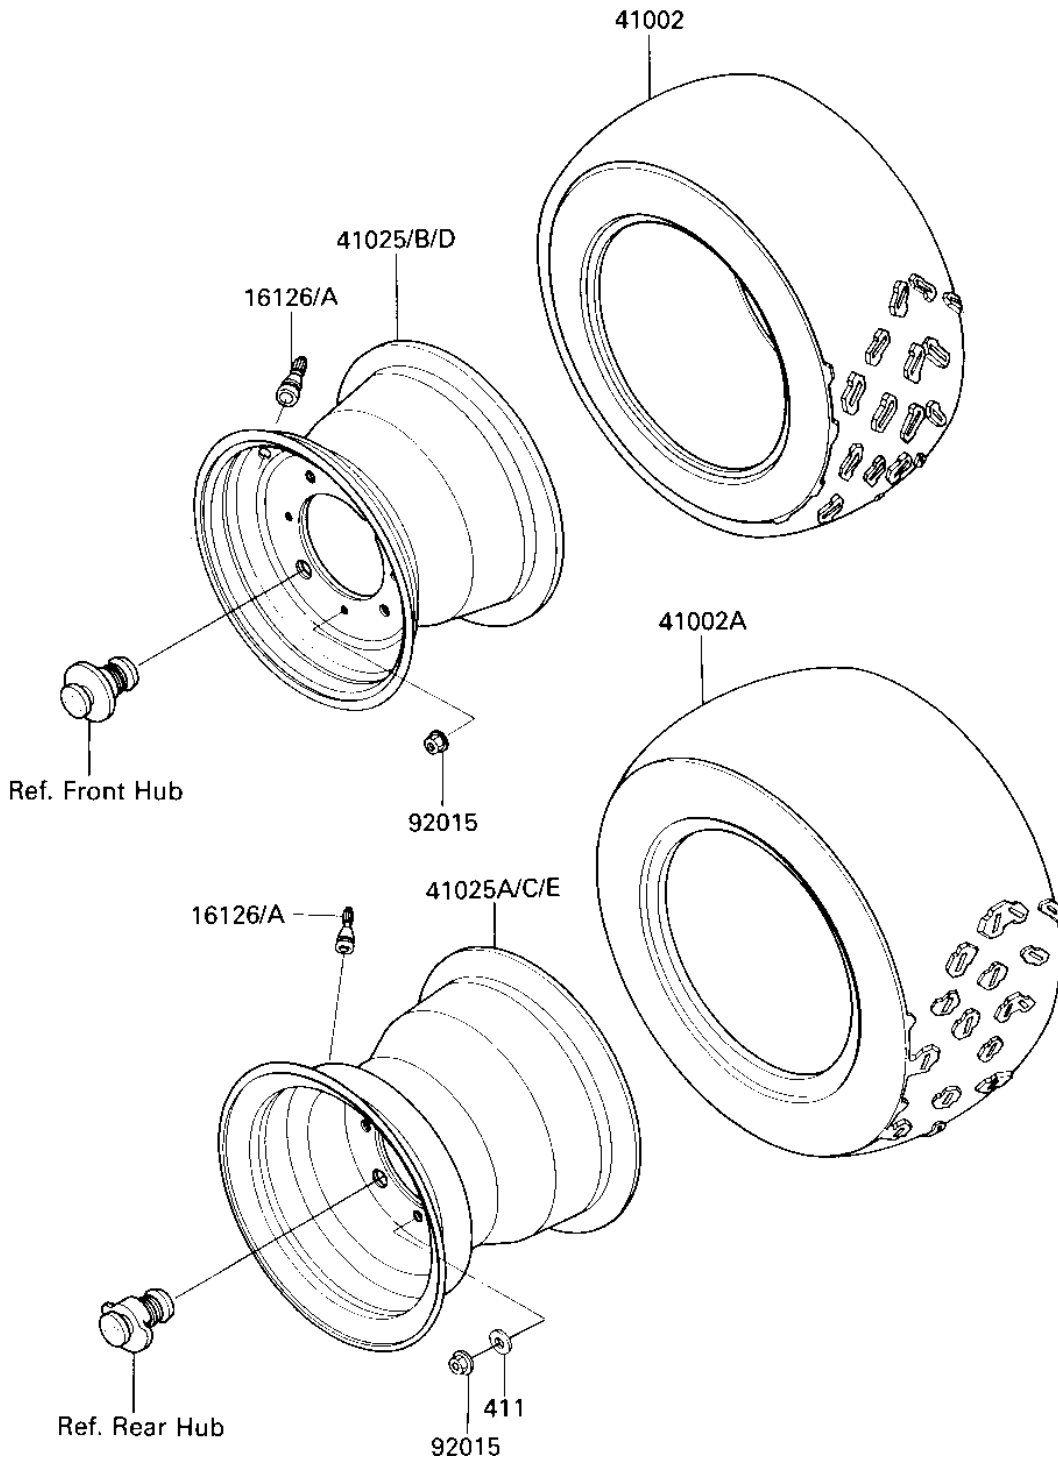

1987 Bayou 300 PARTS DIAGRAM

WHEELS/TIRES

F2210-0133

1987 Bayou 300 PARTS LIST

WHEELS/TIRES

ITEM NAME	PART NUMBER	QUANTITY
VALVE,TIRE (Ref # 16126)	16126-1140	4
VALVE,TIRE (Ref # 16126A)	16126-4001	4
TIRE,FR,22X9.00-10 KT (Ref # 41002)	41002-1525	2
TIRE,RR,24X11.00-10 K (Ref # 41002A)	41002-1526	2
RIM,FR,10X7.00,AL (Ref # 41025)	41025-1124	2
RIM,RR,10X8.50,AL (Ref # 41025A)	41025-1125	2
RIM-FRONT-SIL (Ref # 41025B)	41025-1128-F2	2
RIM-REAR-SILVER (Ref # 41025C)	41025-1129-F2	2
41025-1128-F2 (Canada) (Ref # 41025D)	41025-1152-F2	2
41025-1129-F2 (Canada) (Ref # 41025E)	41025-1153-F2	2
NUT,FLANGED,10MM (Ref # 92015)	92015-1335	16
WASHER PLAIN 10MM (Ref # 411)	411B1000	8