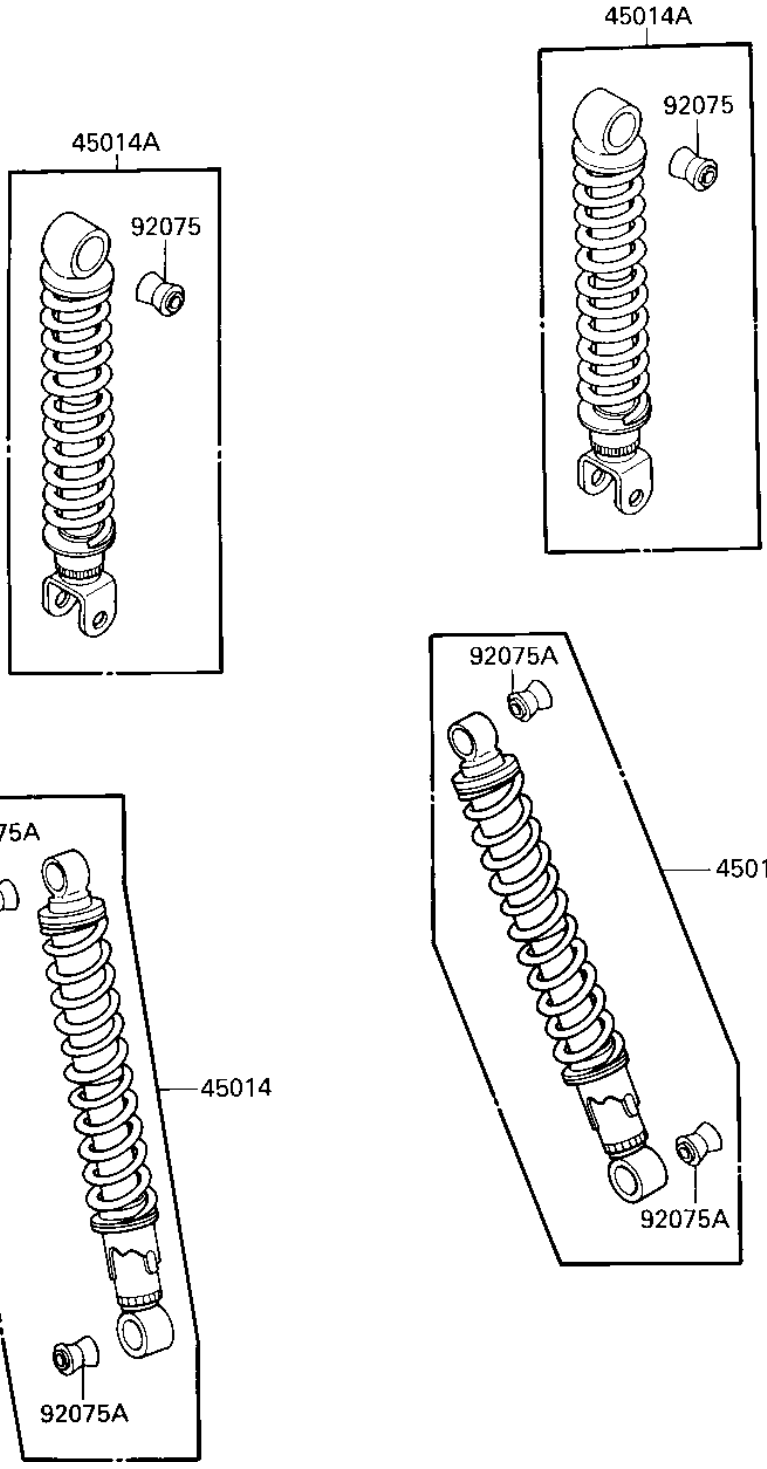

1987 Bayou 300 PARTS DIAGRAM

SHOCK ABSORBERS

F2280-0030

1987 Bayou 300 PARTS LIST

SHOCK ABSORBERS

ITEM NAME	PART NUMBER	QUANTITY
SHOCKABSORBER,RR (Ref # 45014)	45014-1343	2
SHOCKABSORBER,FR (Ref # 45014A)	45014-1344	2
DAMPER (Ref # 92075)	92075-1783	2
DAMPER (Ref # 92075A)	92075-1784	4