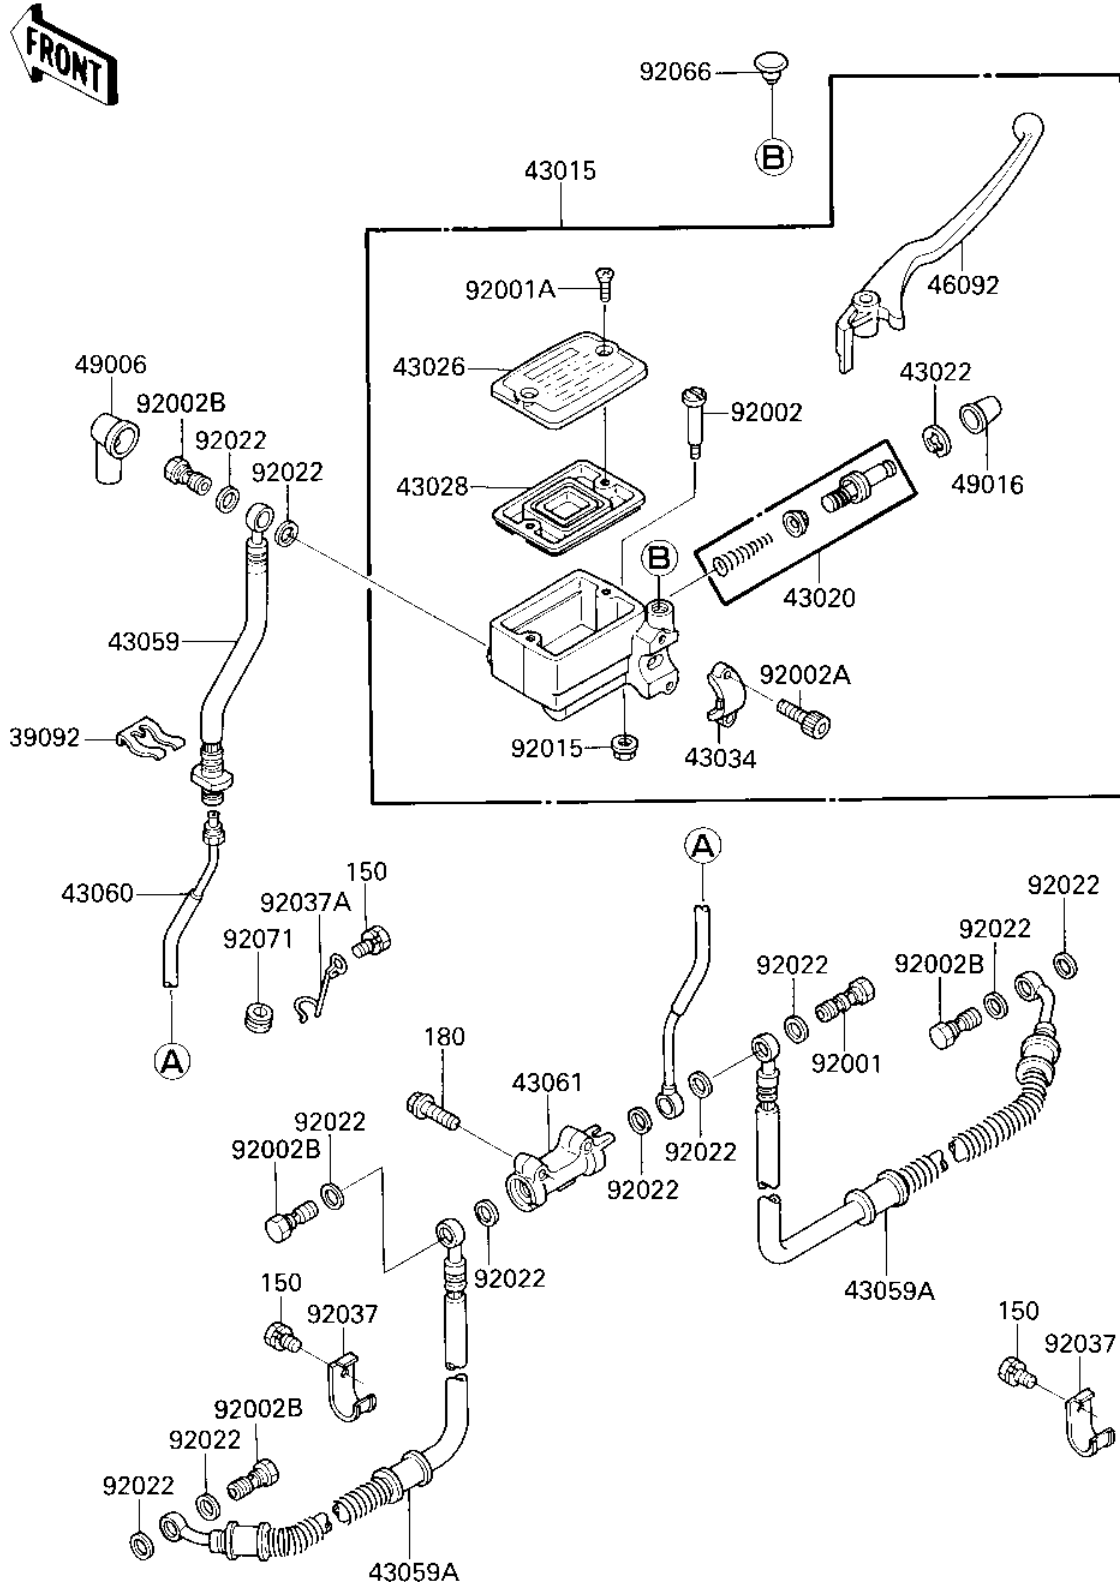

1987 Bayou 300 PARTS DIAGRAM

FRONT MASTER CYLINDER

F2291 0157

1987 Bayou 300 PARTS LIST

FRONT MASTER CYLINDER

ITEM NAME	PART NUMBER	QUANTITY
PIN-HAIR (Ref # 39092)	39092-1052	1
CYLINDER-ASSY-MASTER, (Ref # 43015)	43015-1295	1
PISTON-COMP-BRAKE,FR (Ref # 43020)	43020-1056	1
STOPPER-BRAKE,PISTON (Ref # 43022)	43022-1010	1
CAP-BRAKE,FR (Ref # 43026)	43026-1055	1
DIAPHRAGM,MASTER CYLI (Ref # 43028)	43028-1058	1
HOLDER-BRAKE,MASTER C (Ref # 43034)	43034-1053	1
HOSE-BRAKE,FR,UPP (Ref # 43059)	43059-1311	1
HOSE-BRAKE,FR,LWR (Ref # 43059A)	43059-1312	2
PIPE-BRAKE,FR (Ref # 43060)	43060-1051	1
JOINT,FR BRAKE HOSE (Ref # 43061)	43061-1002	1
LEVER-GRIP,FRONT BRAK (Ref # 46092)	46092-1127	1
BOOT,DUST (Ref # 49006)	49006-1041	1
COVER-SEAL,MASTER CYL (Ref # 49016)	49016-1044	1
BOLT (Ref # 92001)	92002-1909	1
BOLT,MASTER CYLINDER (Ref # 92001A)	92001-1727	2
BOLT,LEVER SET (Ref # 92002)	92002-1322	1
BOLT,SOCKET,6X10 (Ref # 92002A)	92002-1324	2
BOLT,OIL,L=23 (Ref # 92002B)	92002-1888	4
NUT,FLANGED,6MM (Ref # 92015)	92015-1233	1
WASHER,10.5X15X1.5 (Ref # 92022)	43067-001	11
CLAMP (Ref # 92037)	92037-1683	2
CLAMP (Ref # 92037A)	92037-1684	1
PLUG,9.5X8 (Ref # 92066)	92066-1077	1
GROMMET (Ref # 92071)	92071-1128	1
BOLT-WS,6X12 (Ref # 150)	150C0612	3
BOLT-UPSET-WS (Ref # 180)	180D0630	2