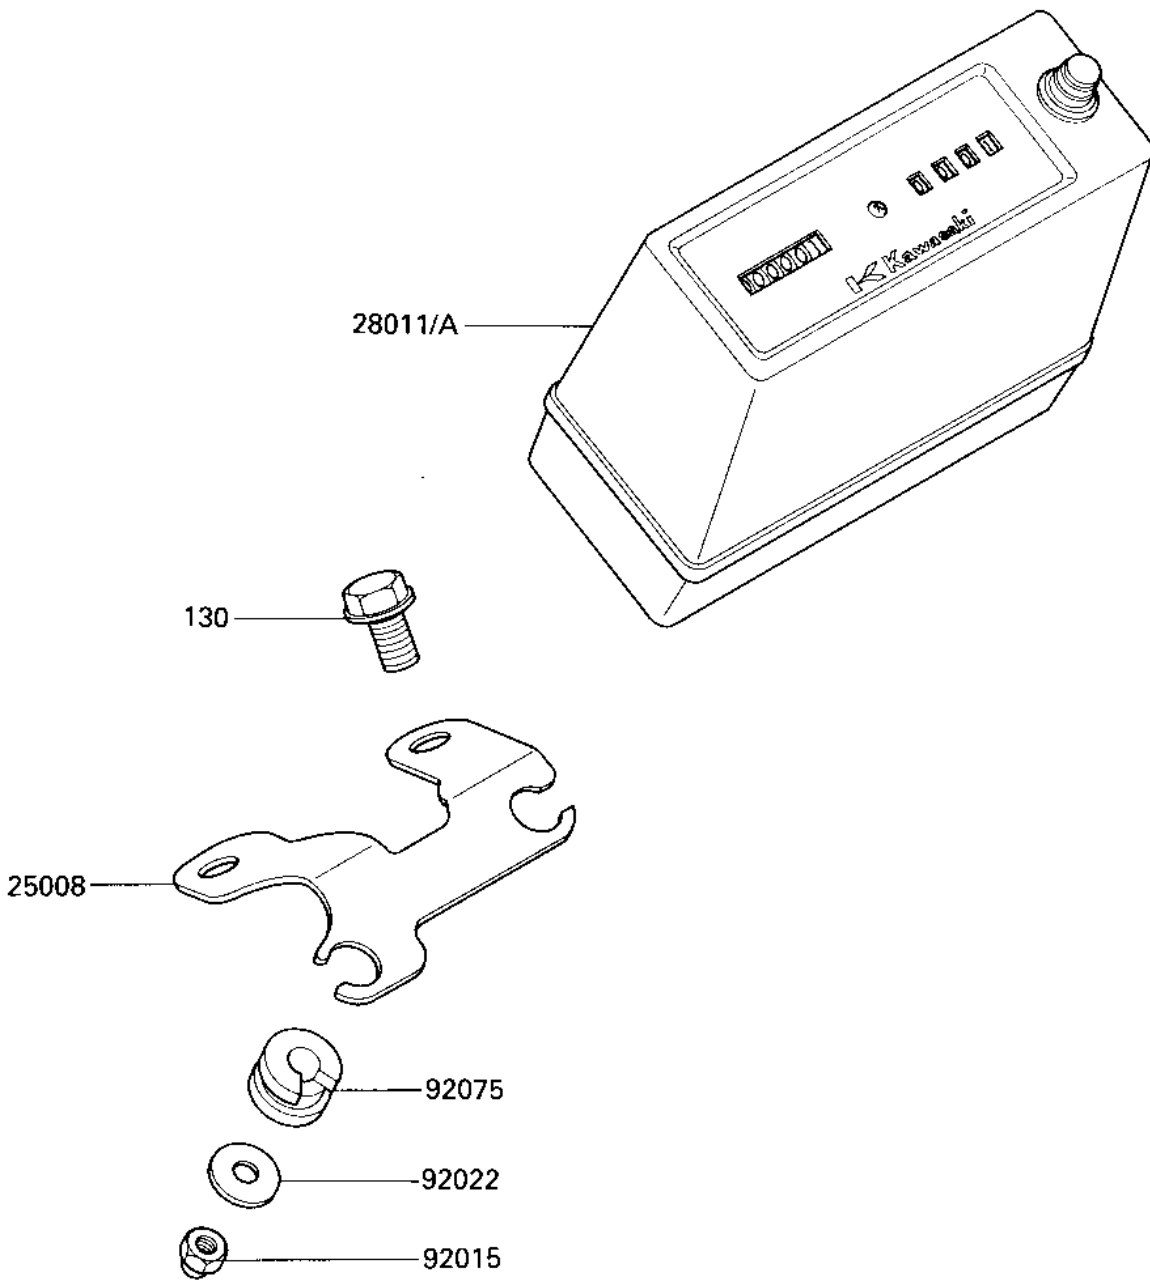

1987 Bayou 300 PARTS DIAGRAM

METER (OPTION)

F2530-0267

1987 Bayou 300 PARTS LIST

METER (OPTION)

ITEM NAME	PART NUMBER	QUANTITY
BRACKET-METER (Ref # 25008)	25008-1121	1
METER,MILE (Ref # 28011)	28011-1074	1
METER,KM (Canada) (Ref # 28011A)	28011-1075	1
UNAVAILABLE IN PRICE BOOK (Ref # 92015)	92015-018	2
UNAVAILABLE IN PRICE BOOK (Ref # 92022)	92022-004	2
DAMPER RUBBER,METER (Ref # 92075)	92075-1209	2
BOLT,FLANGE (Ref # 130)	130B0812	2