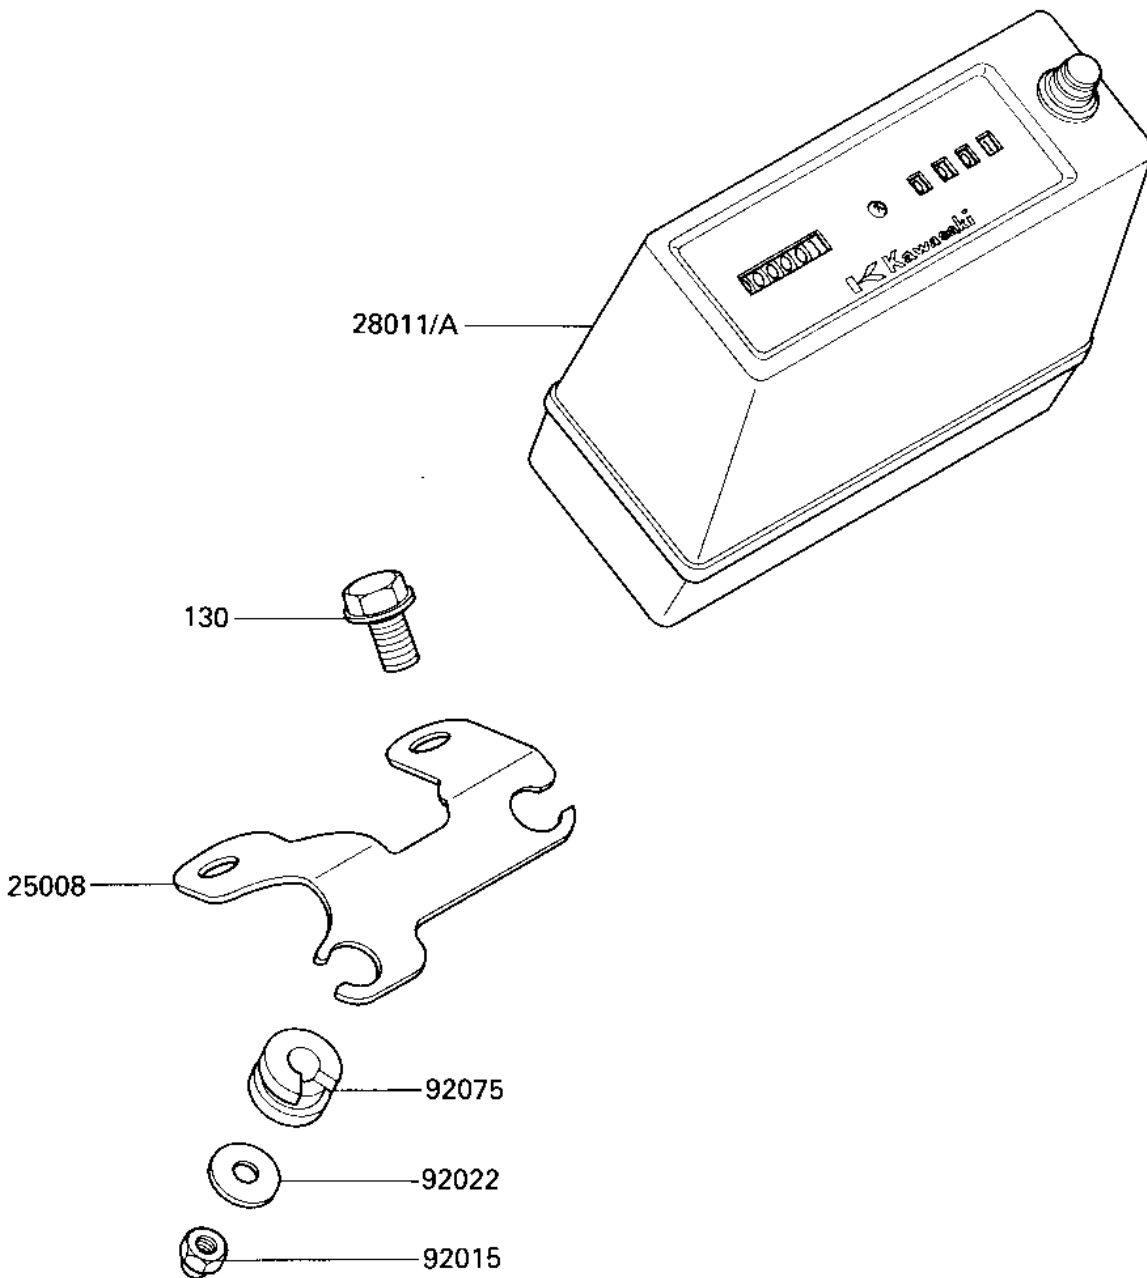

1987 Bayou 300 PARTS DIAGRAM

METER (OPTION)

F2530-0267

1987 Bayou 300 PARTS LIST

METER (OPTION)

ITEM NAME	PART NUMBER	QUANTITY
BRACKET-METER (Ref # 25008)	25008-1121	1
METER,MILE (Ref # 28011)	28011-1074	1
METER,KM (Canada) (Ref # 28011A)	28011-1075	1
UNAVAILABLE IN PRICE BOOK (Ref # 92015)	92015-018	2
UNAVAILABLE IN PRICE BOOK (Ref # 92022)	92022-004	2
DAMPER RUBBER,METER (Ref # 92075)	92075-1209	2
BOLT,FLANGE (Ref # 130)	130B0812	2