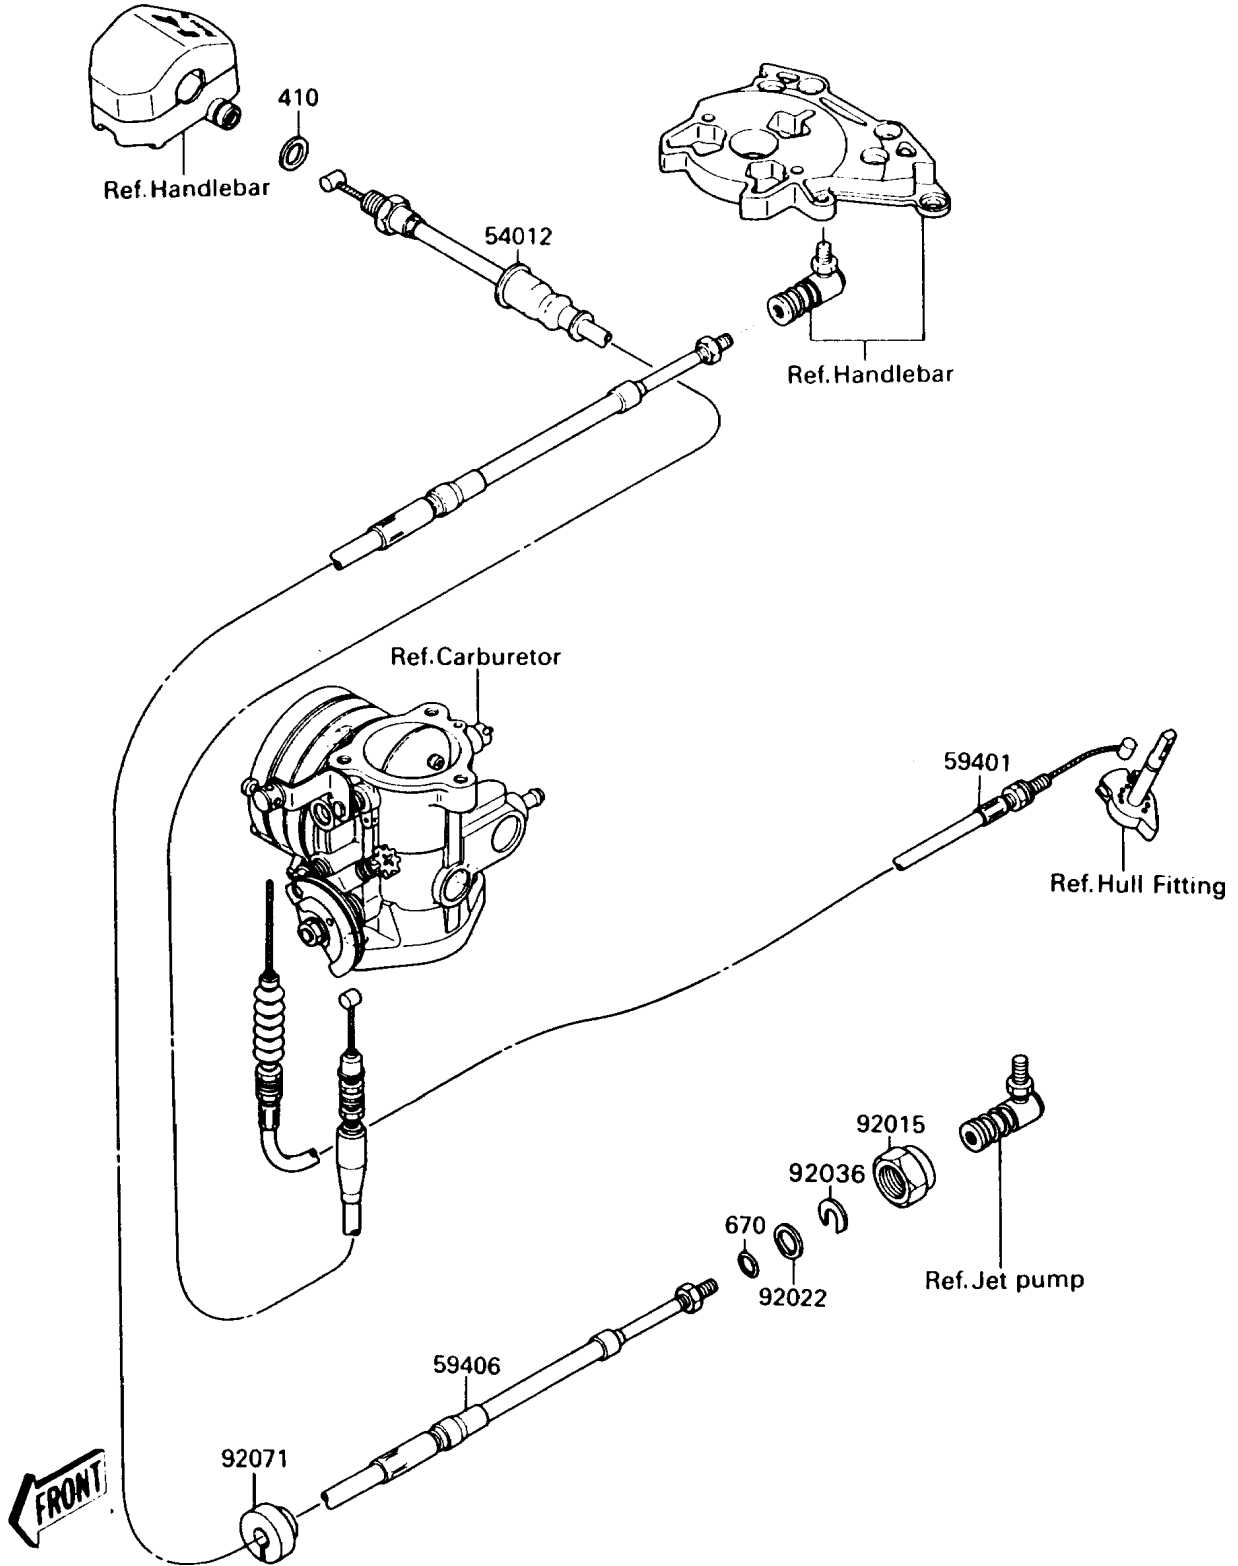

1988 300 SX PARTS DIAGRAM

Cables(JS300-A2)

F3175A

1988 300 SX PARTS LIST

Cables(JS300-A2)

ITEM NAME	PART NUMBER	QUANTITY
CABLE-THROTTLE (Ref # 54012)	54012-3714	1
CABLE-CHOKE (Ref # 59401)	59401-3705	1
CABLE-STRG (Ref # 59406)	59406-3710	1
NUT,20MM (Ref # 92015)	92015-526	1
WASHER (Ref # 92022)	92022-535	1
RING-SNAP (Ref # 92036)	92036-501	1
GROMMET (Ref # 92071)	92071-3774	1
W-PLAIN-S,10MM (Ref # 410)	410S1000	1
O RING,11MM (Ref # 670)	670B2011	1