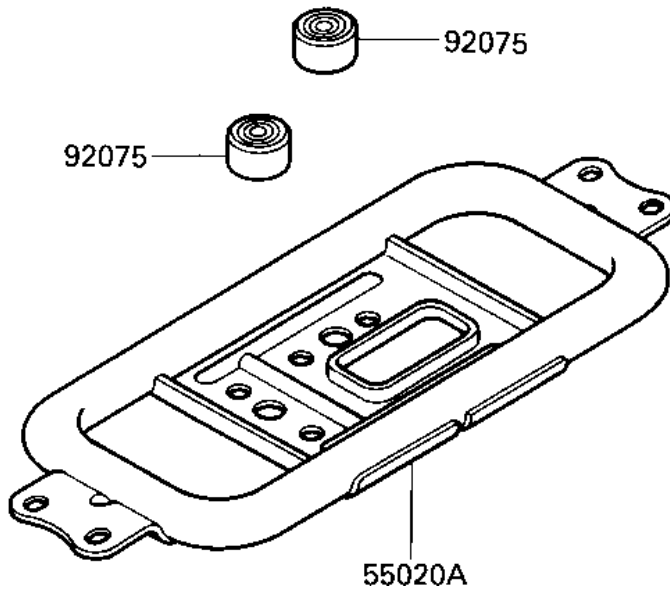

1987 Bayou 300 PARTS DIAGRAM

GUARDS

F2680-0007

1987 Bayou 300 PARTS LIST

GUARDS

ITEM NAME	PART NUMBER	QUANTITY
-----------	-------------	----------