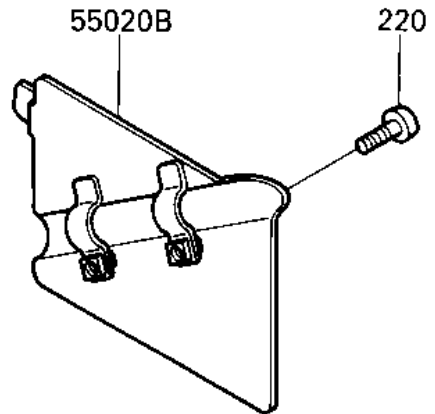

1987 Bayou 300 PARTS DIAGRAM

GUARDS

F2680-0007

1987 Bayou 300 PARTS LIST

GUARDS

ITEM NAME	PART NUMBER	QUANTITY
-----------	-------------	----------