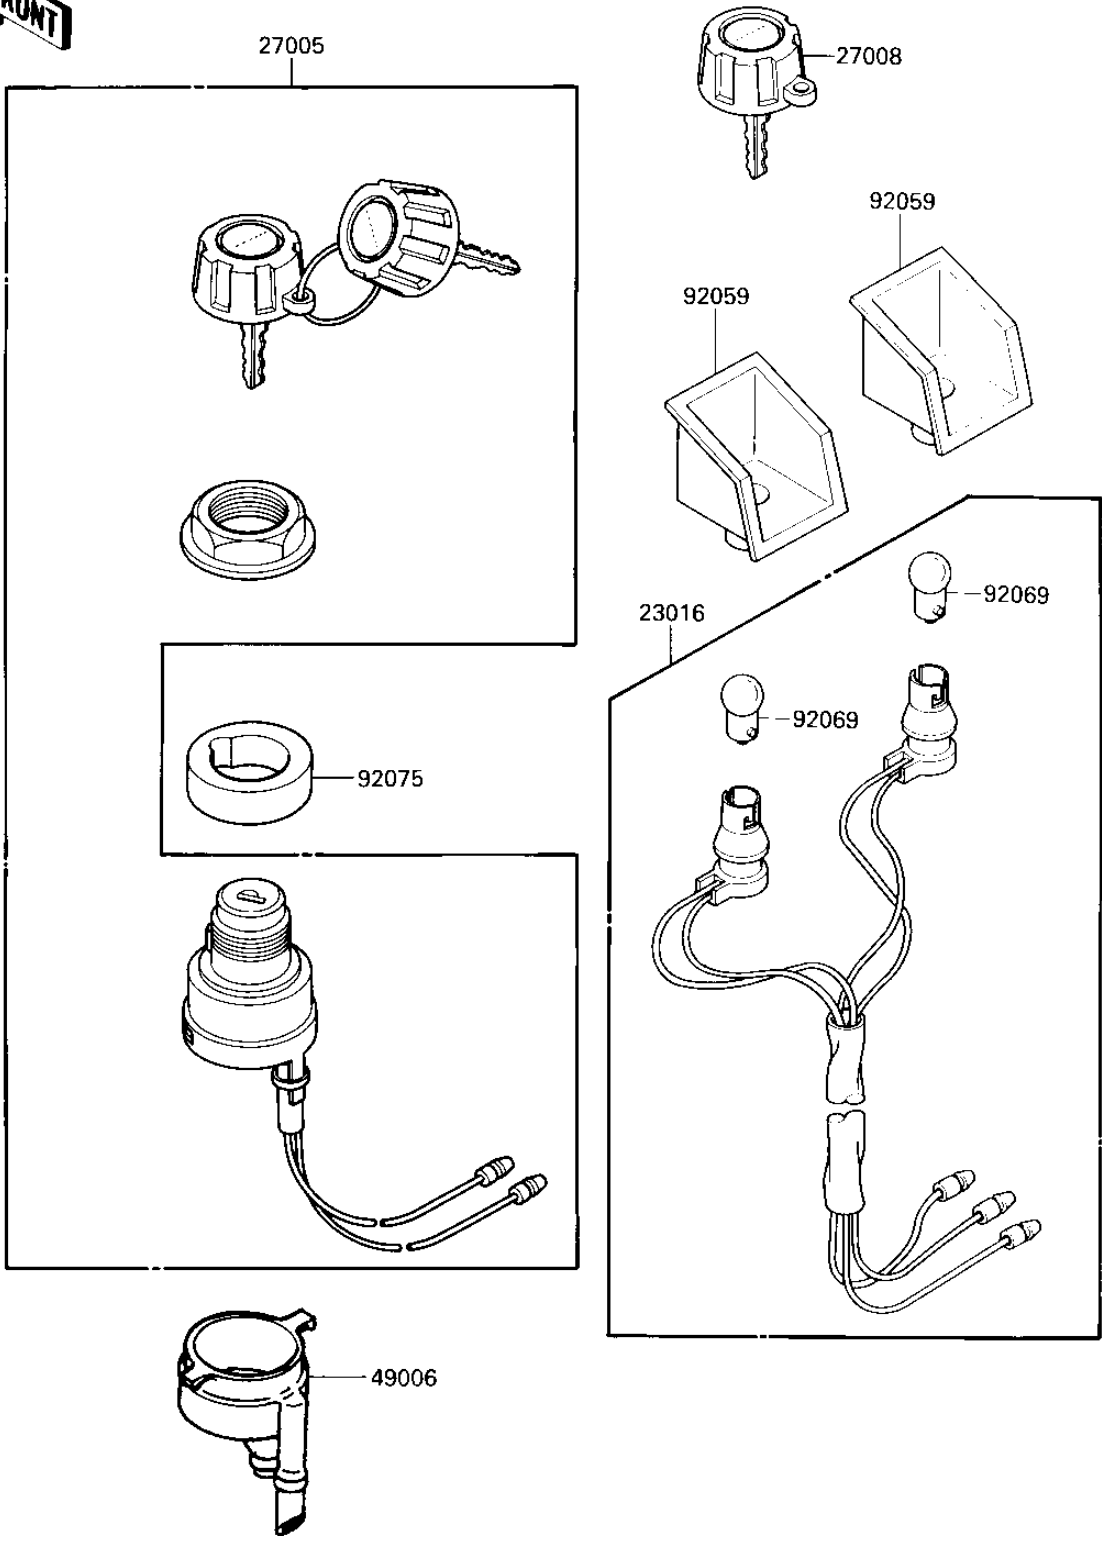

1987 Bayou 300 PARTS DIAGRAM

IGNITION SWITCH

P 2770-0319

1987 Bayou 300 PARTS LIST

IGNITION SWITCH

ITEM NAME	PART NUMBER	QUANTITY
LAMP-ASSY,IGNITION SW (Ref # 23016)	23016-1059	1
SWITCH-ASSY-IGNITION (Ref # 27005)	27005-1122	1
KEY LOCK BLANK (Ref # 27008)	27008-1113	1
BOOT,IGNITION SWITCH (Ref # 49006)	49006-1207	1
TUBE,IGNITION SWITCH (Ref # 92059)	92059-1602	2
BULB 12V 3W (Ref # 92069)	92069-018	2
DAMPER (Ref # 92075)	92075-1842	1