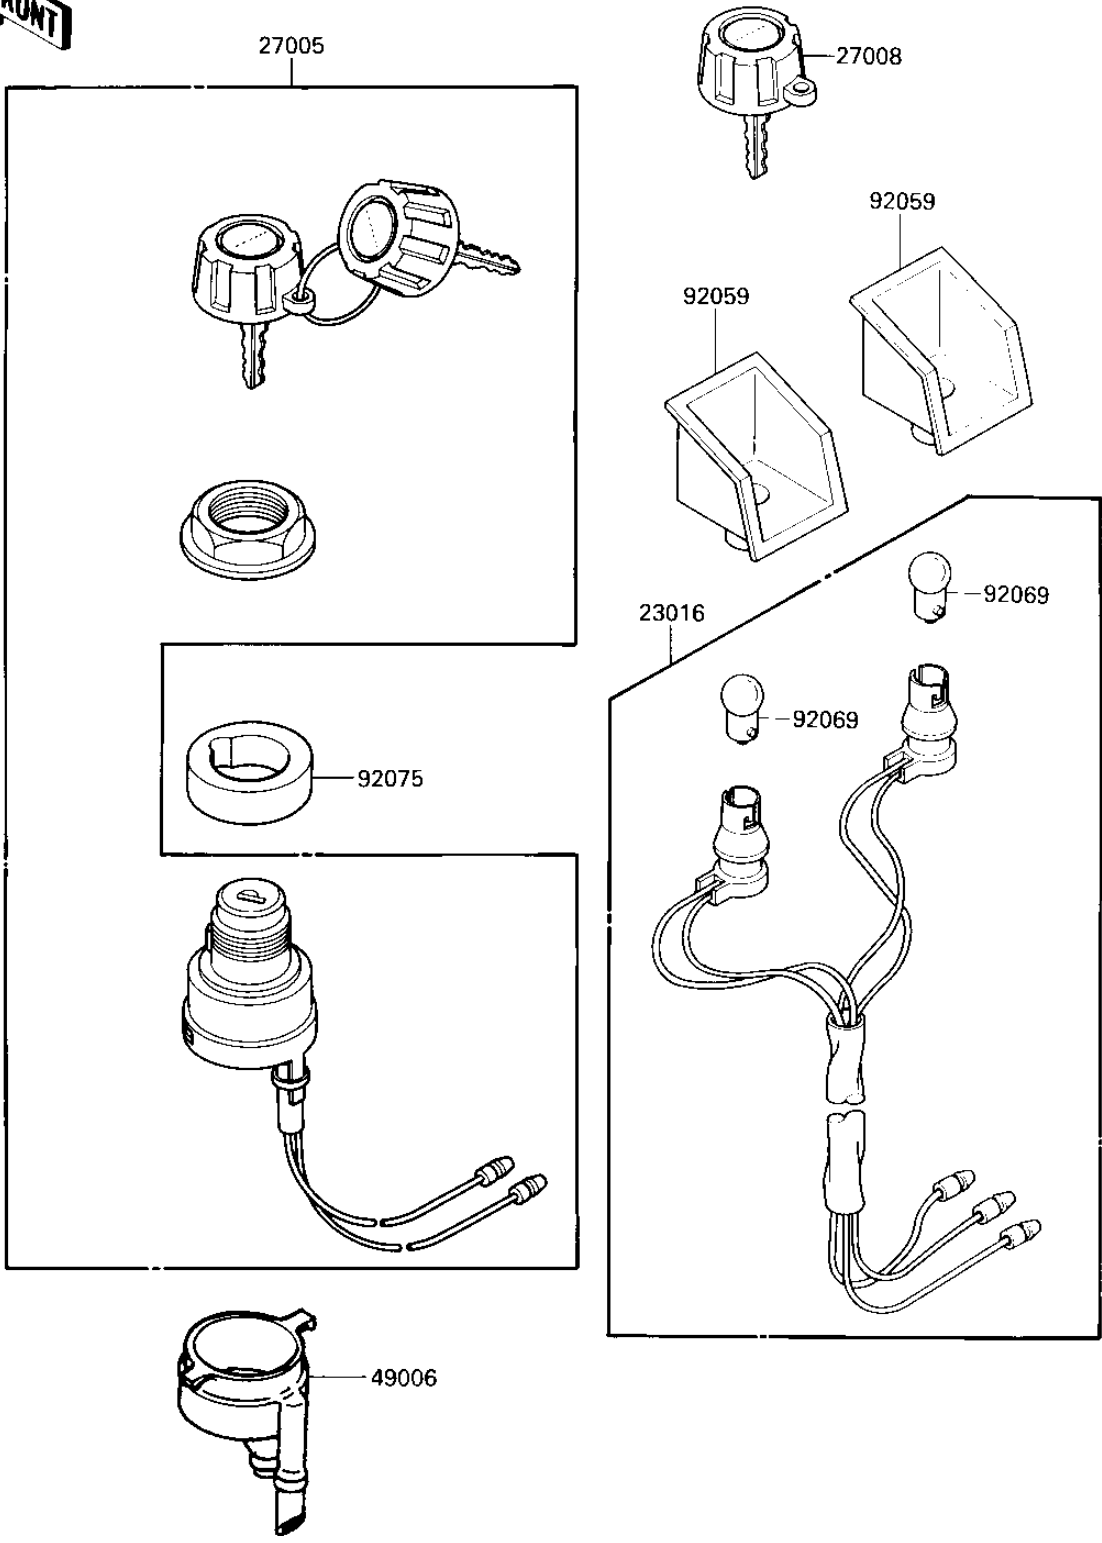

# 1987 Bayou 300 PARTS DIAGRAM

IGNITION SWITCH

P 2770-0319

# 1987 Bayou 300 PARTS LIST

## IGNITION SWITCH

ITEM NAME	PART NUMBER	QUANTITY
LAMP-ASSY,IGNITION SW (Ref # 23016)	23016-1059	1
SWITCH-ASSY-IGNITION (Ref # 27005)	27005-1122	1
KEY LOCK BLANK (Ref # 27008)	27008-1113	1
BOOT,IGNITION SWITCH (Ref # 49006)	49006-1207	1
TUBE,IGNITION SWITCH (Ref # 92059)	92059-1602	2
BULB 12V 3W (Ref # 92069)	92069-018	2
DAMPER (Ref # 92075)	92075-1842	1