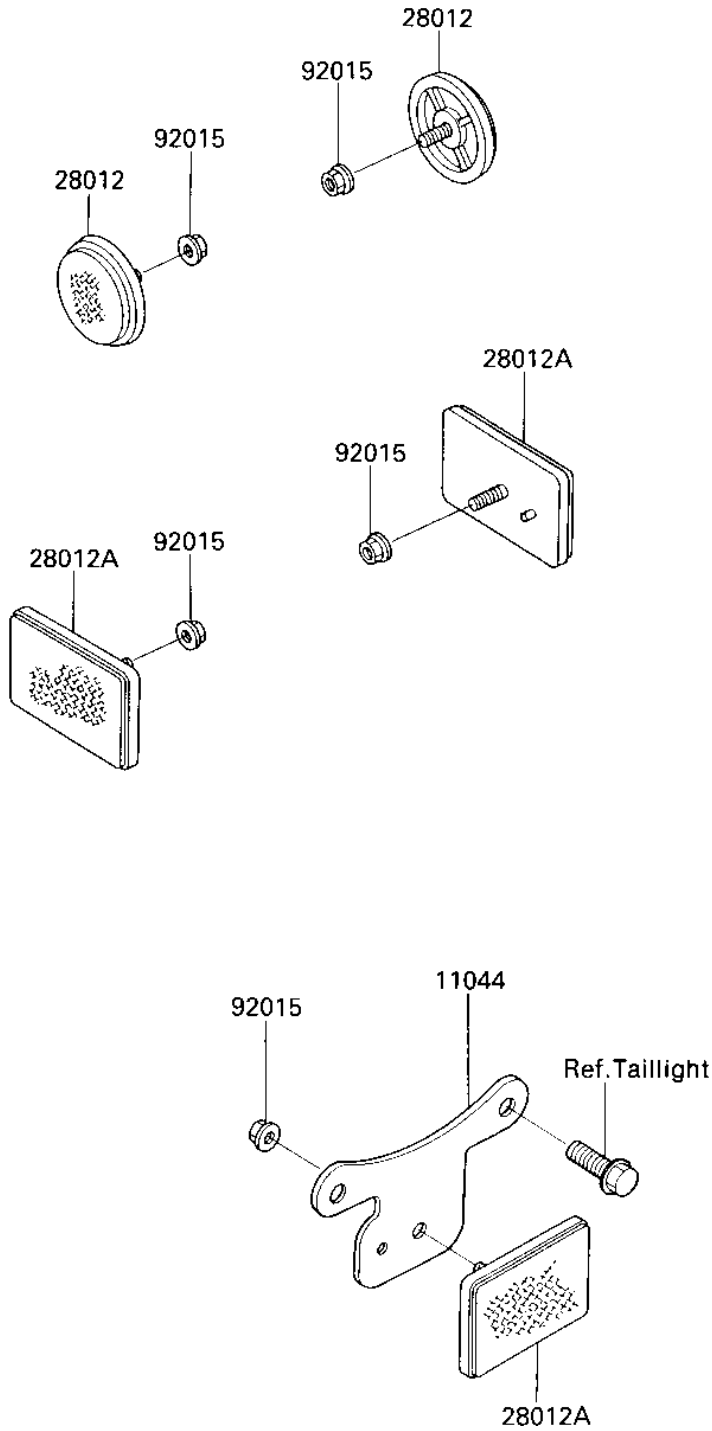

# 1987 Bayou 300 PARTS DIAGRAM

REFLECTORS (CANADA)

F2790-0001

# 1987 Bayou 300 PARTS LIST

## REFLECTORS (CANADA)

ITEM NAME	PART NUMBER	QUANTITY
BRACKET,REFLECTOR (Canada) (Ref # 11044)	11044-1426	1