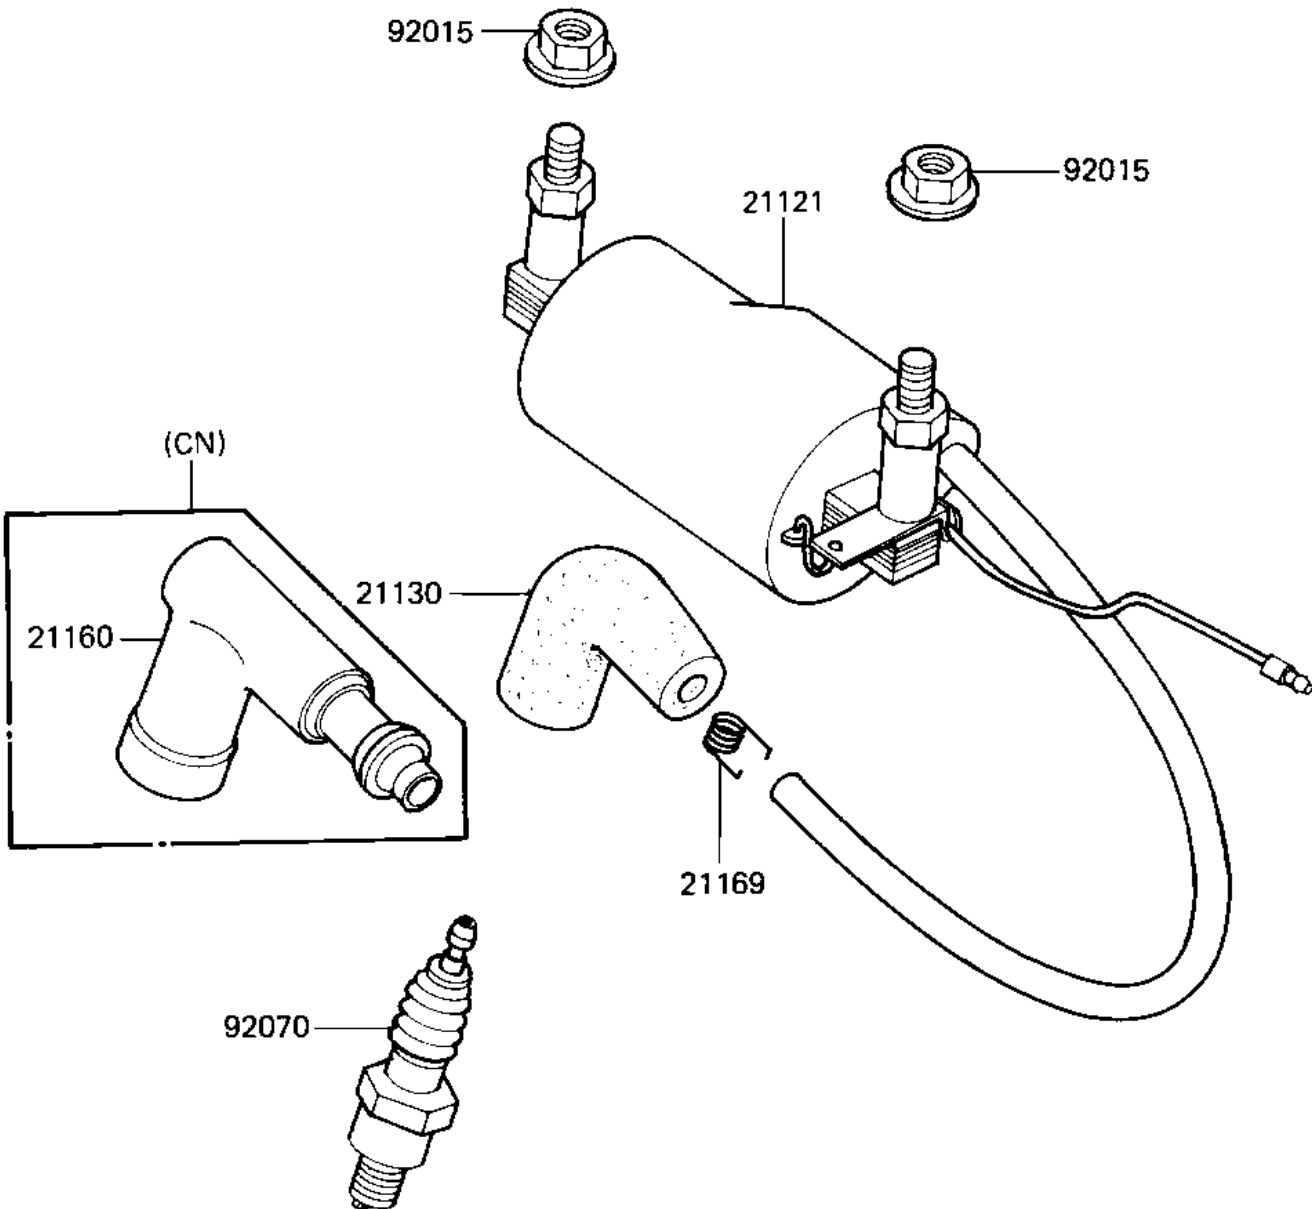

1987 KD80 PARTS DIAGRAM

IGNITION COIL

E1830-0056

1987 KD80 PARTS LIST

IGNITION COIL

ITEM NAME	PART NUMBER	QUANTITY
COIL-IGNITION (Ref # 21121)	21121-1105	1
CAP SPARK PLUG (Ref # 21130)	21130-009	1
CAP,SPARK PLUG (Ref # 21160)	21160-005	1
SPRING-SPARK PLUG CAP (Ref # 21169)	92101-001	1
NUT-6MM (Ref # 92015)	92015-1078	2
SPARK PLUG B7HS (Ref # 92070)	B7HS	1