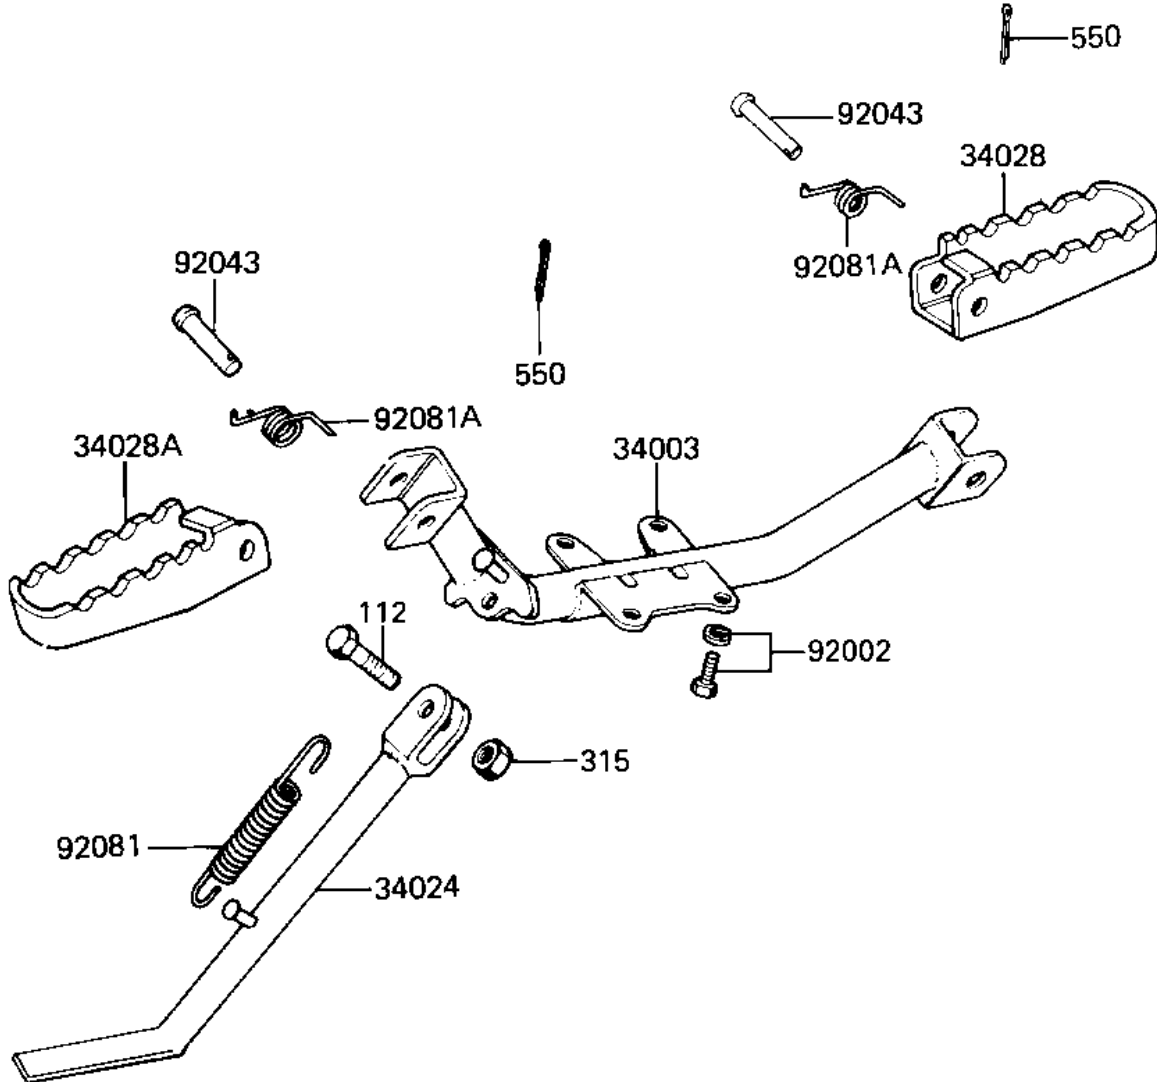

1987 KD80 PARTS DIAGRAM

FOOTRESTS/STAND

F2161-0001

1987 KD80 PARTS LIST

FOOTRESTS/STAND

ITEM NAME	PART NUMBER	QUANTITY
BAR,FOOTREST (Ref # 34003)	34002-047	1
STAND-SIDE (Ref # 34024)	34024-1013	1
BAR,R.H FOOTREST (Ref # 34028)	34028-023	1
BAR,L.H FOOTREST (Ref # 34028A)	34028-024	1
BOLT,8X18 (Ref # 92002)	92002-1231	4
PIN-FOOTREST BAR FIT (Ref # 92043)	92043-080	2
SPRING MAIN STAND (Ref # 92081)	34023-005	1
SPRING,FOOTRESTBAR (Ref # 92081A)	92083-027	2
BOLT-UPSET (Ref # 112)	112C1030	1
NUT-HEX-FINE (Ref # 315)	315C1000	1
PIN,COTTER,2.5X15 (Ref # 550)	550D2515	2