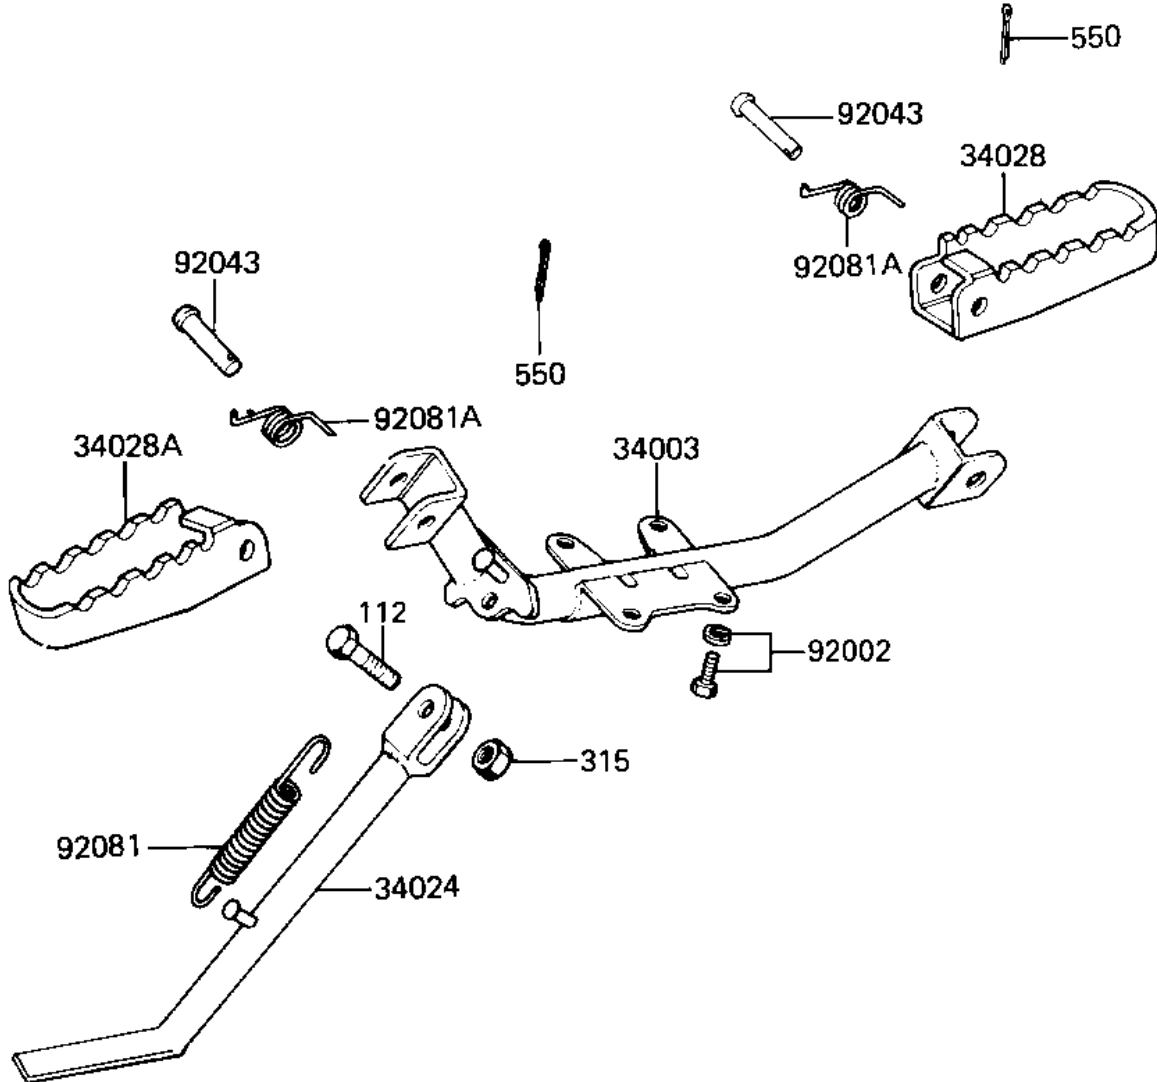

# 1987 KD80 PARTS DIAGRAM

FOOTRESTS/STAND

F2161-0001

# 1987 KD80 PARTS LIST

## FOOTRESTS/STAND

ITEM NAME	PART NUMBER	QUANTITY
BAR,FOOTREST (Ref # 34003)	34002-047	1
STAND-SIDE (Ref # 34024)	34024-1013	1
BAR,R.H FOOTREST (Ref # 34028)	34028-023	1
BAR,L.H FOOTREST (Ref # 34028A)	34028-024	1
BOLT,8X18 (Ref # 92002)	92002-1231	4
PIN-FOOTREST BAR FIT (Ref # 92043)	92043-080	2
SPRING MAIN STAND (Ref # 92081)	34023-005	1
SPRING,FOOTRESTBAR (Ref # 92081A)	92083-027	2
BOLT-UPSET (Ref # 112)	112C1030	1
NUT-HEX-FINE (Ref # 315)	315C1000	1
PIN,COTTER,2.5X15 (Ref # 550)	550D2515	2