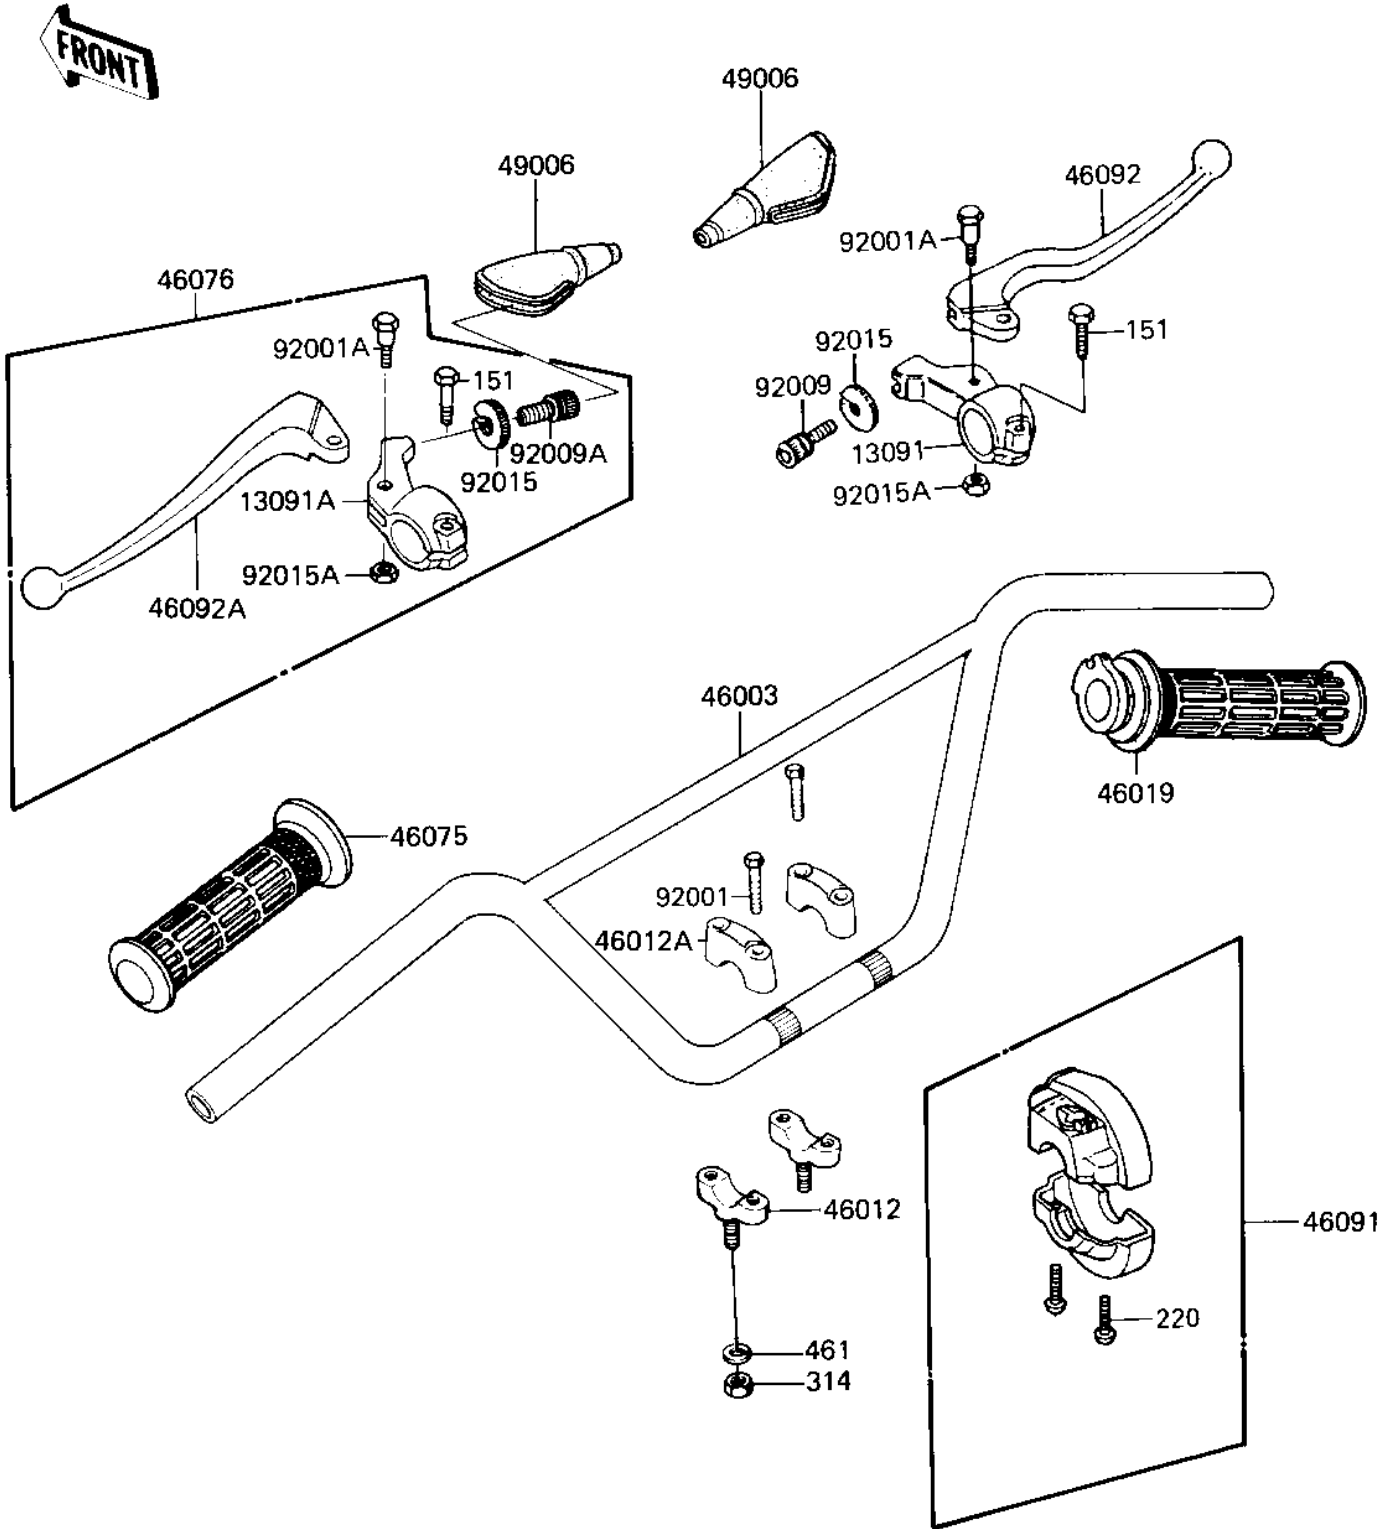

1987 KD80 PARTS DIAGRAM

HANDLEBAR

F2310-0086

1987 KD80 PARTS LIST

HANDLEBAR

ITEM NAME	PART NUMBER	QUANTITY
HOLDER,FR LEVER,F.BLK (Ref # 13091)	46060-011-21	1
HOLDER,CL LEVER,F.BLK (Ref # 13091A)	46094-015-21	1
HANDLEBAR,FLAT BLACK (Ref # 46003)	46003-1055	1
HOLDER,HANDLEBAR,BUFF (Ref # 46012)	46012-002-80	2
HOLDER UPPER HANDLBAR (Ref # 46012A)	46012-004	2
GRIP ASSY,THROTTLE (Ref # 46019)	46019-1005	1
GRIP,L.H. (Ref # 46075)	46075-1004	1
LEVER ASSY,CLUTCH (Ref # 46076)	46076-045	1
HOUSING ASSY,CONT,R.H (Ref # 46091)	46091-1041	1
LEVER FRONT BRAKE (Ref # 46092)	46058-004	1
LEVER-CLUTCH (Ref # 46092A)	46092-015	1
BOOTS,LEVER HOLDER (Ref # 49006)	49006-1017	2
BOLT,FLANGED,8X35 (Ref # 92001)	92001-1910	4
BOLT,HEX HEAD,5X22 (Ref # 92001A)	92007-046	2
SCREW,CABLE ADJUST (Ref # 92009)	46055-010	1
SCREW CABLE ADJUST (Ref # 92009A)	46055-003	1
NUT-LOCK (Ref # 92015)	46056-005	2
NUT-LOCK,5MM (Ref # 92015A)	92019-014	2
BOLT-WP (Ref # 151)	151N0625	2
SCREW PAN HEAD 5X18 (Ref # 220)	220B0518	2
NUT,10MM (Ref # 314)	314B1000	2
WASHER SPRING 10MM (Ref # 461)	461F1000	2