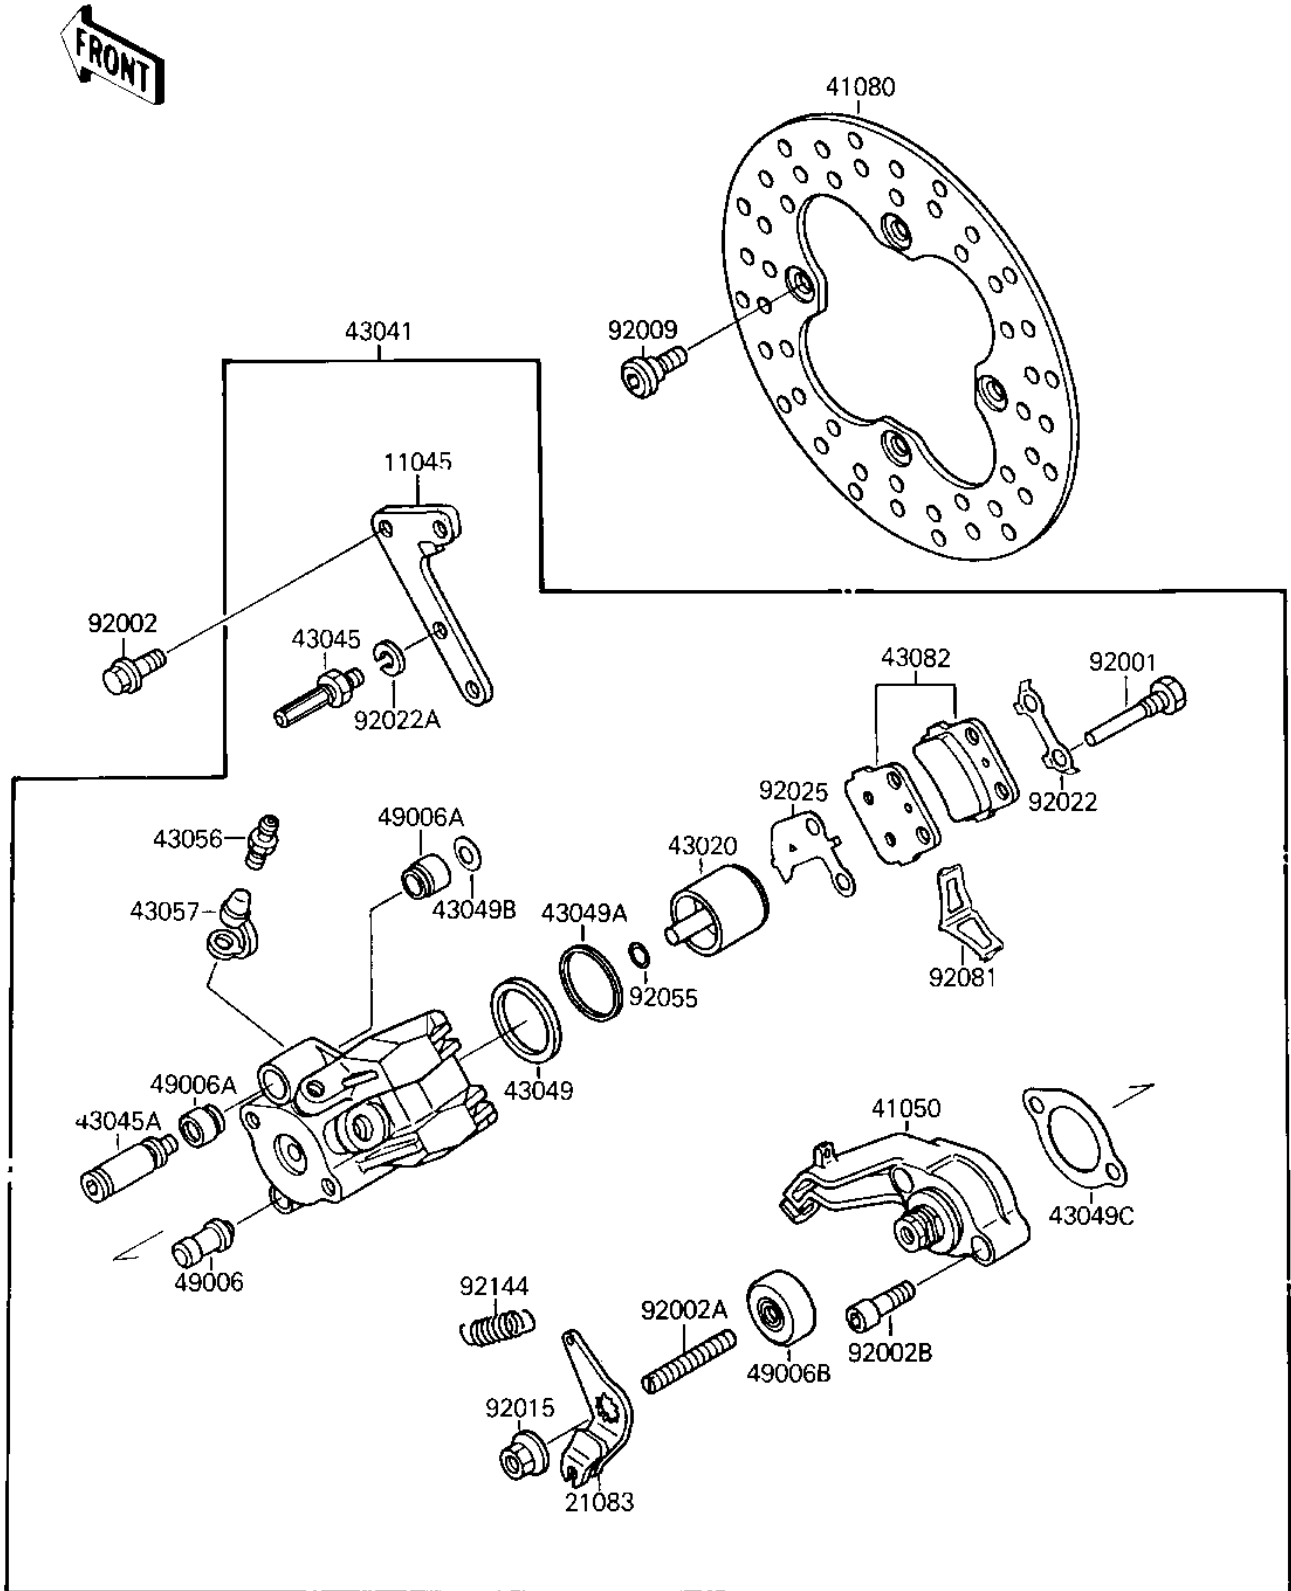

# 1987 Tecate PARTS DIAGRAM

REAR BRAKE

12279007V

# 1987 Tecate PARTS LIST

## REAR BRAKE

ITEM NAME	PART NUMBER	QUANTITY
BRACKET,RR CALIPER (Ref # 11045)	11045-1418	1
ARM (Ref # 21083)	21083-1061	1
CAM-BRAKE,RR CALIPER (Ref # 41050)	41050-1073	1
DISC,RR (Ref # 41080)	41080-1180	1
PISTON-COMP-BRAKE (Ref # 43020)	43020-1102	1
CALIPER-ASSY,RR (Ref # 43041)	43041-1495	1
SHAFT-CALIPER (Ref # 43045)	43045-1010	1
SHAFT-CALIPER (Ref # 43045A)	43045-1051	1
PACKING,PISTON SEAL (Ref # 43049)	43049-1023	1
PACKING,PISTON SEAL (Ref # 43049A)	43049-1024	1
PACKING (Ref # 43049B)	43049-1025	1
PACKING (Ref # 43049C)	43049-1053	1
BREATHER-BRAKE (Ref # 43056)	43056-1052	1
CAP-BREATHER (Ref # 43057)	43057-1001	1
PAD-ASSY-BRAKE (Ref # 43082)	43082-1066	1
BOOT,CALIPER (Ref # 49006)	49006-1088	2
BOOT,CALIPER (Ref # 49006A)	49006-1089	2
BOOT,CALIPER (Ref # 49006B)	49006-1193	1
BOLT,PAD HOLDER (Ref # 92001)	92001-1723	2
BOLT,8X20 (Ref # 92002)	92002-1250	2
BOLT,ADJUST (Ref # 92002A)	92002-1771	1
BOLT (Ref # 92002B)	92002-1772	2
SCREW,8X18 (Ref # 92009)	92009-1408	4
NUT (Ref # 92015)	92015-1600	1
WASHER,LOCK (Ref # 92022)	92022-1372	1
WASHER (Ref # 92022A)	92022-1373	1
SHIM (Ref # 92025)	92025-1344	1
RING-O (Ref # 92055)	92055-1351	1
SPRING,PAD (Ref # 92081)	92081-1502	1

## REAR BRAKE

ITEM NAME	PART NUMBER	QUANTITY
SPRING (Ref # 92144)	92144-1037	1