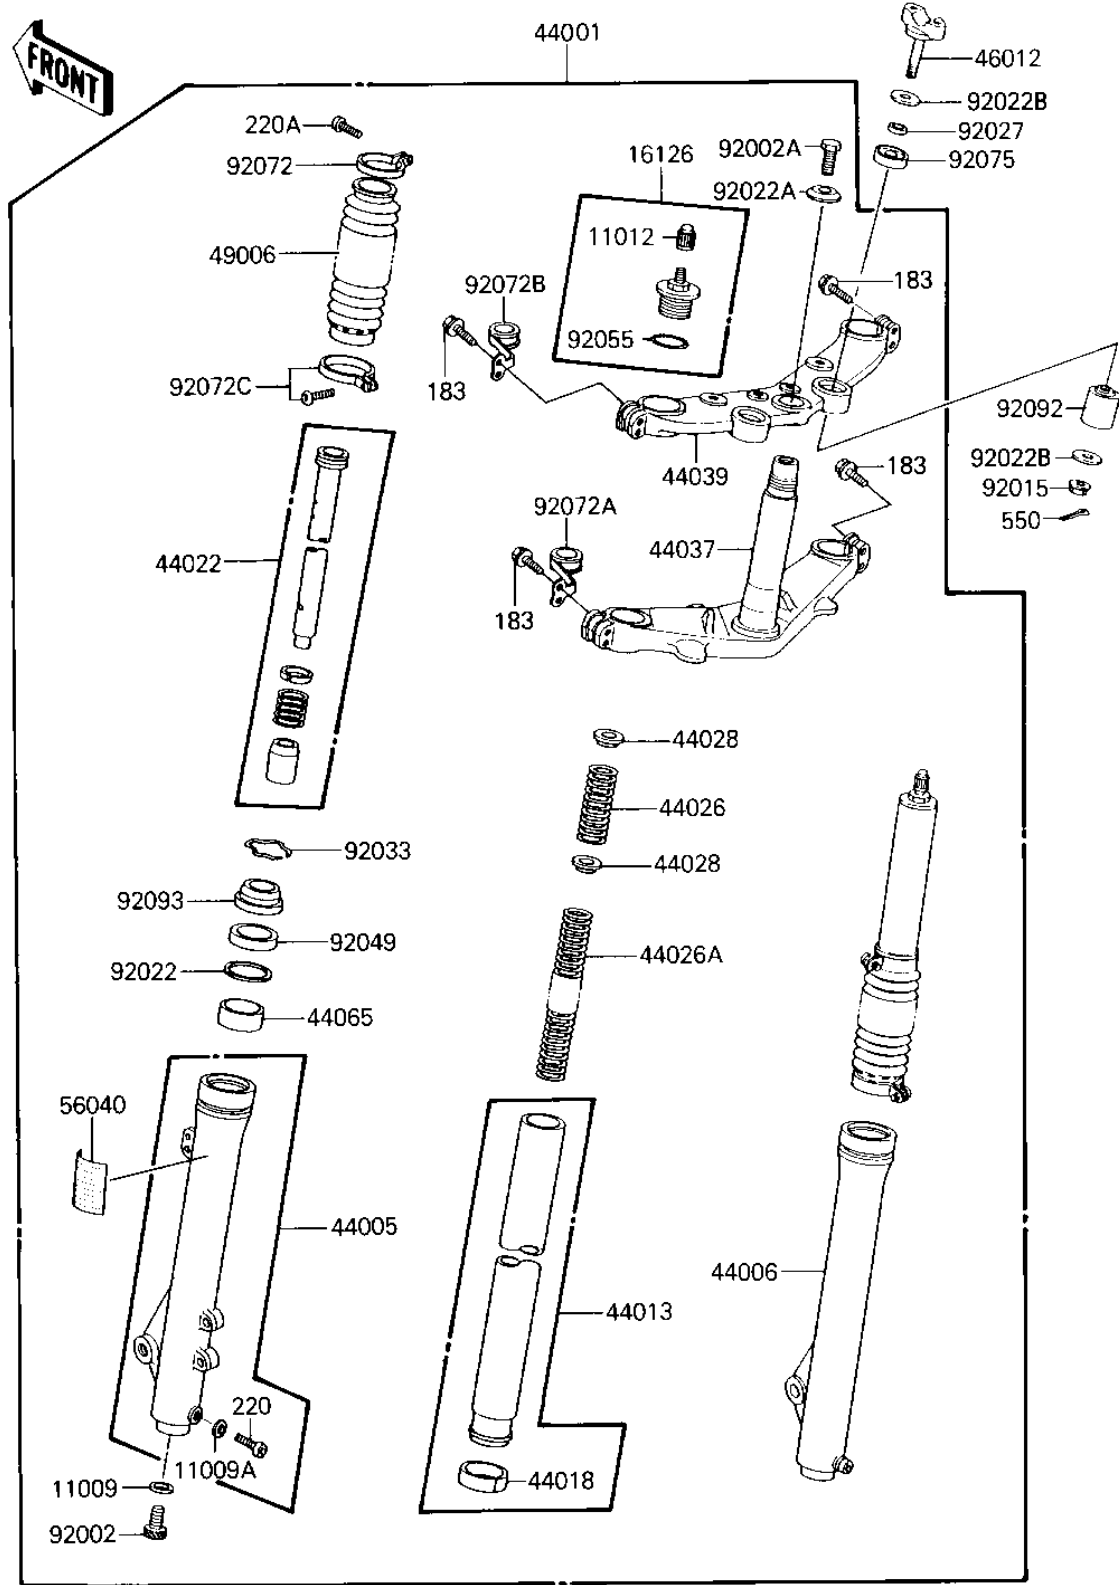

# 1987 Tecate PARTS DIAGRAM

## FRONT FORK

125RV-0207

## FRONT FORK

ITEM NAME	PART NUMBER	QUANTITY
GASKET,FORK DRAIN PLU (Ref # 11009)	11009-1553	2
GASKET FORK DRAIN PLG (Ref # 11009A)	44045-002	2
CAP,VALVE AIR (Ref # 11012)	11012-1391	2
VALVE (Ref # 16126)	16126-1147	2
FORK-FRONT (Ref # 44001)	44001-1651	1
PIPE-LEFT FORK OUTER (Ref # 44005)	44005-1237	1
PIPE-RIGHT FORK OUTER (Ref # 44006)	44006-1237	1
PIPE-FORK INNER (Ref # 44013)	44013-1235	2
PISTON-FORK,INNER PIP (Ref # 44018)	44018-1051	2
CYLINDER-FORK (Ref # 44022)	44022-1201	2
SPRING-FRONT FORK,UPP (Ref # 44026)	44026-1356	2
SPRING-FRONT FORK,LWR (Ref # 44026A)	44026-1357	2
GUIDE-FORK SPRING (Ref # 44028)	44028-1060	4
HOLDER-FORK UNDER (Ref # 44037)	44037-1190	1
HOLDER-FORK UPPER (Ref # 44039)	44039-1128	1
BUSHING,FRONT FORK (Ref # 44065)	44065-1064	2
HOLDER-HANDLE,LWR (Ref # 46012)	46012-1124	2
BOOT (Ref # 49006)	49006-1213	2
LABEL,FRONT FORK (Ref # 56040)	56040-1120	1
BOLT,FORK DRAIN (Ref # 92002)	92002-1650	2
BOLT,FORK TOP (Ref # 92002A)	92002-1910	1
NUT,LOCK,10MM (Ref # 92015)	92019-021	2
WASHER,FORK OUTER TUB (Ref # 92022)	92022-1298	2
WASHER (Ref # 92022A)	92022-1864	1
WASHER-HANDLEBAR FIT (Ref # 92022B)	92022-196	4
COLLAR,10.5X15.1X6 (Ref # 92027)	92027-1850	2
CIRCLIP (Ref # 92033)	92033-1036	2
SEAL-OIL,FORK (Ref # 92049)	92049-1245	2
RING-O (Ref # 92055)	92055-1321	2

## FRONT FORK

ITEM NAME	PART NUMBER	QUANTITY
BAND,BOOT (Ref # 92072)	92072-1077	2
BAND (Ref # 92072A)	92072-1166	1
BAND (Ref # 92072B)	92072-1204	1
BAND (Ref # 92072C)	92072-1206	2
DAMPER,HANDLE HOLDER (Ref # 92075)	92075-1725	2
BUSHING-RUBBER (Ref # 92092)	92092-1053	2
SEAL,FORK (Ref # 92093)	92093-1206	2
BOLT-UPSET-WS-SMALL (Ref # 183)	183G0840	8
SCREW PAN HEAD 4X8 (Ref # 220)	220B0408	2
SCREW PAN HEAD 4X16 (Ref # 220A)	220B0416	2
PIN COTTER 2.0X20 (Ref # 550)	550D2020	2